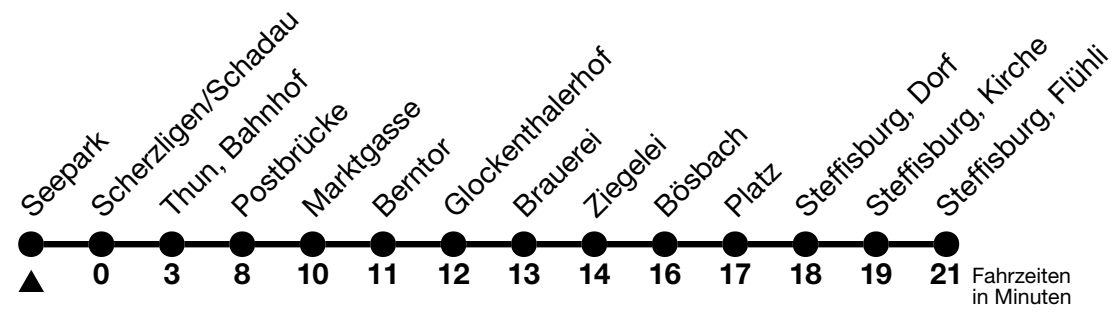

1

Seepark → Steffisburg, Flühli

Gültig 10.12.2023 - 14.12.2024

Alle Angaben ohne Gewähr

Uhr	Montag - Freitag						Samstag				Sonn- und Feiertag					
05	50						50				50					
06	02	12	22	32	42	52	08	23	38	53	08	23	38	53		
07	02	12	22	32	42	52	08	23	38	53	08	23	38	53		
08	02	12	22	32	42	52	08	23	38	52	08	23	38	53		
09	02	12	22	32	42	52	02	12	22	32	42	52	08	23	38	53
10	02	12	22	32	42	52	02	12	22	32	42	52	08	23	38	53
11	02	12	22	32	42	52	02	12	22	32	42	52	08	23	38	53
12	02	12	22	32	42	52	02	12	22	32	42	52	08	23	38	53
13	02	12	22	32	42	52	02	12	22	32	42	52	08	23	38	53
14	02	12	22	32	42	52	02	12	22	32	42	52	08	23	38	53
15	02	12	22	32	42	52	02	12	22	32	42	52	08	23	38	53
16	02	12	22	32	42	52	02	12	22	32	42	53	08	23	38	53
17	02	12	22	32	42	52	08	23	38	53	08	23	38	53		
18	02	12	22	32	42	52	08	23	38	53	08	23	38	53		
19	02	12	22	38	53	08	23	38	53	08	23	38	53			
20	08	23	38	53	08	23	38	53	08	23	38	53				
21	08	23	38 _b	53	08	23	38	53	08	23	53					
22	08 _b	23	38 _b	53	08	23	38	53	23	53						
23	08 _b	23	38 _b	53	08	23	38	53	23	53						
00	23 _b	40 _a			23	40 _a										

a = Fährt bis Thun, Bahnhof b = Fährt nur in den Nächten Donnerstag auf Freitag und Freitag auf Samstag

Feiertage sind 25. + 26.12.2023, 01. + 02.01., 29.03. + 01.04., 09. + 20.05., 01.08.2024

VELOS: Der Veloselbstverlad ist beschränkt möglich