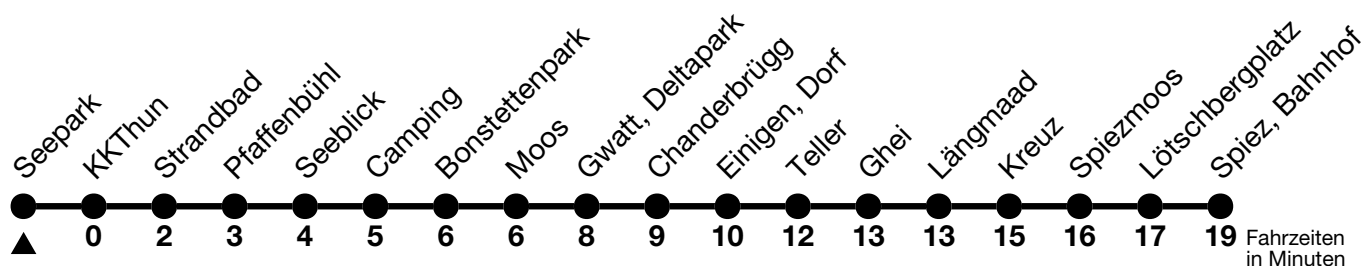

1

Seepark → Spiez, Bahnhof

Gültig 10.12.2023 - 14.12.2024

Alle Angaben ohne Gewähr

Uhr	Montag - Freitag						Samstag				Sonn- und Feiertag					
05	30	52					13	33					33			
06	02 _a	12 _a	22	32 _a	42 _a	52	03	18 _a	33	48 _a			03	18 _a	33	48 _a
07	02 _a	12 _a	22	32 _a	42 _a	52	03	18 _a	33	48 _a			03	18 _a	33	48 _a
08	02 _a	12 _a	22 _a	32	42 _a	52 _a	03	18 _a	33	48 _a			03	18 _a	33	48 _a
09	02	12 _a	22 _a	32	42 _a	52 _a	02	12 _a	22 _a	32	42 _a	52 _a	03	18 _a	33	48 _a
10	02	12 _a	22 _a	32	42 _a	52 _a	02	12 _a	22 _a	32	42 _a	52 _a	03	18 _a	33	48 _a
11	02	12 _a	22 _a	32	42 _a	52 _a	02	12 _a	22 _a	32	42 _a	52 _a	03	18 _a	33	48 _a
12	02	12 _a	22 _a	32	42 _a	52 _a	02	12 _a	22 _a	32	42 _a	52 _a	03	18 _a	33	48 _a
13	02	12 _a	22 _a	32	42 _a	52 _a	02	12 _a	22 _a	32	42 _a	52 _a	03	18 _a	33	48 _a
14	02	12 _a	22 _a	32	42 _a	52 _a	02	12 _a	22 _a	32	42 _a	52 _a	03	18 _a	33	48 _a
15	02	12	22 _a	32 _a	42	52 _a	02	12 _a	22 _a	32	42 _a	52 _a	03	18 _a	33	48 _a
16	02 _a	12	22 _a	32 _a	42	52 _a	02	12 _a	22 _a	32	42 _a	52 _a	03	18 _a	33	48 _a
17	02 _a	12	22 _a	32 _a	42	52 _a	03	18 _a	33	48 _a			03	18 _a	33	48 _a
18	02 _a	12	22 _a	32 _a	42	52 _a	03	18 _a	33	48 _a			03	18 _a	33	48 _a
19	02 _a	12	22 _a	32	48 _a		03	18 _a	33	48 _a			03	18 _a	33	48 _a
20	03	18 _a	33	48 _a			03	18 _a	33	48 _a			03	18 _a	33	48 _a
21	03	18 _a	33	48 _a ^b			03	18 _a	33	48 _a			03	18 _a	33	
22	03	18 _a ^b	33	48 _a ^b			03	18 _a	33	48 _a			03	33		
23	03	18 _a ^b	33	48 _a ^b			03	18 _a	33	48 _a			03	33		
00	04	36 _a ^b					04	36 _a					04			

a = Fährt bis Gwatt, Deltapark b = Fährt nur in den Nächten Donnerstag auf Freitag und Freitag auf Samstag

Feiertage sind 25. + 26.12.2023, 01. + 02.01., 29.03. + 01.04., 09. + 20.05., 01.08.2024

VELOS: Der Veloselbstverlad ist beschränkt möglich