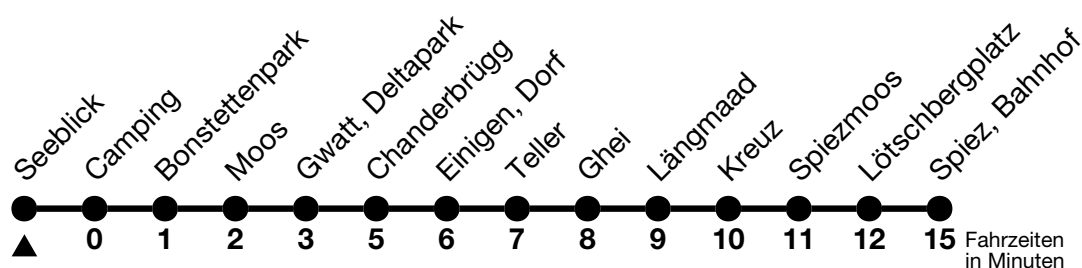

1

Seeblick → Spiez, Bahnhof

Gültig 10.12.2023 - 14.12.2024

Alle Angaben ohne Gewähr

Uhr	Montag - Freitag									Samstag					Sonn- und Feiertag				
05	34	56								16	36				36				
06	06 _a	09 _c	16 _a	26	36 _a	39 _c	46 _a	56		06	21 _a	36	51 _a		06	21 _a	36	51 _a	
07	06 _a	09 _c	16 _a	26	36 _a	39 _c	46 _a	56		06	21 _a	36	51 _a		06	21 _a	36	51 _a	
08	06 _a	09 _c	16 _a	26 _a	36	46 _a	56 _a			06	21 _a	36	52 _a		06	21 _a	36	51 _a	
09	06	16 _a	26 _a	36	46 _a	56 _a				06	16 _a	26 _a	36	46 _a	56 _a	06	21 _a	37	52 _a
10	06	16 _a	26 _a	36	46 _a	56 _a				06	16 _a	26 _a	36	46 _a	56 _a	07	22 _a	37	52 _a
11	06	16 _a	26 _a	36	46 _a	56 _a				06	16 _a	26 _a	36	46 _a	56 _a	07	22 _a	37	52 _a
12	06	16 _a	26 _a	36	46 _a	56 _a				06	16 _a	26 _a	36	46 _a	56 _a	07	22 _a	37	52 _a
13	06	16 _a	26 _a	36	46 _a	56 _a				06	16 _a	26 _a	36	46 _a	56 _a	07	22 _a	37	52 _a
14	06	16 _a	26 _a	36	46 _a	56 _a				06	16 _a	26 _a	36	46 _a	56 _a	07	22 _a	37	52 _a
15	06	16	26 _a	34 _c	36 _a	46	56 _a			06	16 _a	26 _a	36	46 _a	56 _a	07	22 _a	37	52 _a
16	04 _c	06 _a	16	26 _a	34 _c	36 _a	46	56 _a		06	16 _a	26 _a	36	46 _a	56 _a	07	22 _a	37	52 _a
17	04 _c	06 _a	16	26 _a	34 _c	36 _a	46	56 _a		07	22 _a	37	52 _a		07	22 _a	37	52 _a	
18	04 _c	06 _a	16	26 _a	34 _c	36 _a	46	56 _a		07	22 _a	37	52 _a		07	22 _a	37	52 _a	
19	04 _c	06 _a	16	26 _a	36	52 _a				07	22 _a	37	52 _a		07	22 _a	37	52 _a	
20	07	22 _a	37	52 _a						07	22 _a	37	52 _a		07	22 _a	37	52 _a	
21	07	22 _a	37	52 _a ^b						07	22 _a	37	52 _a		07	22 _a	37		
22	07	22 _a ^b	37	52 _a ^b						07	22 _a	37	52 _a		07	37			
23	07	22 _a ^b	37	52 _a ^b						07	22 _a	37	52 _a		07	37			
00	08	40 _a ^b								08	40 _a				08				

a = Fährt bis Gwatt, Deltapark

b = Fährt nur in den Nächten Donnerstag auf Freitag und Freitag auf Samstag

c = Expressbus zwischen Thun, Bahnhof und Gwatt, Deltapark. Halt nur Thun, KKThun, Strandbad und Seeblick