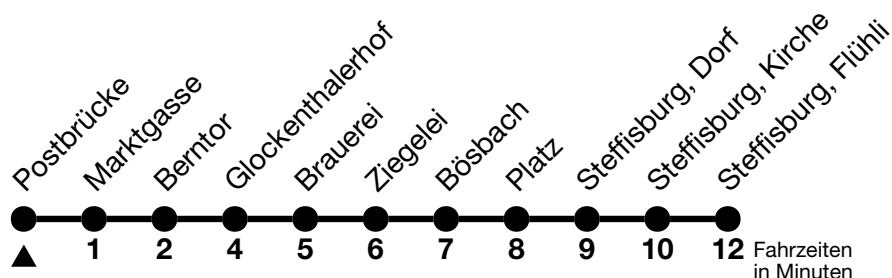

1

Postbrücke → Steffisburg, Flühli

Gültig 10.12.2023 - 14.12.2024

Alle Angaben ohne Gewähr

Uhr	Montag - Freitag						Samstag				Sonn- und Feiertag					
05	40															
06	00	10	20	30	40	50	01	16	31	46	01	16	31	46		
07	00	10	20	30	40	50	01	16	31	46	01	16	31	46		
08	00	10	20	30	40	50	01	16	31	46	01	16	31	46		
09	01	11	21	31	41	51	01	11	21	31	41	51	02	16	32	47
10	01	11	21	31	41	51	01	11	21	31	41	51	02	17	32	47
11	01	11	21	31	41	51	01	11	21	31	41	51	02	17	32	47
12	01	11	21	31	41	51	01	11	21	31	41	51	02	17	32	47
13	01	11	21	31	41	51	01	11	21	31	41	51	02	17	32	47
14	01	11	21	31	41	51	01	11	21	31	41	51	02	17	32	47
15	01	11	21	31	41	51	01	11	21	31	41	51	02	17	32	47
16	01	11	21	31	41	51	01	11	21	31	41	51	02	17	32	47
17	01	11	21	31	41	51	02	17	32	47	02	17	32	47		
18	01	11	21	31	41	51	02	17	32	47	02	17	32	47		
19	01	11	21	31	47	02	17	32	47	02	17	32	47			
20	02	16	31	46	01	16	31	46	01	16	31	46				
21	01	16	31	46 _a	01	16	31	46	01	16	31					
22	01	16 _a	31	46 _a	01	16	31	46	01	31						
23	01	16 _a	31	46 _a	01	16	31	46	01	31						
00	02	34 _a	02	34	02	34			02							

a = Fährt nur in den Nächten Donnerstag auf Freitag und Freitag auf Samstag

Feiertage sind 25. + 26.12.2023, 01. + 02.01., 29.03. + 01.04., 09. + 20.05., 01.08.2024

Moonliner siehe separater Fahrplan

VELOS: Der Veloselbstverlad ist beschränkt möglich