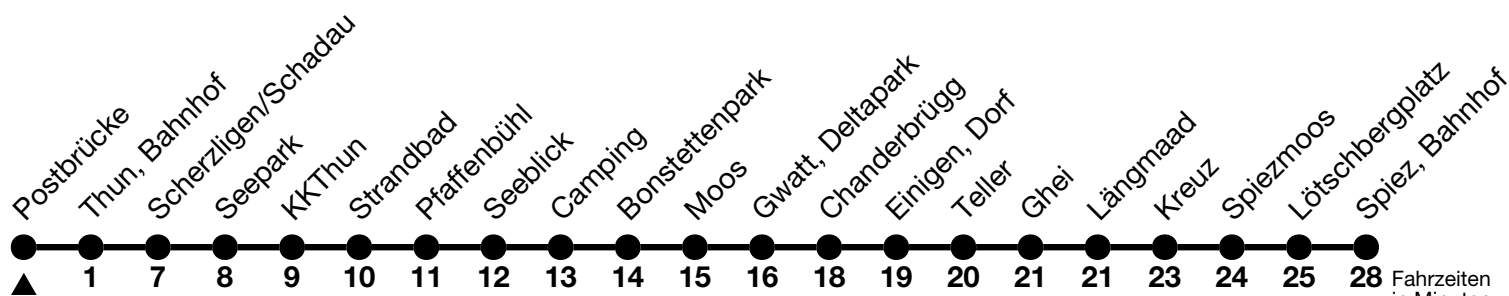

1

Postbrücke → Spiez, Bahnhof

Fahrzeiten in Minuten

Gültig 10.12.2023 - 14.12.2024

Alle Angaben ohne Gewähr

Uhr	Montag - Freitag						Samstag				Sonn- und Feiertag					
05	52 _a						51				51					
06	04 _a	14	24 _a	34 _a	44	54 _a	09 _a	24	39 _a	54	09 _a	24	39 _a	54		
07	04 _a	14	24 _a	34 _a	44	54 _a	09 _a	24	39 _a	54	09 _a	24	39 _a	54		
08	04 _a	14 _a	24	34 _a	44 _a	54	09 _a	24	40 _a	54	09 _a	24	39 _a	54		
09	04 _a	14 _a	24	34 _a	44 _a	54	04 _a	14 _a	24	34 _a	44 _a	54	09 _a	25	40 _a	55
10	04 _a	14 _a	24	34 _a	44 _a	54	04 _a	14 _a	24	34 _a	44 _a	54	10 _a	25	40 _a	55
11	04 _a	14 _a	24	34 _a	44 _a	54	04 _a	14 _a	24	34 _a	44 _a	54	10 _a	25	40 _a	55
12	04 _a	14 _a	24	34 _a	44 _a	54	04 _a	14 _a	24	34 _a	44 _a	54	10 _a	25	40 _a	55
13	04 _a	14 _a	24	34 _a	44 _a	54	04 _a	14 _a	24	34 _a	44 _a	54	10 _a	25	40 _a	55
14	04 _a	14 _a	24	34 _a	44 _a	54	04 _a	14 _a	24	34 _a	44 _a	54	10 _a	25	40 _a	55
15	04	14 _a	24 _a	34	44 _a	54 _a	04 _a	14 _a	24	34 _a	44 _a	54	10 _a	25	40 _a	55
16	04	14 _a	24 _a	34	44 _a	54 _a	04 _a	14 _a	24	34 _a	44 _a	55	10 _a	25	40 _a	55
17	04	14 _a	24 _a	34	44 _a	54 _a	10 _a	25	40 _a	55	10 _a	25	40 _a	55		
18	04	14 _a	24 _a	34	44 _a	54 _a	10 _a	25	40 _a	55	10 _a	25	40 _a	55		
19	04	14 _a	24	40 _a	55		10 _a	25	40 _a	55	10 _a	25	40 _a	55		
20	09 _a	24	39 _a	54			09 _a	24	39 _a	54	09 _a	24	39 _a	54		
21	09 _a	24	39 _a ^b	54			09 _a	24	39 _a	54	09 _a	24	54			
22	09 _a ^b	24	39 _a ^b	54			09 _a	24	39 _a	54	24	54				
23	09 _a ^b	24	39 _a ^b	54			09 _a	24	39 _a	54	24	54				
00	24 _a ^b						24 _a									

a = Fahrt bis Gwatt, Deltapark b = Fahrt nur in den Nächten Donnerstag auf Freitag und Freitag auf Samstag

Feiertage sind 25. + 26.12.2023, 01. + 02.01., 29.03. + 01.04., 09. + 20.05., 01.08.2024

Moonliner siehe separater Fahrplan

VELOS: Der Veloselbstverlad ist beschränkt möglich

Ihr Fahrplan in Echtzeit

STI Bus AG
Grabenstrasse 36
3600 Thun

Tel. 033 225 13 13
info@stibus.ch
stibus.ch