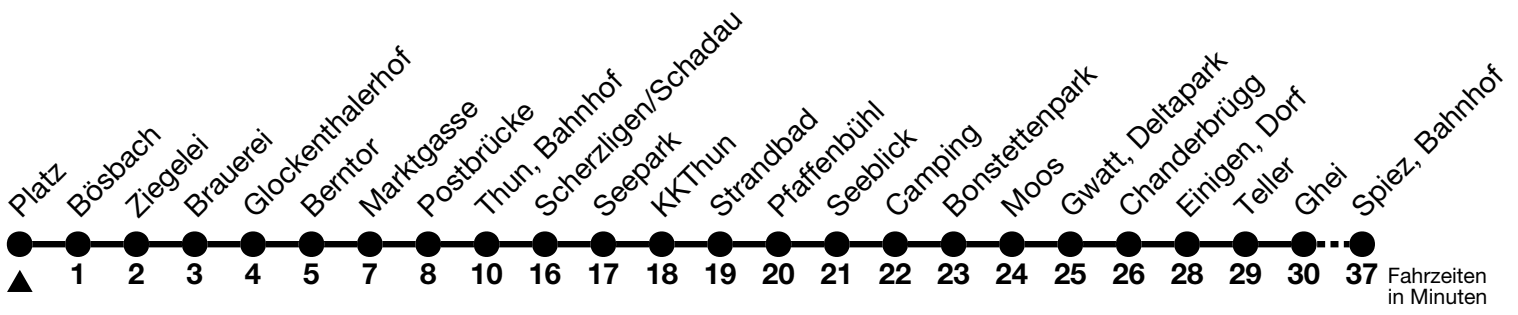

1

Platz → Spiez, Bahnhof

Gültig 10.12.2023 - 14.12.2024

Alle Angaben ohne Gewähr

Uhr	Montag - Freitag						Samstag					Sonn- und Feiertag				
05	43 _a	55 _a					44					44				
06	04	14 _a	24 _a	34	44 _a	54 _a	02 _a	17	32 _a	47			02 _a	17	32 _a	47
07	04	14 _a	24 _a	34	44 _a	54 _a	02 _a	17	32 _a	47			02 _a	17	32 _a	47
08	04 _a	14	24 _a	34 _a	44	54 _a	02 _a	17	30 _a	44	54 _a		02 _a	17	32 _a	47
09	04 _a	14	24 _a	34 _a	44	54 _a	04 _a	14	24 _a	34 _a	44	54 _a	02 _a	15	30 _a	45
10	04 _a	14	24 _a	34 _a	44	54 _a	04 _a	14	24 _a	34 _a	44	54 _a	00 _a	15	30 _a	45
11	04 _a	14	24 _a	34 _a	44	54 _a	04 _a	14	24 _a	34 _a	44	54 _a	00 _a	15	30 _a	45
12	04 _a	14	24 _a	34 _a	44	54 _a	04 _a	14	24 _a	34 _a	44	54 _a	00 _a	15	30 _a	45
13	04 _a	14	24 _a	34 _a	44	54 _a	04 _a	14	24 _a	34 _a	44	54 _a	00 _a	15	30 _a	45
14	04 _a	14	24 _a	34 _a	44	54	04 _a	14	24 _a	34 _a	44	54 _a	00 _a	15	30 _a	45
15	04 _a	14 _a	24	34 _a	44 _a	54	04 _a	14	24 _a	34 _a	44	54 _a	00 _a	15	30 _a	45
16	04 _a	14 _a	24	34 _a	44 _a	54	04 _a	14	24 _a	34 _a	45		00 _a	15	30 _a	45
17	04 _a	14 _a	24	34 _a	44 _a	54	00 _a	16	31 _a	46			00 _a	16	31 _a	46
18	04 _a	14 _a	24	34 _a	44 _a	54	01 _a	16	31 _a	46			01 _a	16	31 _a	46
19	04 _a	14	30 _a	45			01 _a	16	31 _a	46			01 _a	16	31 _a	46
20	02 _a	17	32 _a	47			02 _a	17	32 _a	47			02 _a	17	32 _a	47
21	02 _a	17	32 _a ^b	47			02 _a	17	32 _a	47			02 _a	17	47	
22	02 _a ^b	17	32 _a ^b	47			02 _a	17	32 _a	47			17	47		
23	02 _a ^b	17	32 _a ^b	47			02 _a	17	32 _a	47			17	47		
00	17 _a ^b						17 _a									

a = Fahrt bis Gwatt, Deltapark b = Fahrt nur in den Nächten Donnerstag auf Freitag und Freitag auf Samstag

Feiertage sind 25. + 26.12.2023, 01. + 02.01., 29.03. + 01.04., 09. + 20.05., 01.08.2024

Moonliner siehe separater Fahrplan

VELOS: Der Veloselbstverlad ist beschränkt möglich

Ihr Fahrplan
in Echtzeit

STI Bus AG
Grabenstrasse 36
3600 Thun

Tel. 033 225 13 13
info@stibus.ch
stibus.ch