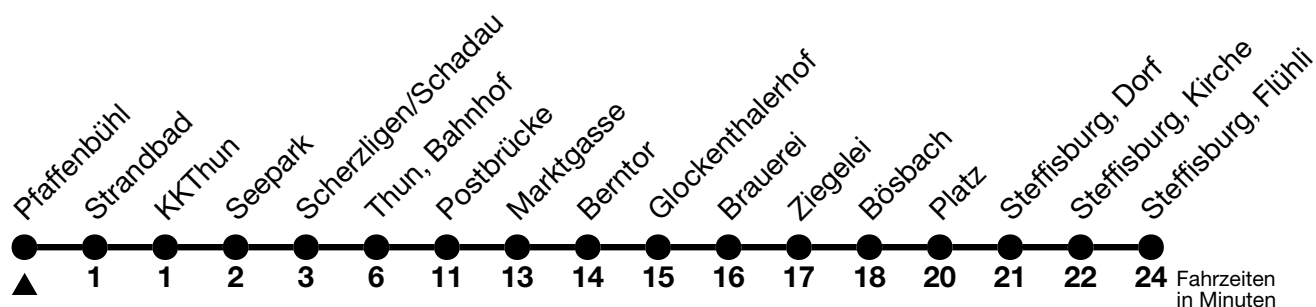

1

Pfaffenbühl → Steffisburg, Flüeli

Gültig 10.12.2023 - 14.12.2024

Alle Angaben ohne Gewähr

Uhr	Montag - Freitag						Samstag					Sonn- und Feiertag				
05	47	59					47					47				
06	09	19	29	39	49	59	05	20	35	50		05	20	35	50	
07	09	19	29	39	49	59	05	20	35	50		05	20	35	50	
08	09	19	29	39	49	59	05	20	35	49	59	05	20	35	50	
09	09	19	29	39	49	59	09	19	29	39	49	59	05	20	35	50
10	09	19	29	39	49	59	09	19	29	39	49	59	05	20	35	50
11	09	19	29	39	49	59	09	19	29	39	49	59	05	20	35	50
12	09	19	29	39	49	59	09	19	29	39	49	59	05	20	35	50
13	09	19	29	39	49	59	09	19	29	39	49	59	05	20	35	50
14	09	19	29	39	49	59	09	19	29	39	49	59	05	20	35	50
15	09	19	29	39	49	59	09	19	29	39	49	59	05	20	35	50
16	09	19	29	39	49	59	09	19	29	39	50		05	20	35	50
17	09	19	29	39	49	59	05	20	35	50		05	20	35	50	
18	09	19	29	39	49	59	05	20	35	50		05	20	35	50	
19	09	19	35	50			05	20	35	50		05	20	35	50	
20	05	20	35	50			05	20	35	50		05	20	35	50	
21	05	20	35 _b	50			05	20	35	50		05	20	50		
22	05 _b	20	35 _b	50			05	20	35	50		20	50			
23	05 _b	20	35 _b	50			05	20	35	50		20	50			
00	20 _b	37 _a					20	37 _a								

a = Fährt bis Thun, Bahnhof b = Fährt nur in den Nächten Donnerstag auf Freitag und Freitag auf Samstag

Feiertage sind 25. + 26.12.2023, 01. + 02.01., 29.03. + 01.04., 09. + 20.05., 01.08.2024

Moonliner siehe separater Fahrplan

VELOS: Der Veloselbstverlad ist beschränkt möglich

Ihr Fahrplan
in Echtzeit

STI Bus AG
Grabenstrasse 36
3600 Thun

Tel. 033 225 13 13
info@stibus.ch
stibus.ch