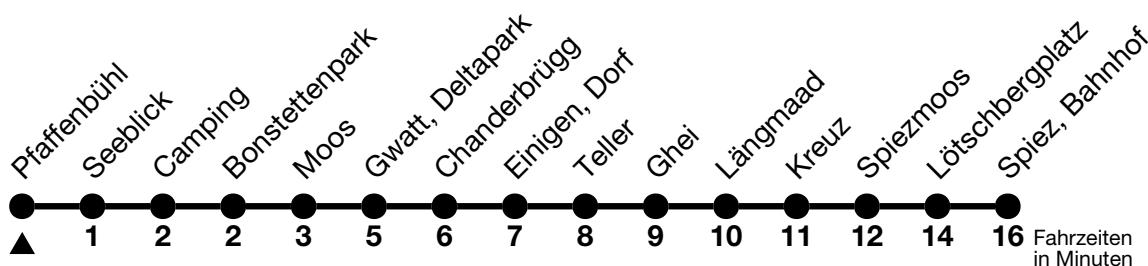

1

Pfaffenbühl → Spiez, Bahnhof

Gültig 10.12.2023 - 14.12.2024

Alle Angaben ohne Gewähr

Uhr	Montag - Freitag						Samstag						Sonn- und Feiertag				
05	33	55					15	35					35				
06	05 _a	15 _a	25	35 _a	45 _a	55	05	20 _a	35	50 _a			05	20 _a	35	50 _a	
07	05 _a	15 _a	25	35 _a	45 _a	55	05	20 _a	35	50 _a			05	20 _a	35	50 _a	
08	05 _a	15 _a	25 _a	35	45 _a	55 _a	05	20 _a	35	51 _a			05	20 _a	35	50 _a	
09	05	15 _a	25 _a	35	45 _a	55 _a	05	15 _a	25 _a	35	45 _a	55 _a	05	20 _a	36	51 _a	
10	05	15 _a	25 _a	35	45 _a	55 _a	05	15 _a	25 _a	35	45 _a	55 _a	06	21 _a	36	51 _a	
11	05	15 _a	25 _a	35	45 _a	55 _a	05	15 _a	25 _a	35	45 _a	55 _a	06	21 _a	36	51 _a	
12	05	15 _a	25 _a	35	45 _a	55 _a	05	15 _a	25 _a	35	45 _a	55 _a	06	21 _a	36	51 _a	
13	05	15 _a	25 _a	35	45 _a	55 _a	05	15 _a	25 _a	35	45 _a	55 _a	06	21 _a	36	51 _a	
14	05	15 _a	25 _a	35	45 _a	55 _a	05	15 _a	25 _a	35	45 _a	55 _a	06	21 _a	36	51 _a	
15	05	15	25 _a	35 _a	45	55 _a	05	15 _a	25 _a	35	45 _a	55 _a	06	21 _a	36	51 _a	
16	05 _a	15	25 _a	35 _a	45	55 _a	05	15 _a	25 _a	35	45 _a	55 _a	06	21 _a	36	51 _a	
17	05 _a	15	25 _a	35 _a	45	55 _a	06	21 _a	36	51 _a			06	21 _a	36	51 _a	
18	05 _a	15	25 _a	35 _a	45	55 _a	06	21 _a	36	51 _a			06	21 _a	36	51 _a	
19	05 _a	15	25 _a	35	51 _a		06	21 _a	36	51 _a			06	21 _a	36	51 _a	
20	06	21 _a	36	51 _a			06	21 _a	36	51 _a			06	21 _a	36	51 _a	
21	06	21 _a	36	51 _a ^b			06	21 _a	36	51 _a			06	21 _a	36		
22	06	21 _a ^b	36	51 _a ^b			06	21 _a	36	51 _a			06	36			
23	06	21 _a ^b	36	51 _a ^b			06	21 _a	36	51 _a			06	36			
00	07	39 _a ^b					07	39 _a					07				

a = Fahrt bis Gwatt, Deltapark b = Fahrt nur in den Nächten Donnerstag auf Freitag und Freitag auf Samstag

Feiertage sind 25. + 26.12.2023, 01. + 02.01., 29.03. + 01.04., 09. + 20.05., 01.08.2024

Moonliner siehe separater Fahrplan