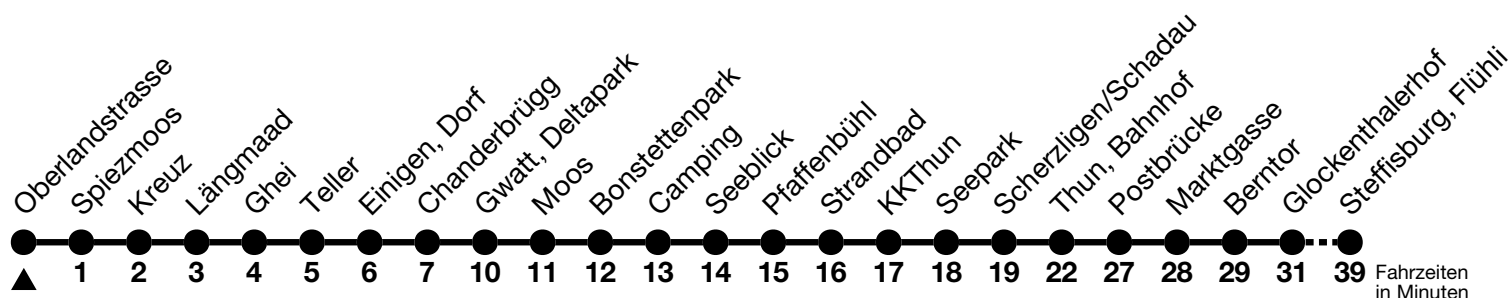

1

Oberlandstrasse → Steffisburg, Flühli

Gültig 10.12.2023 - 14.12.2024

Alle Angaben ohne Gewähr

| Uhr | Montag - Freitag | | | | Samstag | | Sonn- und Feiertag | |
|-----|------------------------------|------------------------------|------------------------------|----|---------|------------------------------|--------------------|----|
| 05 | 31 | 53 | | | 33 | | 33 | |
| 06 | 06 ^c _a | 23 | 36 ^c _a | 53 | 06 | 36 | 06 | 36 |
| 07 | 06 ^c _a | 23 | 36 ^c _a | 53 | 06 | 36 | 06 | 36 |
| 08 | 06 ^c _a | 23 | 36 ^c _a | | 06 | 33 | 06 | 34 |
| 09 | 03 | 33 | | | 03 | 33 | 04 | 34 |
| 10 | 03 | 33 | | | 03 | 33 | 04 | 34 |
| 11 | 03 | 33 | | | 03 | 33 | 04 | 34 |
| 12 | 03 | 33 | | | 03 | 33 | 04 | 34 |
| 13 | 03 | 33 | | | 03 | 33 | 04 | 34 |
| 14 | 03 | 33 | | | 03 | 33 | 04 | 34 |
| 15 | 03 | 31 ^c _a | 43 | | 03 | 33 | 04 | 34 |
| 16 | 01 ^c _a | 13 | 31 ^c _a | 43 | 03 | 34 | 04 | 34 |
| 17 | 01 ^c _a | 13 | 31 ^c _a | 43 | 04 | 34 | 04 | 34 |
| 18 | 01 ^c _a | 13 | 31 ^c _a | 43 | 04 | 34 | 04 | 34 |
| 19 | 01 ^c _a | 19 | 34 | 50 | 04 | 36 | 04 | 36 |
| 20 | 06 | 36 | | | 06 | 36 | 06 | 36 |
| 21 | 06 | 36 | | | 06 | 36 | 06 | 36 |
| 22 | 06 | 36 | | | 06 | 36 | 06 | 36 |
| 23 | 06 | 36 | | | 06 | 36 | 06 | 36 |
| 00 | 06 ^b _b | 23 ^b _a | | | 06 | 23 ^a _a | | |

a = Fährt bis Thun, Bahnhof

b = Fährt nur in den Nächten Donnerstag auf Freitag und Freitag auf Samstag

c = Expressbus zwischen Gwatt, Deltapark und Thun, Bahnhof. Halt nur Thun, Seeblick, Strandbad und KKThun

Feiertage sind 25. + 26.12.2023, 01. + 02.01., 29.03. + 01.04., 09. + 20.05., 01.08.2024

Moonliner siehe separater Fahrplan

VELOS: Der Veloselbstverlad ist beschränkt möglich

Ihr Fahrplan
in Echtzeit

STI Bus AG
Grabenstrasse 36
3600 Thun