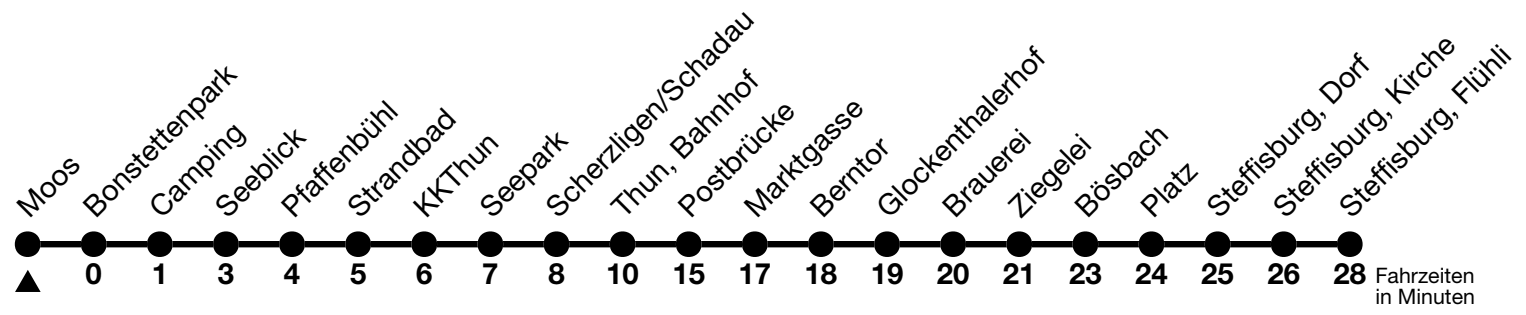

1

Moos → Steffisburg, Flüeli

Gültig 10.12.2023 - 14.12.2024

Alle Angaben ohne Gewähr

Uhr	Montag - Freitag						Samstag				Sonn- und Feiertag					
05	43	55					44					44				
06	05	15	25	35	45	55	02	17	32	47		02	17	32	47	
07	05	15	25	35	45	55	02	17	32	47		02	17	32	47	
08	05	15	25	35	45	55	02	17	32	45	55	02	17	32	46	
09	05	15	25	35	45	55	05	15	25	35	45	55	02	16	31	46
10	05	15	25	35	45	55	05	15	25	35	45	55	01	16	31	46
11	05	15	25	35	45	55	05	15	25	35	45	55	01	16	31	46
12	05	15	25	35	45	55	05	15	25	35	45	55	01	16	31	46
13	05	15	25	35	45	55	05	15	25	35	45	55	01	16	31	46
14	05	15	25	35	45	55	05	15	25	35	45	55	01	16	31	46
15	05	15	25	35	45	55	05	15	25	35	45	55	01	16	31	46
16	05	15	25	35	45	55	05	15	25	35	46		01	16	31	46
17	05	15	25	35	45	55	01	16	31	46		01	16	31	46	
18	05	15	25	35	45	55	01	16	31	46		01	16	31	46	
19	05	15	31	46			01	16	31	47		01	16	31	47	
20	02	17	32	47			02	17	32	47		02	17	32	47	
21	02	17	32 _b	47			02	17	32	47		02	17	47		
22	02 _b	17	32 _b	47			02	17	32	47		17	47			
23	02 _b	17	32 _b	47			02	17	32	47		17	47			
00	17 _b	34 _a ^b					17	34 _a								

a = Fährt bis Thun, Bahnhof b = Fährt nur in den Nächten Donnerstag auf Freitag und Freitag auf Samstag

Feiertage sind 25. + 26.12.2023, 01. + 02.01., 29.03. + 01.04., 09. + 20.05., 01.08.2024

Moonliner siehe separater Fahrplan

VELOS: Der Veloselbstverlad ist beschränkt möglich

Ihr Fahrplan in Echtzeit

STI Bus AG
Grabenstrasse 36
3600 Thun

Tel. 033 225 13 13
info@stibus.ch
stibus.ch