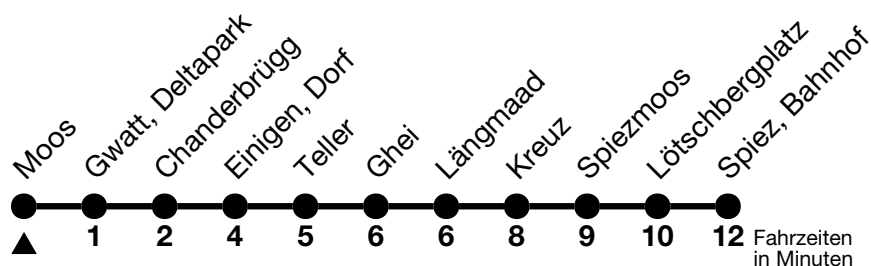

1

Moos → Spiez, Bahnhof

Gültig 10.12.2023 - 14.12.2024

Alle Angaben ohne Gewähr

Uhr	Montag - Freitag						Samstag					Sonn- und Feiertag				
05	36	59					18	38				38				
06	09 _a	19 _a	29	39 _a	49 _a	59	08	23 _a	38	53 _a		08	23 _a	38	53 _a	
07	09 _a	19 _a	29	39 _a	49 _a	59	08	23 _a	38	53 _a		08	23 _a	38	53 _a	
08	09 _a	19 _a	29 _a	39	49 _a	59 _a	08	23 _a	38	55 _a		08	23 _a	38	53 _a	
09	09	19 _a	29 _a	39	49 _a	59 _a	09	19 _a	29 _a	39	49 _a	59 _a	08	23 _a	40	55 _a
10	09	19 _a	29 _a	39	49 _a	59 _a	09	19 _a	29 _a	39	49 _a	59 _a	10	25 _a	40	55 _a
11	09	19 _a	29 _a	39	49 _a	59 _a	09	19 _a	29 _a	39	49 _a	59 _a	10	25 _a	40	55 _a
12	09	19 _a	29 _a	39	49 _a	59 _a	09	19 _a	29 _a	39	49 _a	59 _a	10	25 _a	40	55 _a
13	09	19 _a	29 _a	39	49 _a	59 _a	09	19 _a	29 _a	39	49 _a	59 _a	10	25 _a	40	55 _a
14	09	19 _a	29 _a	39	49 _a	59 _a	09	19 _a	29 _a	39	49 _a	59 _a	10	25 _a	40	55 _a
15	09	19	29 _a	39 _a	49	59 _a	09	19 _a	29 _a	39	49 _a	59 _a	10	25 _a	40	55 _a
16	09 _a	19	29 _a	39 _a	49	59 _a	09	19 _a	29 _a	39	49 _a	59 _a	10	25 _a	40	55 _a
17	09 _a	19	29 _a	39 _a	49	59 _a	10	25 _a	40	55 _a		10	25 _a	40	55 _a	
18	09 _a	19	29 _a	39 _a	49	59 _a	10	25 _a	40	55 _a		10	25 _a	40	55 _a	
19	09 _a	19	29 _a	39	55 _a		10	25 _a	40	55 _a		10	25 _a	40	55 _a	
20	10	24 _a	39	54 _a			10	24 _a	39	54 _a		10	24 _a	39	54 _a	
21	09	24 _a	39	54 _a ^b			09	24 _a	39	54 _a		09	24 _a	39		
22	09	24 _a ^b	39	54 _a ^b			09	24 _a	39	54 _a		09	39			
23	09	24 _a ^b	39	54 _a ^b			09	24 _a	39	54 _a		09	39			
00	10	42 _a ^b					10	42 _a				10				

a = Fahrt bis Gwatt, Deltapark b = Fahrt nur in den Nächten Donnerstag auf Freitag und Freitag auf Samstag

Feiertage sind 25. + 26.12.2023, 01. + 02.01., 29.03. + 01.04., 09. + 20.05., 01.08.2024

Moonliner siehe separater Fahrplan