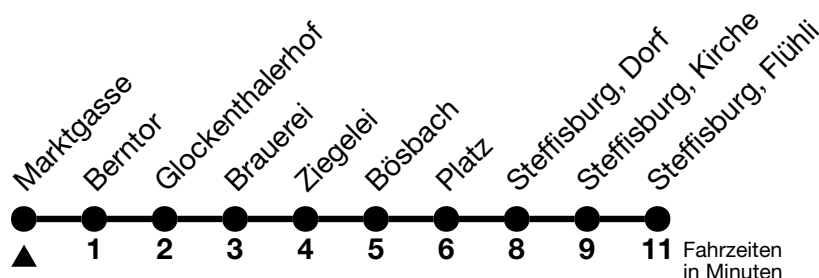

1

Marktgasse → Steffisburg, Flühli

Gültig 10.12.2023 - 14.12.2024

Alle Angaben ohne Gewähr

Uhr	Montag - Freitag						Samstag				Sonn- und Feiertag					
05	42															
06	02	12	22	32	42	52	02	17	32	47	02	17	32	47		
07	02	12	22	32	42	52	02	17	32	47	02	17	32	47		
08	02	12	22	32	42	52	02	17	32	47	02	17	32	47		
09	02	12	22	32	42	52	02	12	22	32	42	52	03	17	33	48
10	02	12	22	32	42	52	02	12	22	32	42	52	03	18	33	48
11	02	12	22	32	42	52	02	12	22	32	42	52	03	18	33	48
12	02	12	22	32	42	52	02	12	22	32	42	52	03	18	33	48
13	02	12	22	32	42	52	02	12	22	32	42	52	03	18	33	48
14	02	12	22	32	42	52	02	12	22	32	42	52	03	18	33	48
15	02	12	22	32	42	52	02	12	22	32	42	52	03	18	33	48
16	02	12	22	32	42	52	02	12	22	32	42	52	03	18	33	48
17	02	12	22	32	42	52	03	18	33	48	03	18	33	48		
18	02	12	22	32	42	52	03	18	33	48	03	18	33	48		
19	02	12	22	32	48	03	18	33	48	03	18	33	48			
20	03	17	32	47	02	17	32	47	02	17	32	47				
21	02	17	32	47 _a	02	17	32	47	02	17	32					
22	02	17 _a	32	47 _a	02	17	32	47	02	32						
23	02	17 _a	32	47 _a	02	17	32	47	02	32						
00	03	35 _a	03	35	03											

a = Fährt nur in den Nächten Donnerstag auf Freitag und Freitag auf Samstag

Feiertage sind 25. + 26.12.2023, 01. + 02.01., 29.03. + 01.04., 09. + 20.05., 01.08.2024

Moonliner siehe separater Fahrplan

VELOS: Der Veloselbstverlad ist beschränkt möglich