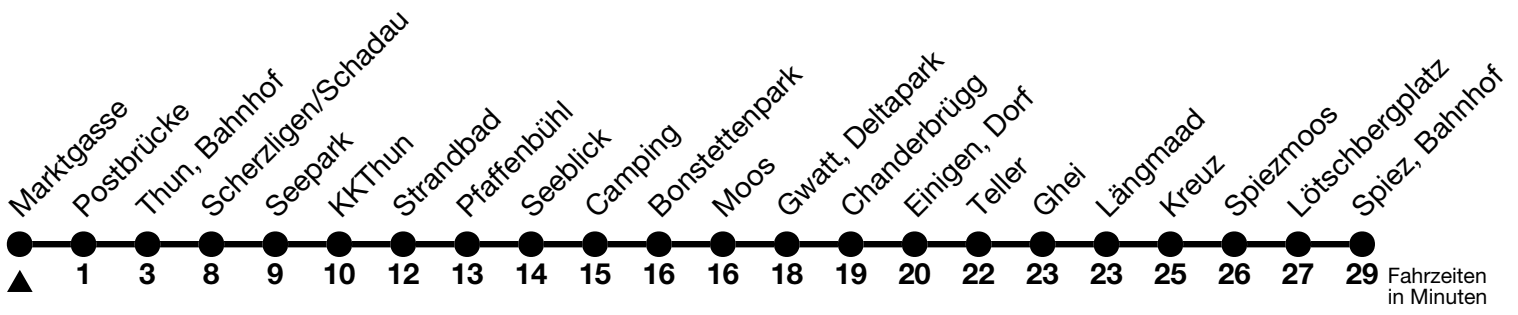

1

Marktgasse → Spiez, Bahnhof

Gültig 10.12.2023 - 14.12.2024

Alle Angaben ohne Gewähr

Uhr	Montag - Freitag						Samstag				Sonn- und Feiertag					
05	50_a						50				50					
06	02_a	12	22_a	32_a	42	52_a	08_a	23	38_a	53	08_a	23	38_a	53		
07	02_a	12	22_a	32_a	42	52_a	08_a	23	38_a	53	08_a	23	38_a	53		
08	02_a	12_a	22	32_a	42_a	52	08_a	23	38_a	52	08_a	23	38_a	53		
09	02_a	12_a	22	32_a	42_a	52	02_a	12_a	22	32_a	42_a	52	08_a	23	38_a	53
10	02_a	12_a	22	32_a	42_a	52	02_a	12_a	22	32_a	42_a	52	08_a	23	38_a	53
11	02_a	12_a	22	32_a	42_a	52	02_a	12_a	22	32_a	42_a	52	08_a	23	38_a	53
12	02_a	12_a	22	32_a	42_a	52	02_a	12_a	22	32_a	42_a	52	08_a	23	38_a	53
13	02_a	12_a	22	32_a	42_a	52	02_a	12_a	22	32_a	42_a	52	08_a	23	38_a	53
14	02_a	12_a	22	32_a	42_a	52	02_a	12_a	22	32_a	42_a	52	08_a	23	38_a	53
15	02	12_a	22_a	32	42_a	52_a	02_a	12_a	22	32_a	42_a	52	08_a	23	38_a	53
16	02	12_a	22_a	32	42_a	52_a	02_a	12_a	22	32_a	42_a	53	08_a	23	38_a	53
17	02	12_a	22_a	32	42_a	52_a	08_a	23	38_a	53	08_a	23	38_a	53		
18	02	12_a	22_a	32	42_a	52_a	08_a	23	38_a	53	08_a	23	38_a	53		
19	02	12_a	22	38_a	53		08_a	23	38_a	53	08_a	23	38_a	53		
20	08_a	23	38_a	53			08_a	23	38_a	53	08_a	23	38_a	53		
21	08_a	23	38_a^b	53			08_a	23	38_a	53	08_a	23	53			
22	08_a^b	23	38_a^b	53			08_a	23	38_a	53	23	53				
23	08_a^b	23	38_a^b	53			08_a	23	38_a	53	23	53				
00	23_a^b						23_a									

a = Fahrt bis Gwatt, Deltapark   b = Fahrt nur in den Nächten Donnerstag auf Freitag und Freitag auf Samstag

Feiertage sind 25. + 26.12.2023, 01. + 02.01., 29.03. + 01.04., 09. + 20.05., 01.08.2024

Moonliner siehe separater Fahrplan

VELOS: Der Veloselbstverlad ist beschränkt möglich

Ihr Fahrplan in Echtzeit

STI Bus AG
Grabenstrasse 36
3600 Thun

Tel. 033 225 13 13
info@stibus.ch
stibus.ch