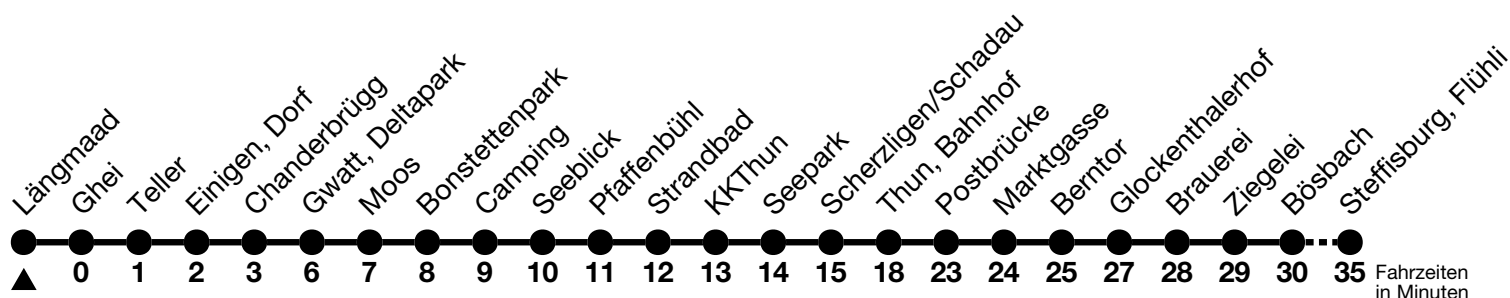

1

Längmaad → Steffisburg, Flühi

Gültig 10.12.2023 - 14.12.2024

Alle Angaben ohne Gewähr

Uhr	Montag - Freitag				Samstag		Sonn- und Feiertag	
05	35	57			37		37	
06	10 ^c _a	27	40 ^c _a	57	10	40	10	40
07	10 ^c _a	27	40 ^c _a	57	10	40	10	40
08	10 ^c _a	27	40 ^c _a		10	37	10	38
09	07	37			07	37	08	38
10	07	37			07	37	08	38
11	07	37			07	37	08	38
12	07	37			07	37	08	38
13	07	37			07	37	08	38
14	07	37			07	37	08	38
15	07	35 ^c _a	47		07	37	08	38
16	05 ^c _a	17	35 ^c _a	47	07	38	08	38
17	05 ^c _a	17	35 ^c _a	47	08	38	08	38
18	05 ^c _a	17	35 ^c _a	47	08	38	08	38
19	05 ^c _a	23	38	54	08	40	08	40
20	10	40			10	40	10	40
21	10	40			10	40	10	40
22	10	40			10	40	10	40
23	10	40			10	40	10	40
00	10 ^b	27 ^b _a			10	27 ^a		

a = Fahrt bis Thun, Bahnhof

b = Fahrt nur in den Nächten Donnerstag auf Freitag und Freitag auf Samstag

c = Expressbus zwischen Gwatt, Deltapark und Thun, Bahnhof. Halt nur Thun, Seeblick, Strandbad und KKThun

Feiertage sind 25. + 26.12.2023, 01. + 02.01., 29.03. + 01.04., 09. + 20.05., 01.08.2024

Moonliner siehe separater Fahrplan

VELOS: Der Veloselbstverlad ist beschränkt möglich

Ihr Fahrplan
in Echtzeit

STI Bus AG
Grabenstrasse 36
3600 Thun