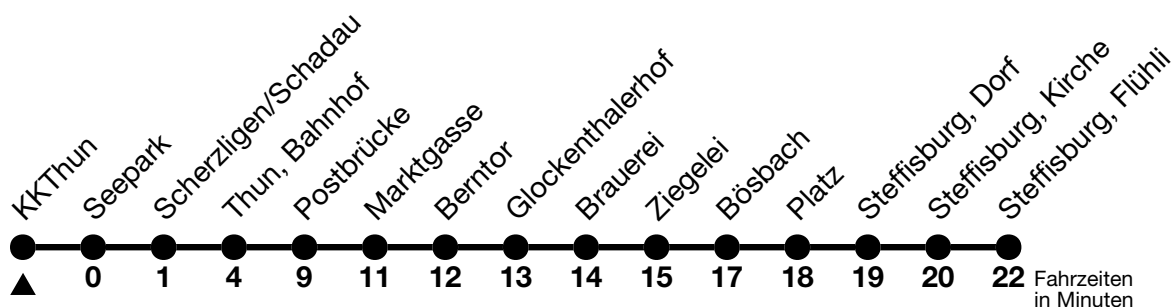

1

KKThun → Steffisburg, Flühli

Gültig 10.12.2023 - 14.12.2024

Alle Angaben ohne Gewähr

Uhr	Montag - Freitag									Samstag				Sonn- und Feiertag						
05	49									49				49						
06	01	11	21	22 ^c _a	31	41	51	52 ^c _a					07	22	37	52	07	22	37	52
07	01	11	21	22 ^c _a	31	41	51	52 ^c _a					07	22	37	52	07	22	37	52
08	01	11	21	22 ^c _a	31	41	51	52 ^c _a					07	22	37	51	07	22	37	52
09	01	11	21	31	41	51				01	11	21	31	41	51	07	22	37	52	
10	01	11	21	31	41	51				01	11	21	31	41	51	07	22	37	52	
11	01	11	21	31	41	51				01	11	21	31	41	51	07	22	37	52	
12	01	11	21	31	41	51				01	11	21	31	41	51	07	22	37	52	
13	01	11	21	31	41	51				01	11	21	31	41	51	07	22	37	52	
14	01	11	21	31	41	51				01	11	21	31	41	51	07	22	37	52	
15	01	11	21	31	41	48 ^c _a	51			01	11	21	31	41	51	07	22	37	52	
16	01	11	18 ^c _a	21	31	41	48 ^c _a	51			01	11	21	31	41	52	07	22	37	52
17	01	11	18 ^c _a	21	31	41	48 ^c _a	51			07	22	37	52	07	22	37	52		
18	01	11	18 ^c _a	21	31	41	48 ^c _a	51			07	22	37	52	07	22	37	52		
19	01	11	18 ^c _a	21	37	52			07	22	37	52	07	22	37	52				
20	07	22	37	52					07	22	37	52	07	22	37	52				
21	07	22	37 _b	52					07	22	37	52	07	22	52					
22	07 _b	22	37 _b	52					07	22	37	52	22	52						
23	07 _b	22	37 _b	52					07	22	37	52	22	52						
00	22 _b	39 ^b _a						22	39 _a											

a = Fährt bis Thun, Bahnhof

b = Fährt nur in den Nächten Donnerstag auf Freitag und Freitag auf Samstag

c = Expressbus zwischen Gwatt, Deltapark und Thun, Bahnhof. Halt nur Thun, Seeblick, Strandbad und KKThun

Feiertage sind 25. + 26.12.2023, 01. + 02.01., 29.03. + 01.04., 09. + 20.05., 01.08.2024

VELOS: Der Veloselbstverlad ist beschränkt möglich

Ihr Fahrplan
in Echtzeit

STI Bus AG
Grabenstrasse 36
3600 Thun

Tel. 033 225 13 13
info@stibus.ch
stibus.ch