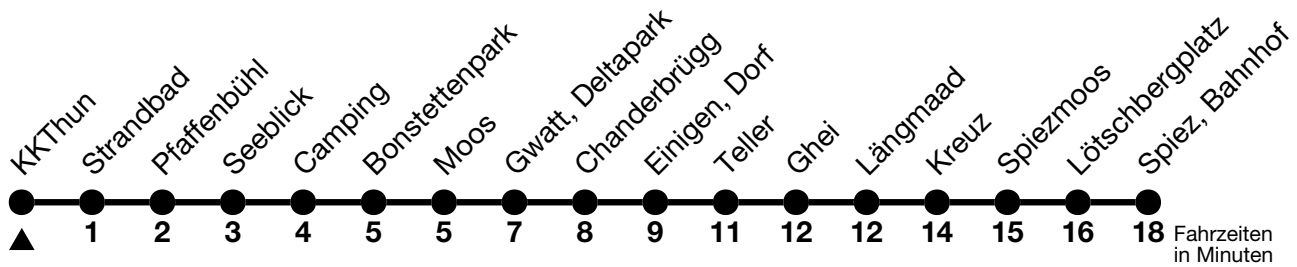

1

KKThun → Spiez, Bahnhof

Gültig 10.12.2023 - 14.12.2024

Alle Angaben ohne Gewähr

Uhr	Montag - Freitag									Samstag				Sonn- und Feiertag					
05	31	53								13	33			33					
06	03_a	06_c	13_a	23	33_a	36_c	43_a	53		03	18_a	33	48_a	03	18_a	33	48_a		
07	03_a	06_c	13_a	23	33_a	36_c	43_a	53		03	18_a	33	48_a	03	18_a	33	48_a		
08	03_a	06_c	13_a	23_a	33	43_a	53_a			03	18_a	33	49_a	03	18_a	33	48_a		
09	03	13_a	23_a	33	43_a	53_a				03	13_a	23_a	33	43_a	53_a	03	18_a	34	49_a
10	03	13_a	23_a	33	43_a	53_a				03	13_a	23_a	33	43_a	53_a	04	19_a	34	49_a
11	03	13_a	23_a	33	43_a	53_a				03	13_a	23_a	33	43_a	53_a	04	19_a	34	49_a
12	03	13_a	23_a	33	43_a	53_a				03	13_a	23_a	33	43_a	53_a	04	19_a	34	49_a
13	03	13_a	23_a	33	43_a	53_a				03	13_a	23_a	33	43_a	53_a	04	19_a	34	49_a
14	03	13_a	23_a	33	43_a	53_a				03	13_a	23_a	33	43_a	53_a	04	19_a	34	49_a
15	03	13	23_a	31_c	33_a	43	53_a			03	13_a	23_a	33	43_a	53_a	04	19_a	34	49_a
16	01_c	03_a	13	23_a	31_c	33_a	43	53_a		03	13_a	23_a	33	43_a	53_a	04	19_a	34	49_a
17	01_c	03_a	13	23_a	31_c	33_a	43	53_a		04	19_a	34	49_a	04	19_a	34	49_a		
18	01_c	03_a	13	23_a	31_c	33_a	43	53_a		04	19_a	34	49_a	04	19_a	34	49_a		
19	01_c	03_a	13	23_a	33	49_a				04	19_a	34	49_a	04	19_a	34	49_a		
20	04	19_a	34	49_a						04	19_a	34	49_a	04	19_a	34	49_a		
21	04	19_a	34	49_a^b						04	19_a	34	49_a	04	19_a	34			
22	04	19_a^b	34	49_a^b						04	19_a	34	49_a	04	34				
23	04	19_a^b	34	49_a^b						04	19_a	34	49_a	04	34				
00	05	37_a								05	37_a			05					

a = Fährt bis Gwatt, Deltapark

b = Fährt nur in den Nächten Donnerstag auf Freitag und Freitag auf Samstag

c = Expressbus zwischen Thun, Bahnhof und Gwatt, Deltapark. Halt nur Thun, KKThun, Strandbad und Seeblick

Feiertage sind 25. + 26.12.2023, 01. + 02.01., 29.03. + 01.04., 09. + 20.05., 01.08.2024

VELOS: Der Veloselbstverlad ist beschränkt möglich

Ihr Fahrplan
in Echtzeit

STI Bus AG
Grabenstrasse 36
3600 Thun

Tel. 033 225 13 13
info@stibus.ch
stibus.ch