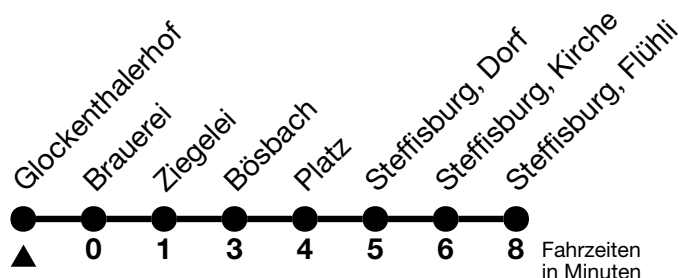

1

Glockenthalerhof → Steffisburg, Flühli

Gültig 10.12.2023 - 14.12.2024

Alle Angaben ohne Gewähr

Uhr	Montag - Freitag						Samstag					Sonn- und Feiertag				
05	44															
06	04	14	24	34	44	54	05	20	35	50	05	20	35	50		
07	04	14	24	34	44	54	05	20	35	50	05	20	35	50		
08	04	14	24	34	44	54	05	20	35	50	05	20	35	50		
09	05	15	25	35	45	55	05	15	25	35	45	55	06	20	36	51
10	05	15	25	35	45	55	05	15	25	35	45	55	06	21	36	51
11	05	15	25	35	45	55	05	15	25	35	45	55	06	21	36	51
12	05	15	25	35	45	55	05	15	25	35	45	55	06	21	36	51
13	05	15	25	35	45	55	05	15	25	35	45	55	06	21	36	51
14	05	15	25	35	45	55	05	15	25	35	45	55	06	21	36	51
15	05	15	25	35	45	55	05	15	25	35	45	55	06	21	36	51
16	05	15	25	35	45	55	05	15	25	35	45	55	06	21	36	51
17	05	15	25	35	45	55	06	21	36	51	06	21	36	51		
18	05	15	25	35	45	55	06	21	36	51	06	21	36	51		
19	05	15	25	35	51	06	21	36	51	06	21	36	51			
20	06	20	35	50	05	20	35	50	05	20	35	50				
21	05	20	35	50 _a	05	20	35	50	05	20	35					
22	05	20 _a	35	50 _a	05	20	35	50	05	35						
23	05	20 _a	35	50 _a	05	20	35	50	05	35						
00	06	38 _a	06	38	06	38	06									

a = Fährt nur in den Nächten Donnerstag auf Freitag und Freitag auf Samstag

Feiertage sind 25. + 26.12.2023, 01. + 02.01., 29.03. + 01.04., 09. + 20.05., 01.08.2024

Moonliner siehe separater Fahrplan

VELOS: Der Veloselbstverlad ist beschränkt möglich