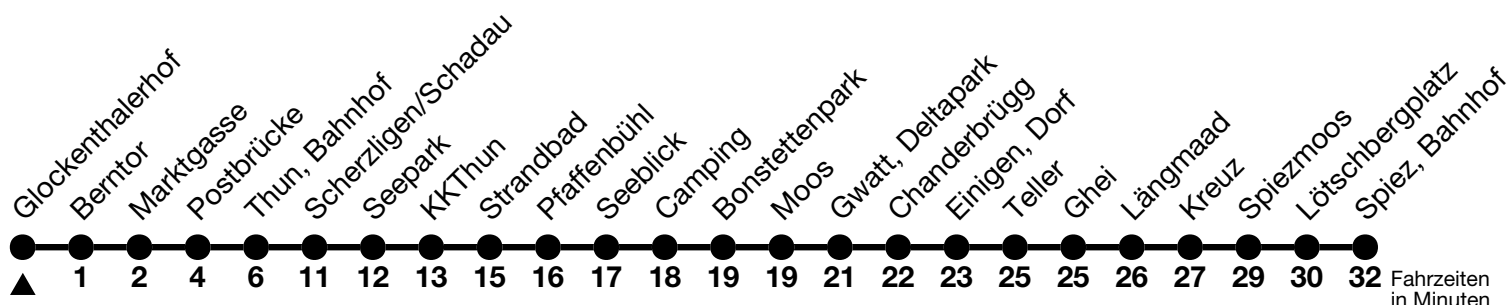

1

Glockenthalerhof → Spiez, Bahnhof

Gültig 10.12.2023 - 14.12.2024

Alle Angaben ohne Gewähr

Uhr	Montag - Freitag						Samstag					Sonn- und Feiertag				
05	47 _a	59 _a					47					47				
06	09	19 _a	29 _a	39	49 _a	59 _a	05 _a	20	35 _a	50		05 _a	20	35 _a	50	
07	09	19 _a	29 _a	39	49 _a	59 _a	05 _a	20	35 _a	50		05 _a	20	35 _a	50	
08	09 _a	19	29 _a	39 _a	49	59 _a	05 _a	20	35 _a	49	59 _a	05 _a	20	35 _a	50	
09	09 _a	19	29 _a	39 _a	49	59 _a	09 _a	19	29 _a	39 _a	49	59 _a	05 _a	20	35 _a	50
10	09 _a	19	29 _a	39 _a	49	59 _a	09 _a	19	29 _a	39 _a	49	59 _a	05 _a	20	35 _a	50
11	09 _a	19	29 _a	39 _a	49	59 _a	09 _a	19	29 _a	39 _a	49	59 _a	05 _a	20	35 _a	50
12	09 _a	19	29 _a	39 _a	49	59 _a	09 _a	19	29 _a	39 _a	49	59 _a	05 _a	20	35 _a	50
13	09 _a	19	29 _a	39 _a	49	59 _a	09 _a	19	29 _a	39 _a	49	59 _a	05 _a	20	35 _a	50
14	09 _a	19	29 _a	39 _a	49	59	09 _a	19	29 _a	39 _a	49	59 _a	05 _a	20	35 _a	50
15	09 _a	19 _a	29	39 _a	49 _a	59	09 _a	19	29 _a	39 _a	49	59 _a	05 _a	20	35 _a	50
16	09 _a	19 _a	29	39 _a	49 _a	59	09 _a	19	29 _a	39 _a	50		05 _a	20	35 _a	50
17	09 _a	19 _a	29	39 _a	49 _a	59	05 _a	20	35 _a	50		05 _a	20	35 _a	50	
18	09 _a	19 _a	29	39 _a	49 _a	59	05 _a	20	35 _a	50		05 _a	20	35 _a	50	
19	09 _a	19	35 _a	50			05 _a	20	35 _a	50		05 _a	20	35 _a	50	
20	05 _a	20	35 _a	50			05 _a	20	35 _a	50		05 _a	20	35 _a	50	
21	05 _a	20	35 _a ^b	50			05 _a	20	35 _a	50		05 _a	20	50		
22	05 _a ^b	20	35 _a ^b	50			05 _a	20	35 _a	50		20	50			
23	05 _a ^b	20	35 _a ^b	50			05 _a	20	35 _a	50		20	50			
00	20 _a ^b						20 _a									

a = Fahrt bis Gwatt, Deltapark b = Fahrt nur in den Nächten Donnerstag auf Freitag und Freitag auf Samstag

Feiertage sind 25. + 26.12.2023, 01. + 02.01., 29.03. + 01.04., 09. + 20.05., 01.08.2024

Moonliner siehe separater Fahrplan

VELOS: Der Veloselbstverlad ist beschränkt möglich

Ihr Fahrplan
in Echtzeit

STI Bus AG
Grabenstrasse 36
3600 Thun

Tel. 033 225 13 13
info@stibus.ch
stibus.ch