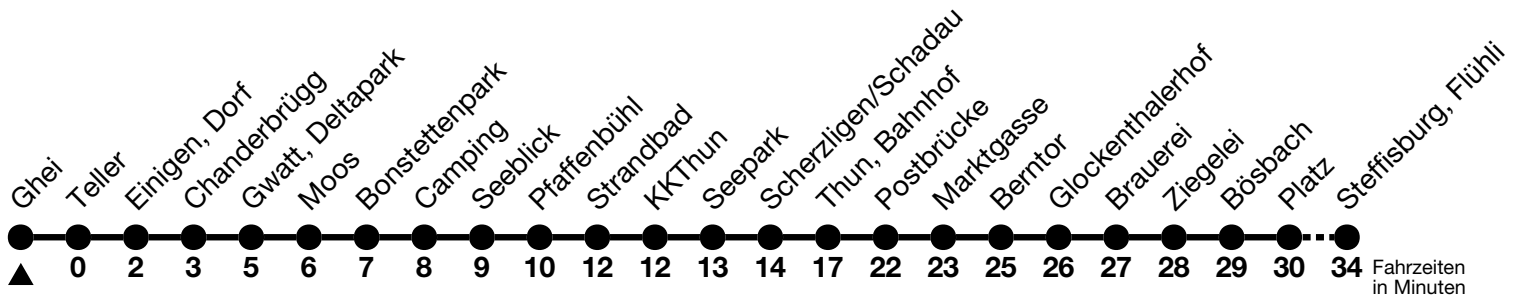

1

Ghei → Steffisburg, Flühli

Gültig 10.12.2023 - 14.12.2024

Alle Angaben ohne Gewähr

Uhr	Montag - Freitag				Samstag		Sonn- und Feiertag	
05	36	58			37		37	
06	11 ^c _a	28	41 ^c _a	58	10	40	10	40
07	11 ^c _a	28	41 ^c _a	58	10	40	10	40
08	11 ^c _a	28	41 ^c _a		10	38	10	39
09	08	38			08	38	09	39
10	08	38			08	38	09	39
11	08	38			08	38	09	39
12	08	38			08	38	09	39
13	08	38			08	38	09	39
14	08	38			08	38	09	39
15	08	36 ^c _a	48		08	38	09	39
16	06 ^c _a	18	36 ^c _a	48	08	39	09	39
17	06 ^c _a	18	36 ^c _a	48	09	39	09	39
18	06 ^c _a	18	36 ^c _a	48	09	39	09	39
19	06 ^c _a	24	39	54	09	40	09	40
20	10	40			10	40	10	40
21	10	40			10	40	10	40
22	10	40			10	40	10	40
23	10	40			10	40	10	40
00	10 _b	27 ^b _a			10	27 _a		

a = Fährt bis Thun, Bahnhof

b = Fährt nur in den Nächten Donnerstag auf Freitag und Freitag auf Samstag

c = Expressbus zwischen Gwatt, Deltapark und Thun, Bahnhof. Halt nur Thun, Seeblick, Strandbad und KKThun

Feiertage sind 25. + 26.12.2023, 01. + 02.01., 29.03. + 01.04., 09. + 20.05., 01.08.2024

Moonliner siehe separater Fahrplan

VELOS: Der Veloselbstverlad ist beschränkt möglich

Ihr Fahrplan
in Echtzeit

STI Bus AG
Grabenstrasse 36
3600 Thun