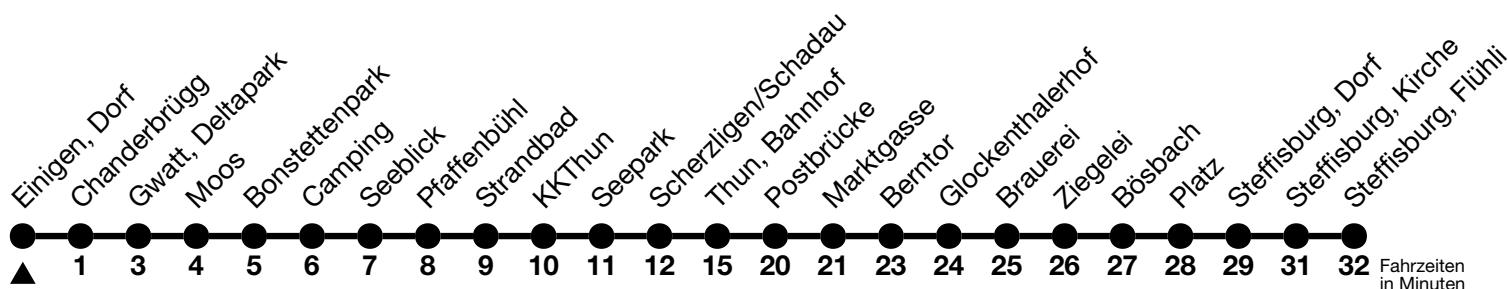

1

Einigen, Dorf → Steffisburg, Flühli

Gültig 10.12.2023 - 14.12.2024

Alle Angaben ohne Gewähr

Uhr	Montag - Freitag				Samstag		Sonn- und Feiertag	
05	38				40		40	
06	00	13 ^c _a	30	43 ^c _a	13	43	13	43
07	00	13 ^c _a	30	43 ^c _a	13	43	13	43
08	00	13 ^c _a	30	43 ^c _a	13	40	13	41
09	10	40			10	40	11	41
10	10	40			10	40	11	41
11	10	40			10	40	11	41
12	10	40			10	40	11	41
13	10	40			10	40	11	41
14	10	40			10	40	11	41
15	10	38 ^c _a	50		10	40	11	41
16	08 ^c _a	20	38 ^c _a	50	10	41	11	41
17	08 ^c _a	20	38 ^c _a	50	11	41	11	41
18	08 ^c _a	20	38 ^c _a	50	11	41	11	41
19	08 ^c _a	26	41	57	11	43	11	43
20	13	43			13	43	13	43
21	13	43			13	43	13	43
22	13	43			13	43	13	43
23	13	43			13	43	13	43
00	13 _b	30 ^b _a			13	30 _a		

a = Fährt bis Thun, Bahnhof

b = Fährt nur in den Nächten Donnerstag auf Freitag und Freitag auf Samstag

c = Expressbus zwischen Gwatt, Deltapark und Thun, Bahnhof. Halt nur Thun, Seeblick, Strandbad und KKThun

Feiertage sind 25. + 26.12.2023, 01. + 02.01., 29.03. + 01.04., 09. + 20.05., 01.08.2024

Moonliner siehe separater Fahrplan

VELOS: Der Veloselbstverlad ist beschränkt möglich

Ihr Fahrplan
in Echtzeit

STI Bus AG
Grabenstrasse 36
3600 Thun