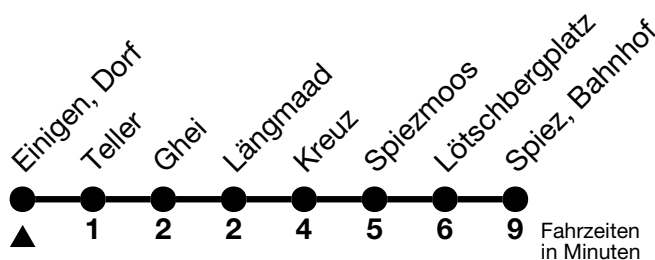

1

Einigen, Dorf → Spiez, Bahnhof

Gültig 10.12.2023 - 14.12.2024

Alle Angaben ohne Gewähr

Uhr	Montag - Freitag	Samstag	Sonn- und Feiertag
05	40	22 42	42
06	03 14 33 44	12 42	12 42
07	03 14 33 44	12 42	12 42
08	03 14 43	12 42	12 42
09	13 43	13 43	12 44
10	13 43	13 43	14 44
11	13 43	13 43	14 44
12	13 43	13 43	14 44
13	13 43	13 43	14 44
14	13 43	13 43	14 44
15	13 23 39 53	13 43	14 44
16	09 23 39 53	13 43	14 44
17	09 23 39 53	14 44	14 44
18	09 23 39 53	14 44	14 44
19	09 23 43	14 44	14 44
20	14 43	14 43	14 43
21	13 43	13 43	13 43
22	13 43	13 43	13 43
23	13 43	13 43	13 43
00	14	14	14

Feiertage sind 25. + 26.12.2023, 01. + 02.01., 29.03. + 01.04., 09. + 20.05., 01.08.2024

Moonliner siehe separater Fahrplan

VELOS: Der Veloselbstverlad ist beschränkt möglich

Ihr Fahrplan
in Echtzeit

STI Bus AG
Grabenstrasse 36
3600 Thun