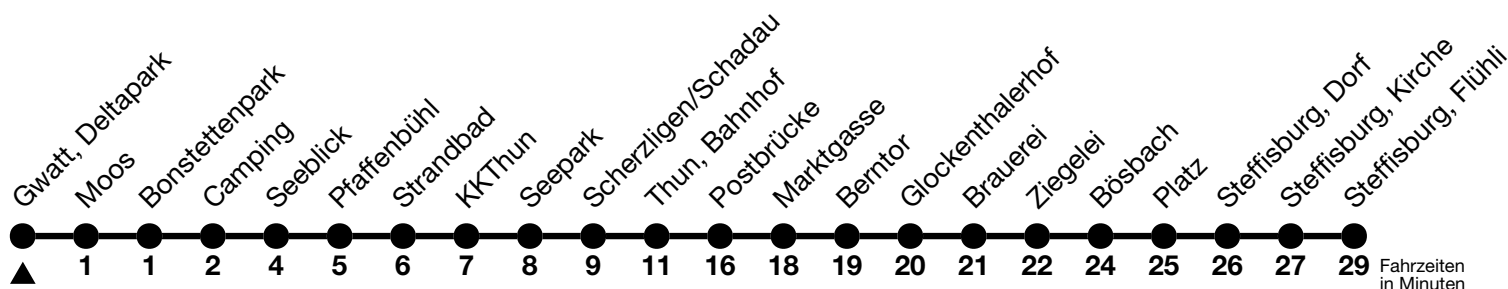

1

Gwatt, Deltapark → Steffisburg, Flühli

Gültig 10.12.2023 - 14.12.2024

Alle Angaben ohne Gewähr

Uhr	Montag - Freitag								Samstag					Sonn- und Feiertag				
05	42	54							43				43					
06	04	14	16 ^c _a	24	34	44	46 ^c _a	54	01	16	31	46		01	16	31	46	
07	04	14	16 ^c _a	24	34	44	46 ^c _a	54	01	16	31	46		01	16	31	46	
08	04	14	16 ^c _a	24	34	44	46 ^c _a	54	01	16	31	44	54	01	16	31	45	
09	04	14	24	34	44	54			04	14	24	34	44	54	01	15	30	45
10	04	14	24	34	44	54			04	14	24	34	44	54	00	15	30	45
11	04	14	24	34	44	54			04	14	24	34	44	54	00	15	30	45
12	04	14	24	34	44	54			04	14	24	34	44	54	00	15	30	45
13	04	14	24	34	44	54			04	14	24	34	44	54	00	15	30	45
14	04	14	24	34	44	54			04	14	24	34	44	54	00	15	30	45
15	04	14	24	34	42 ^c _a	44	54		04	14	24	34	44	54	00	15	30	45
16	04	12 ^c _a	14	24	34	42 ^c _a	44	54	04	14	24	34	45	00	15	30	45	
17	04	12 ^c _a	14	24	34	42 ^c _a	44	54	00	15	30	45		00	15	30	45	
18	04	12 ^c _a	14	24	34	42 ^c _a	44	54	00	15	30	45		00	15	30	45	
19	04	12 ^c _a	14	30	45				00	15	30	46		00	15	30	46	
20	01	16	31	46					01	16	31	46		01	16	31	46	
21	01	16	31 _b	46					01	16	31	46		01	16	46		
22	01 _b	16	31 _b	46					01	16	31	46		16	46			
23	01 _b	16	31 _b	46					01	16	31	46		16	46			
00	16 _b	33 ^b _a							16	33 _a								

a = Fahrt bis Thun, Bahnhof

b = Fahrt nur in den Nächten Donnerstag auf Freitag und Freitag auf Samstag

c = Expressbus zwischen Gwatt, Deltapark und Thun, Bahnhof. Halt nur Thun, Seeblick, Strandbad und KKThun

Feiertage sind 25. + 26.12.2023, 01. + 02.01., 29.03. + 01.04., 09. + 20.05., 01.08.2024

Moonliner siehe separater Fahrplan

VELOS: Der Veloselbstverlad ist beschränkt möglich

Ihr Fahrplan
in Echtzeit

STI Bus AG
Grabenstrasse 36
3600 Thun