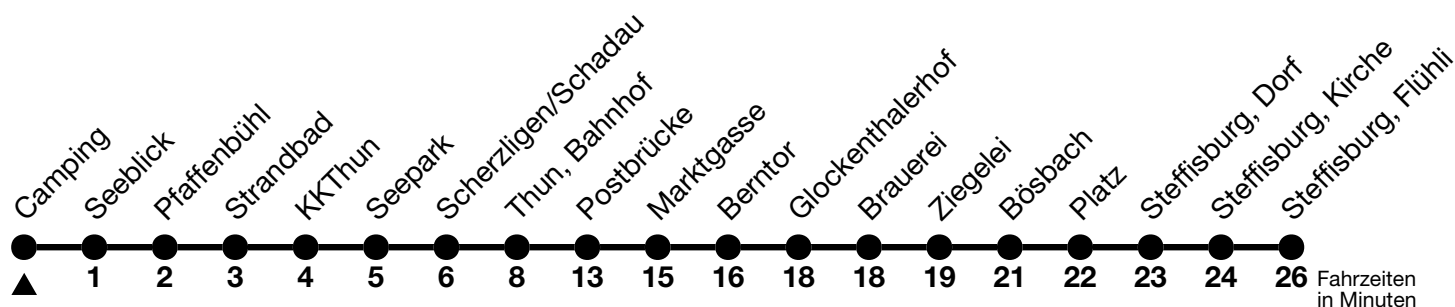

1

Camping → Steffisburg, Flüeli

Gültig 10.12.2023 - 14.12.2024

Alle Angaben ohne Gewähr

Uhr	Montag - Freitag						Samstag				Sonn- und Feiertag					
05	45	57					45					45				
06	07	17	27	37	47	57	03	18	33	48		03	18	33	48	
07	07	17	27	37	47	57	03	18	33	48		03	18	33	48	
08	07	17	27	37	47	57	03	18	33	47	57	03	18	33	48	
09	07	17	27	37	47	57	07	17	27	37	47	57	03	18	33	48
10	07	17	27	37	47	57	07	17	27	37	47	57	03	18	33	48
11	07	17	27	37	47	57	07	17	27	37	47	57	03	18	33	48
12	07	17	27	37	47	57	07	17	27	37	47	57	03	18	33	48
13	07	17	27	37	47	57	07	17	27	37	47	57	03	18	33	48
14	07	17	27	37	47	57	07	17	27	37	47	57	03	18	33	48
15	07	17	27	37	47	57	07	17	27	37	47	57	03	18	33	48
16	07	17	27	37	47	57	07	17	27	37	48		03	18	33	48
17	07	17	27	37	47	57	03	18	33	48		03	18	33	48	
18	07	17	27	37	47	57	03	18	33	48		03	18	33	48	
19	07	17	33	48			03	18	33	48		03	18	33	48	
20	03	18	33	48			03	18	33	48		03	18	33	48	
21	03	18	33_b	48			03	18	33	48		03	18	48		
22	03_b	18	33_b	48			03	18	33	48		18	48			
23	03_b	18	33_b	48			03	18	33	48		18	48			
00	18_b	35_a^b					18	35_a								

a = Fahrt bis Thun, Bahnhof   b = Fahrt nur in den Nächten Donnerstag auf Freitag und Freitag auf Samstag

Feiertage sind 25. + 26.12.2023, 01. + 02.01., 29.03. + 01.04., 09. + 20.05., 01.08.2024

Moonliner siehe separater Fahrplan

VELOS: Der Veloselbstverlad ist beschränkt möglich

Ihr Fahrplan
in Echtzeit

STI Bus AG
Grabenstrasse 36
3600 Thun

Tel. 033 225 13 13
info@stibus.ch
stibus.ch