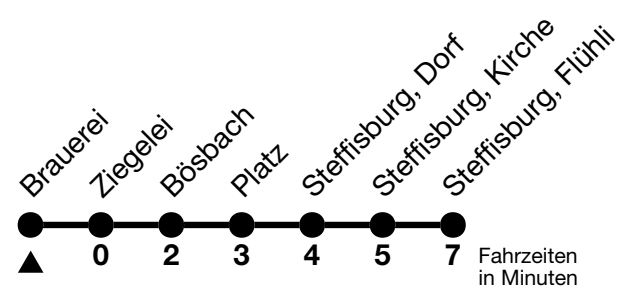

1

Brauerei → Steffisburg, Flühli

Gültig 10.12.2023 - 14.12.2024

Alle Angaben ohne Gewähr

Uhr	Montag - Freitag						Samstag					Sonn- und Feiertag				
05	45															
06	05	15	25	35	45	55	06	21	36	51	06	21	36	51		
07	05	15	25	35	45	55	06	21	36	51	06	21	36	51		
08	05	15	25	35	45	55	06	21	36	51	06	21	36	51		
09	06	16	26	36	46	56	06	16	26	36	46	56	07	21	37	52
10	06	16	26	36	46	56	06	16	26	36	46	56	07	22	37	52
11	06	16	26	36	46	56	06	16	26	36	46	56	07	22	37	52
12	06	16	26	36	46	56	06	16	26	36	46	56	07	22	37	52
13	06	16	26	36	46	56	06	16	26	36	46	56	07	22	37	52
14	06	16	26	36	46	56	06	16	26	36	46	56	07	22	37	52
15	06	16	26	36	46	56	06	16	26	36	46	56	07	22	37	52
16	06	16	26	36	46	56	06	16	26	36	46	56	07	22	37	52
17	06	16	26	36	46	56	07	22	37	52	07	22	37	52		
18	06	16	26	36	46	56	07	22	37	52	07	22	37	52		
19	06	16	26	36	52	07	22	37	52	07	22	37	52			
20	07	21	36	51	06	21	36	51	06	21	36	51				
21	06	21	36	51 _a	06	21	36	51	06	21	36					
22	06	21 _a	36	51 _a	06	21	36	51	06	36						
23	06	21 _a	36	51 _a	06	21	36	51	06	36						
00	07	39 _a	07	39	07											

a = Fährt nur in den Nächten Donnerstag auf Freitag und Freitag auf Samstag

Feiertage sind 25. + 26.12.2023, 01. + 02.01., 29.03. + 01.04., 09. + 20.05., 01.08.2024

Moonliner siehe separater Fahrplan

VELOS: Der Veloselbstverlad ist beschränkt möglich