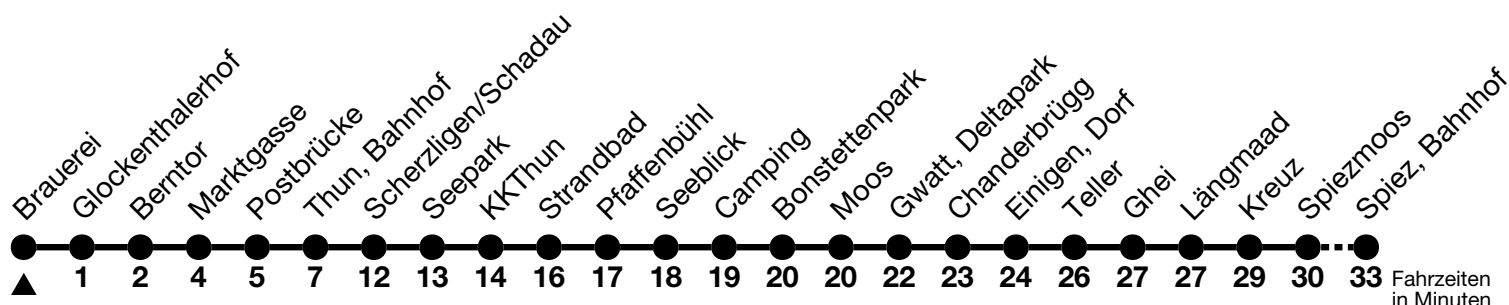

1

Brauerei → Spiez, Bahnhof

Fahrzeiten
in Minuten

Gültig 10.12.2023 - 14.12.2024

Alle Angaben ohne Gewähr

Uhr	Montag - Freitag						Samstag					Sonn- und Feiertag				
05	46 _a	58 _a					47					47				
06	08	18 _a	28 _a	38	48 _a	58 _a	05 _a	20	35 _a	50		05 _a	20	35 _a	50	
07	08	18 _a	28 _a	38	48 _a	58 _a	05 _a	20	35 _a	50		05 _a	20	35 _a	50	
08	08 _a	18	28 _a	38 _a	48	58 _a	05 _a	20	34 _a	48	58 _a	05 _a	20	35 _a	50	
09	08 _a	18	28 _a	38 _a	48	58 _a	08 _a	18	28 _a	38 _a	48	58 _a	05 _a	19	34 _a	49
10	08 _a	18	28 _a	38 _a	48	58 _a	08 _a	18	28 _a	38 _a	48	58 _a	04 _a	19	34 _a	49
11	08 _a	18	28 _a	38 _a	48	58 _a	08 _a	18	28 _a	38 _a	48	58 _a	04 _a	19	34 _a	49
12	08 _a	18	28 _a	38 _a	48	58 _a	08 _a	18	28 _a	38 _a	48	58 _a	04 _a	19	34 _a	49
13	08 _a	18	28 _a	38 _a	48	58 _a	08 _a	18	28 _a	38 _a	48	58 _a	04 _a	19	34 _a	49
14	08 _a	18	28 _a	38 _a	48	58	08 _a	18	28 _a	38 _a	48	58 _a	04 _a	19	34 _a	49
15	08 _a	18 _a	28	38 _a	48 _a	58	08 _a	18	28 _a	38 _a	48	58 _a	04 _a	19	34 _a	49
16	08 _a	18 _a	28	38 _a	48 _a	58	08 _a	18	28 _a	38 _a	49		04 _a	19	34 _a	49
17	08 _a	18 _a	28	38 _a	48 _a	58	04 _a	19	34 _a	49			04 _a	19	34 _a	49
18	08 _a	18 _a	28	38 _a	48 _a	58	04 _a	19	34 _a	49			04 _a	19	34 _a	49
19	08 _a	18	34 _a	49			04 _a	19	34 _a	49			04 _a	19	34 _a	49
20	04 _a	19	34 _a	49			04 _a	19	34 _a	49			04 _a	19	34 _a	49
21	04 _a	19	34 _a ^b	49			04 _a	19	34 _a	49			04 _a	19	49	
22	04 _a ^b	19	34 _a ^b	49			04 _a	19	34 _a	49			19	49		
23	04 _a ^b	19	34 _a ^b	49			04 _a	19	34 _a	49			19	49		
00	19 _a ^b						19 _a									

a = Fahrt bis Gwatt, Deltapark b = Fahrt nur in den Nächten Donnerstag auf Freitag und Freitag auf Samstag

Feiertage sind 25. + 26.12.2023, 01. + 02.01., 29.03. + 01.04., 09. + 20.05., 01.08.2024

Moonliner siehe separater Fahrplan

VELOS: Der Veloselbstverlad ist beschränkt möglich

Ihr Fahrplan
in Echtzeit

STI Bus AG
Grabenstrasse 36
3600 Thun

Tel. 033 225 13 13
info@stibus.ch
stibus.ch