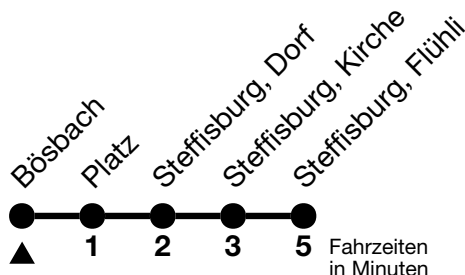

## Bösbach → Steffisburg, Flühli

Gültig 10.12.2023 - 14.12.2024

Alle Angaben ohne Gewähr

Uhr	Montag - Freitag						Samstag					Sonn- und Feiertag				
05	48															
06	08	18	28	38	48	58	08	23	38	53	08	23	38	53		
07	08	18	28	38	48	58	08	23	38	53	08	23	38	53		
08	08	18	28	38	48	58	08	23	38	53	08	23	38	53		
09	08	18	28	38	48	58	08	18	28	38	48	58	09	23	39	54
10	08	18	28	38	48	58	08	18	28	38	48	58	09	24	39	54
11	08	18	28	38	48	58	08	18	28	38	48	58	09	24	39	54
12	08	18	28	38	48	58	08	18	28	38	48	58	09	24	39	54
13	08	18	28	38	48	58	08	18	28	38	48	58	09	24	39	54
14	08	18	28	38	48	58	08	18	28	38	48	58	09	24	39	54
15	08	18	28	38	48	58	08	18	28	38	48	58	09	24	39	54
16	08	18	28	38	48	58	08	18	28	38	48	58	09	24	39	54
17	08	18	28	38	48	58	09	24	39	54	09	24	39	54		
18	08	18	28	38	48	58	09	24	39	54	09	24	39	54		
19	08	18	28	38	54	09	24	39	54	09	24	39	54			
20	09	23	38	53	08	23	38	53	08	23	38	53				
21	08	23	38	53 <sub>a</sub>	08	23	38	53	08	23	38					
22	08	23 <sub>a</sub>	38	53 <sub>a</sub>	08	23	38	53	08	38						
23	08	23 <sub>a</sub>	38	53 <sub>a</sub>	08	23	38	53	08	38						
00	09	41 <sub>a</sub>	09	41	09											

a = Fährt nur in den Nächten Donnerstag auf Freitag und Freitag auf Samstag

Feiertage sind 25. + 26.12.2023, 01. + 02.01., 29.03. + 01.04., 09. + 20.05., 01.08.2024

Moonliner siehe separater Fahrplan

VELOS: Der Veloselbstverlad ist beschränkt möglich