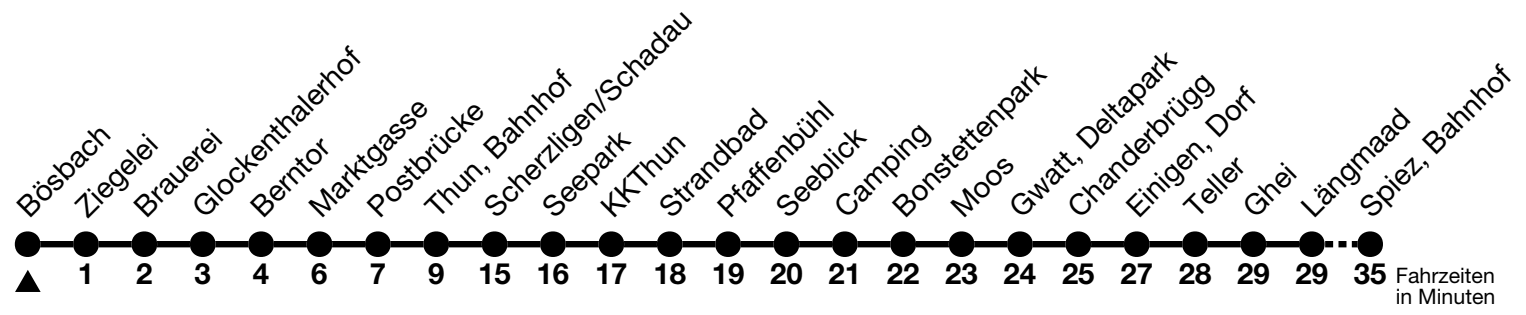

1

Bösbach → Spiez, Bahnhof

Gültig 10.12.2023 - 14.12.2024

Alle Angaben ohne Gewähr

Uhr	Montag - Freitag						Samstag				Sonn- und Feiertag					
05	44_a	56_a					45					45				
06	05	15_a	25_a	35	45_a	55_a	03_a	18	33_a	48			03_a	18	33_a	48
07	05	15_a	25_a	35	45_a	55_a	03_a	18	33_a	48			03_a	18	33_a	48
08	05_a	15	25_a	35_a	45	55_a	03_a	18	31_a	45	55_a		03_a	18	33_a	48
09	05_a	15	25_a	35_a	45	55_a	05_a	15	25_a	35_a	45	55_a	03_a	16	31_a	46
10	05_a	15	25_a	35_a	45	55_a	05_a	15	25_a	35_a	45	55_a	01_a	16	31_a	46
11	05_a	15	25_a	35_a	45	55_a	05_a	15	25_a	35_a	45	55_a	01_a	16	31_a	46
12	05_a	15	25_a	35_a	45	55_a	05_a	15	25_a	35_a	45	55_a	01_a	16	31_a	46
13	05_a	15	25_a	35_a	45	55_a	05_a	15	25_a	35_a	45	55_a	01_a	16	31_a	46
14	05_a	15	25_a	35_a	45	55	05_a	15	25_a	35_a	45	55_a	01_a	16	31_a	46
15	05_a	15_a	25	35_a	45_a	55	05_a	15	25_a	35_a	45	55_a	01_a	16	31_a	46
16	05_a	15_a	25	35_a	45_a	55	05_a	15	25_a	35_a	46		01_a	16	31_a	46
17	05_a	15_a	25	35_a	45_a	55	01_a	17	32_a	47			01_a	17	32_a	47
18	05_a	15_a	25	35_a	45_a	55	02_a	17	32_a	47			02_a	17	32_a	47
19	05_a	15	31_a	46			02_a	17	32_a	47			02_a	17	32_a	47
20	03_a	18	33_a	48			03_a	18	33_a	48			03_a	18	33_a	48
21	03_a	18	33_a^b	48			03_a	18	33_a	48			03_a	18	48	
22	03_a^b	18	33_a^b	48			03_a	18	33_a	48			18	48		
23	03_a^b	18	33_a^b	48			03_a	18	33_a	48			18	48		
00	18_a^b						18_a									

a = Fahrt bis Gwatt, Deltapark   b = Fahrt nur in den Nächten Donnerstag auf Freitag und Freitag auf Samstag

Feiertage sind 25. + 26.12.2023, 01. + 02.01., 29.03. + 01.04., 09. + 20.05., 01.08.2024

Moonliner siehe separater Fahrplan

VELOS: Der Veloselbstverlad ist beschränkt möglich

Ihr Fahrplan in Echtzeit

STI Bus AG
Grabenstrasse 36
3600 Thun

Tel. 033 225 13 13
info@stibus.ch
stibus.ch