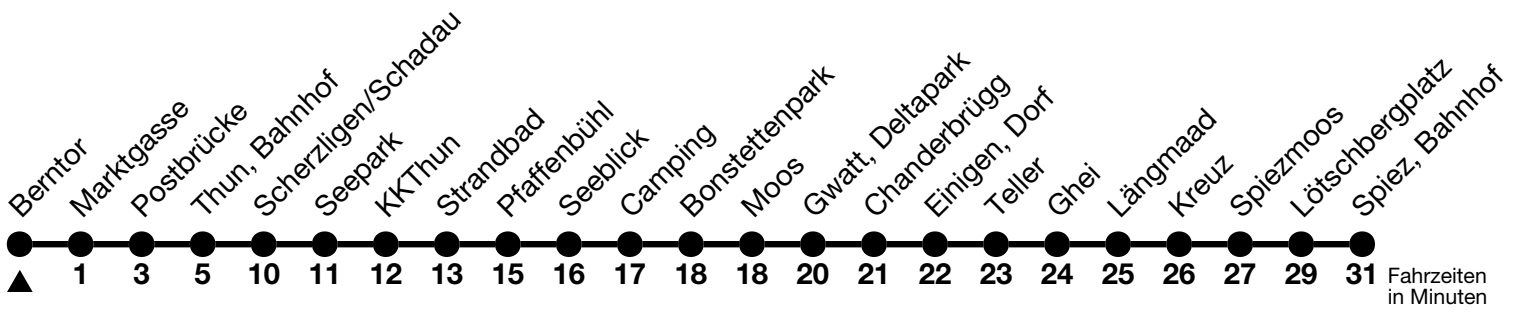

1

Berntor → Spiez, Bahnhof

Gültig 10.12.2023 - 14.12.2024

Alle Angaben ohne Gewähr

Uhr	Montag - Freitag						Samstag					Sonn- und Feiertag					
05	48 _a						49					49					
06	00 _a	10	20 _a	30 _a	40	50 _a	07 _a	22	37 _a	52	07 _a 22 37 _a 52						
07	00 _a	10	20 _a	30 _a	40	50 _a	07 _a	22	37 _a	52	07 _a 22 37 _a 52						
08	00 _a	10 _a	20	30 _a	40 _a	50	07 _a	22	36 _a	50	07 _a 22 37 _a 52						
09	00 _a	10 _a	20	30 _a	40 _a	50	00 _a	10 _a	20	30 _a	40 _a	50	07 _a	21	36 _a	51	
10	00 _a	10 _a	20	30 _a	40 _a	50	00 _a	10 _a	20	30 _a	40 _a	50	06 _a	21	36 _a	51	
11	00 _a	10 _a	20	30 _a	40 _a	50	00 _a	10 _a	20	30 _a	40 _a	50	06 _a	21	36 _a	51	
12	00 _a	10 _a	20	30 _a	40 _a	50	00 _a	10 _a	20	30 _a	40 _a	50	06 _a	21	36 _a	51	
13	00 _a	10 _a	20	30 _a	40 _a	50	00 _a	10 _a	20	30 _a	40 _a	50	06 _a	21	36 _a	51	
14	00 _a	10 _a	20	30 _a	40 _a	50	00 _a	10 _a	20	30 _a	40 _a	50	06 _a	21	36 _a	51	
15	00	10 _a	20 _a	30	40 _a	50 _a	00 _a	10 _a	20	30 _a	40 _a	50	06 _a	21	36 _a	51	
16	00	10 _a	20 _a	30	40 _a	50 _a	00 _a	10 _a	20	30 _a	40 _a	51	06 _a	21	36 _a	51	
17	00	10 _a	20 _a	30	40 _a	50 _a	06 _a	21	36 _a	51			06 _a	21	36 _a	51	
18	00	10 _a	20 _a	30	40 _a	50 _a	06 _a	21	36 _a	51			06 _a	21	36 _a	51	
19	00	10 _a	20	36 _a	51			06 _a	21	36 _a	51			06 _a	21	36 _a	51
20	06 _a	21	36 _a	51			06 _a	21	36 _a	51			06 _a	21	36 _a	51	
21	06 _a	21	36 _a ^b	51			06 _a	21	36 _a	51			06 _a	21	51		
22	06 _a ^b	21	36 _a ^b	51			06 _a	21	36 _a	51			21	51			
23	06 _a ^b	21	36 _a ^b	51			06 _a	21	36 _a	51			21	51			
00	21 _a ^b						21 _a										

a = Fahrt bis Gwatt, Deltapark b = Fahrt nur in den Nächten Donnerstag auf Freitag und Freitag auf Samstag

Feiertage sind 25. + 26.12.2023, 01. + 02.01., 29.03. + 01.04., 09. + 20.05., 01.08.2024

Moonliner siehe separater Fahrplan

VELOS: Der Veloselbstverlad ist beschränkt möglich

Ihr Fahrplan in Echtzeit

STI Bus AG
Grabenstrasse 36
3600 Thun

Tel. 033 225 13 13
info@stibus.ch
stibus.ch