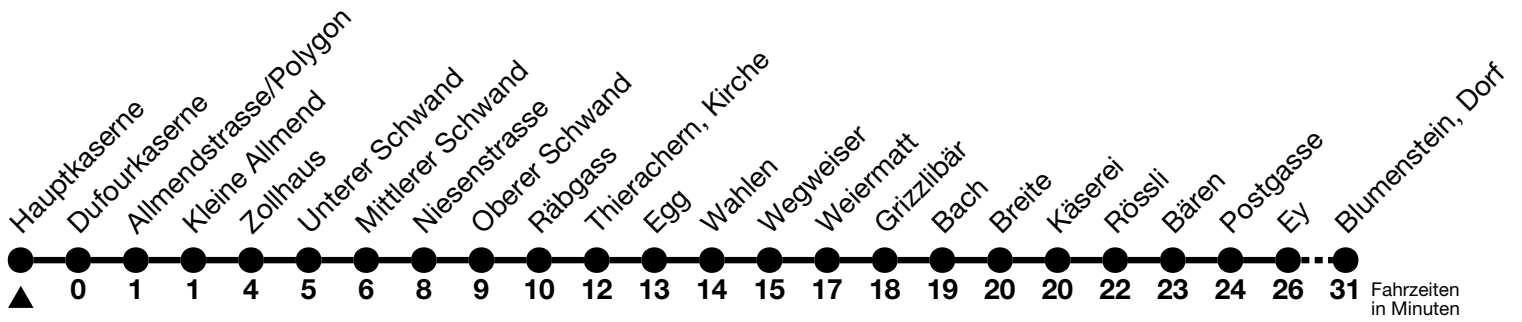

51

Hauptkaserne → Blumenstein, Dorf

Gültig 11.12.2022 - 09.12.2023

Alle Angaben ohne Gewähr

Uhr	Montag - Freitag	Samstag	Sonn- und Feiertag
07	05 ^c _b	04 _b	04 _b
08	05 ^c _b	04 _b	04
09	04 _b	04 _b	
10	05	04 _b	
11	05	04 _b	04 _b
12	05	04 _b	04
13	05	04 _b	
14	05	04 _b	04
15	05	04 _b	
16	05	04 _b	04 _b
17	05 50 _b	04 _b	04 _b
18	05	04 _b	04
19	04 _b	04 _b	
20	10	10	10
21	10 ^d _a	10 ^d _a	10 ^d _a
22	10 ^d _a	10 ^d _a	10 ^d _a
23	10 ^d _a	10 ^d _a	10 ^d _a
00	04 ^d _a	04 ^d _a	04 ^d _a

a = Fährt bis Thierachern, Wahlen

b = Fährt bis Wattenwil, Postgasse

c = Verkehrt ohne Thierachern, Unterer Schwand bis Niesenstrasse

d = Linie 50 fährt in Blumenstein, Alte Post weiter via Wattenwil nach Forst