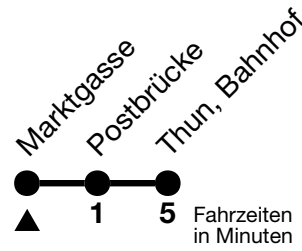

31

Marktgasse → Thun, Bahnhof

Gültig 11.12.2022 - 09.12.2023

Alle Angaben ohne Gewähr

Uhr	Montag - Freitag	Samstag	Sonn- und Feiertag
05	48	48	
06	21 51	21 51	21 51
07	19 51	21 51	21
08	21 51	21 51	21
09	21 51	21 51	21
10	21 51	21 51	21
11	21 51	21 51	21 51
12	21 51	21 51	21 51
13	21 51	21 51	51
14	21 51	21 51	21
15	21 51	21 51	21
16	21 51	21 51	21
17	21 51	21 51	21
18	21 51	21 51	21
19	21 51	21 51	21 51

Feiertage sind 25. + 26.12.2022, 01. + 02.01., 07. + 10.04., 18. + 29.05., 01.08.2023

Moonliner siehe separater Fahrplan

VELOS: Einstieg nur Thun Bahnhof möglich, kostenlose Reservation unter www.resabike.ch hat Vorrang