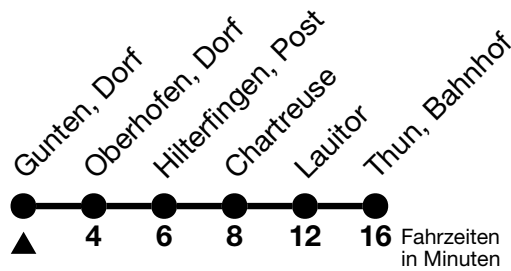

25

Gunten, Dorf → Thun, Bahnhof

Gültig 11.12.2022 - 09.12.2023

Alle Angaben ohne Gewähr

Uhr	Montag - Freitag	Samstag	Sonn- und Feiertag
06	08 38	08 38	08
07	08 38	08 38	08 38
08	08 38	08 38	08 38
09	08 38	08 38	08 38
10	08 38	08 38	08 38
11	08 38	08 38	08 38
12	08 38	08 38	08 38
13	08 38	08 38	08 38
14	08 38	08 38	08 38
15	08 38	08 38	08 38
16	08 38	08 38	08 38
17	08 38	08 38	08 38
18	08 38	08 38	08 38
19	08 38	08 38	08 38
20	17 _a 40 _a	17 _a 40 _a	17 _a 40 _a
21	40 _a	40 _a	40 _a
22	40 _a	40 _a	40 _a
23	40 _a	40 _a	40 _a

a = Normalkurs Linie 21 mit Halt an jeder Haltestelle

Linie 25 Expressbus zwischen Gunten, Dorf und Thun, Bahnhof. Halt nur Oberhofen, Dorf / Hilterfingen, Post / Hünibach, Chartreuse / Thun, Lauitor
Feiertage sind 25. + 26.12.2022, 01. + 02.01., 07. + 10.04., 18. + 29.05., 01.08.2023

Moonliner siehe separater Fahrplan

VELOS: Der Veloselbstverlad ist beschränkt möglich

Ihr Fahrplan
in Echtzeit

STI Bus AG
Grabenstrasse 36
3600 Thun

Tel. 033 225 13 13
info@stibus.ch
stibus.ch