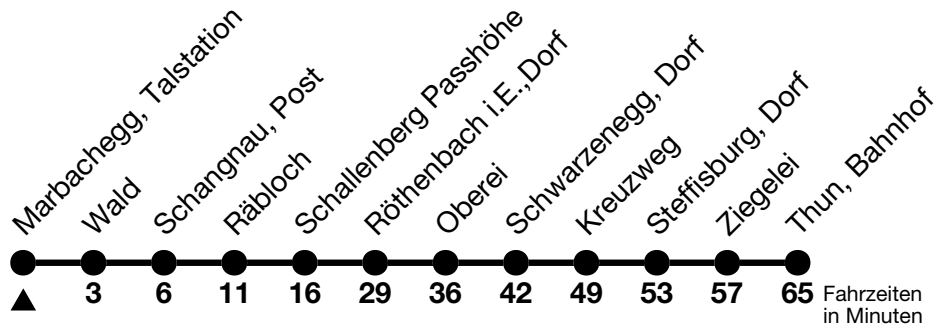

252

Marbachegg, Talstation → Thun, Bahnhof

Gültig 11.12.2022 - 09.12.2023

Alle Angaben ohne Gewähr

Uhr	Samstag	Sonn- und Feiertag
08	22	22
09		
10		
11	35 _a	35 _a
12		
13		
14		
15		
16	14	14
17		
18		
19	10 _a	10 _a

a = Verkehrt ohne Röthenbach i.E., Dorf

Fährt vom 29.04. - 29.10.2023

Feiertage sind 25. + 26.12.2022, 01. + 02.01., 07. + 10.04., 18. + 29.05., 01.08.2023

VELOS: Der Veloselbstverlad ist beschränkt möglich