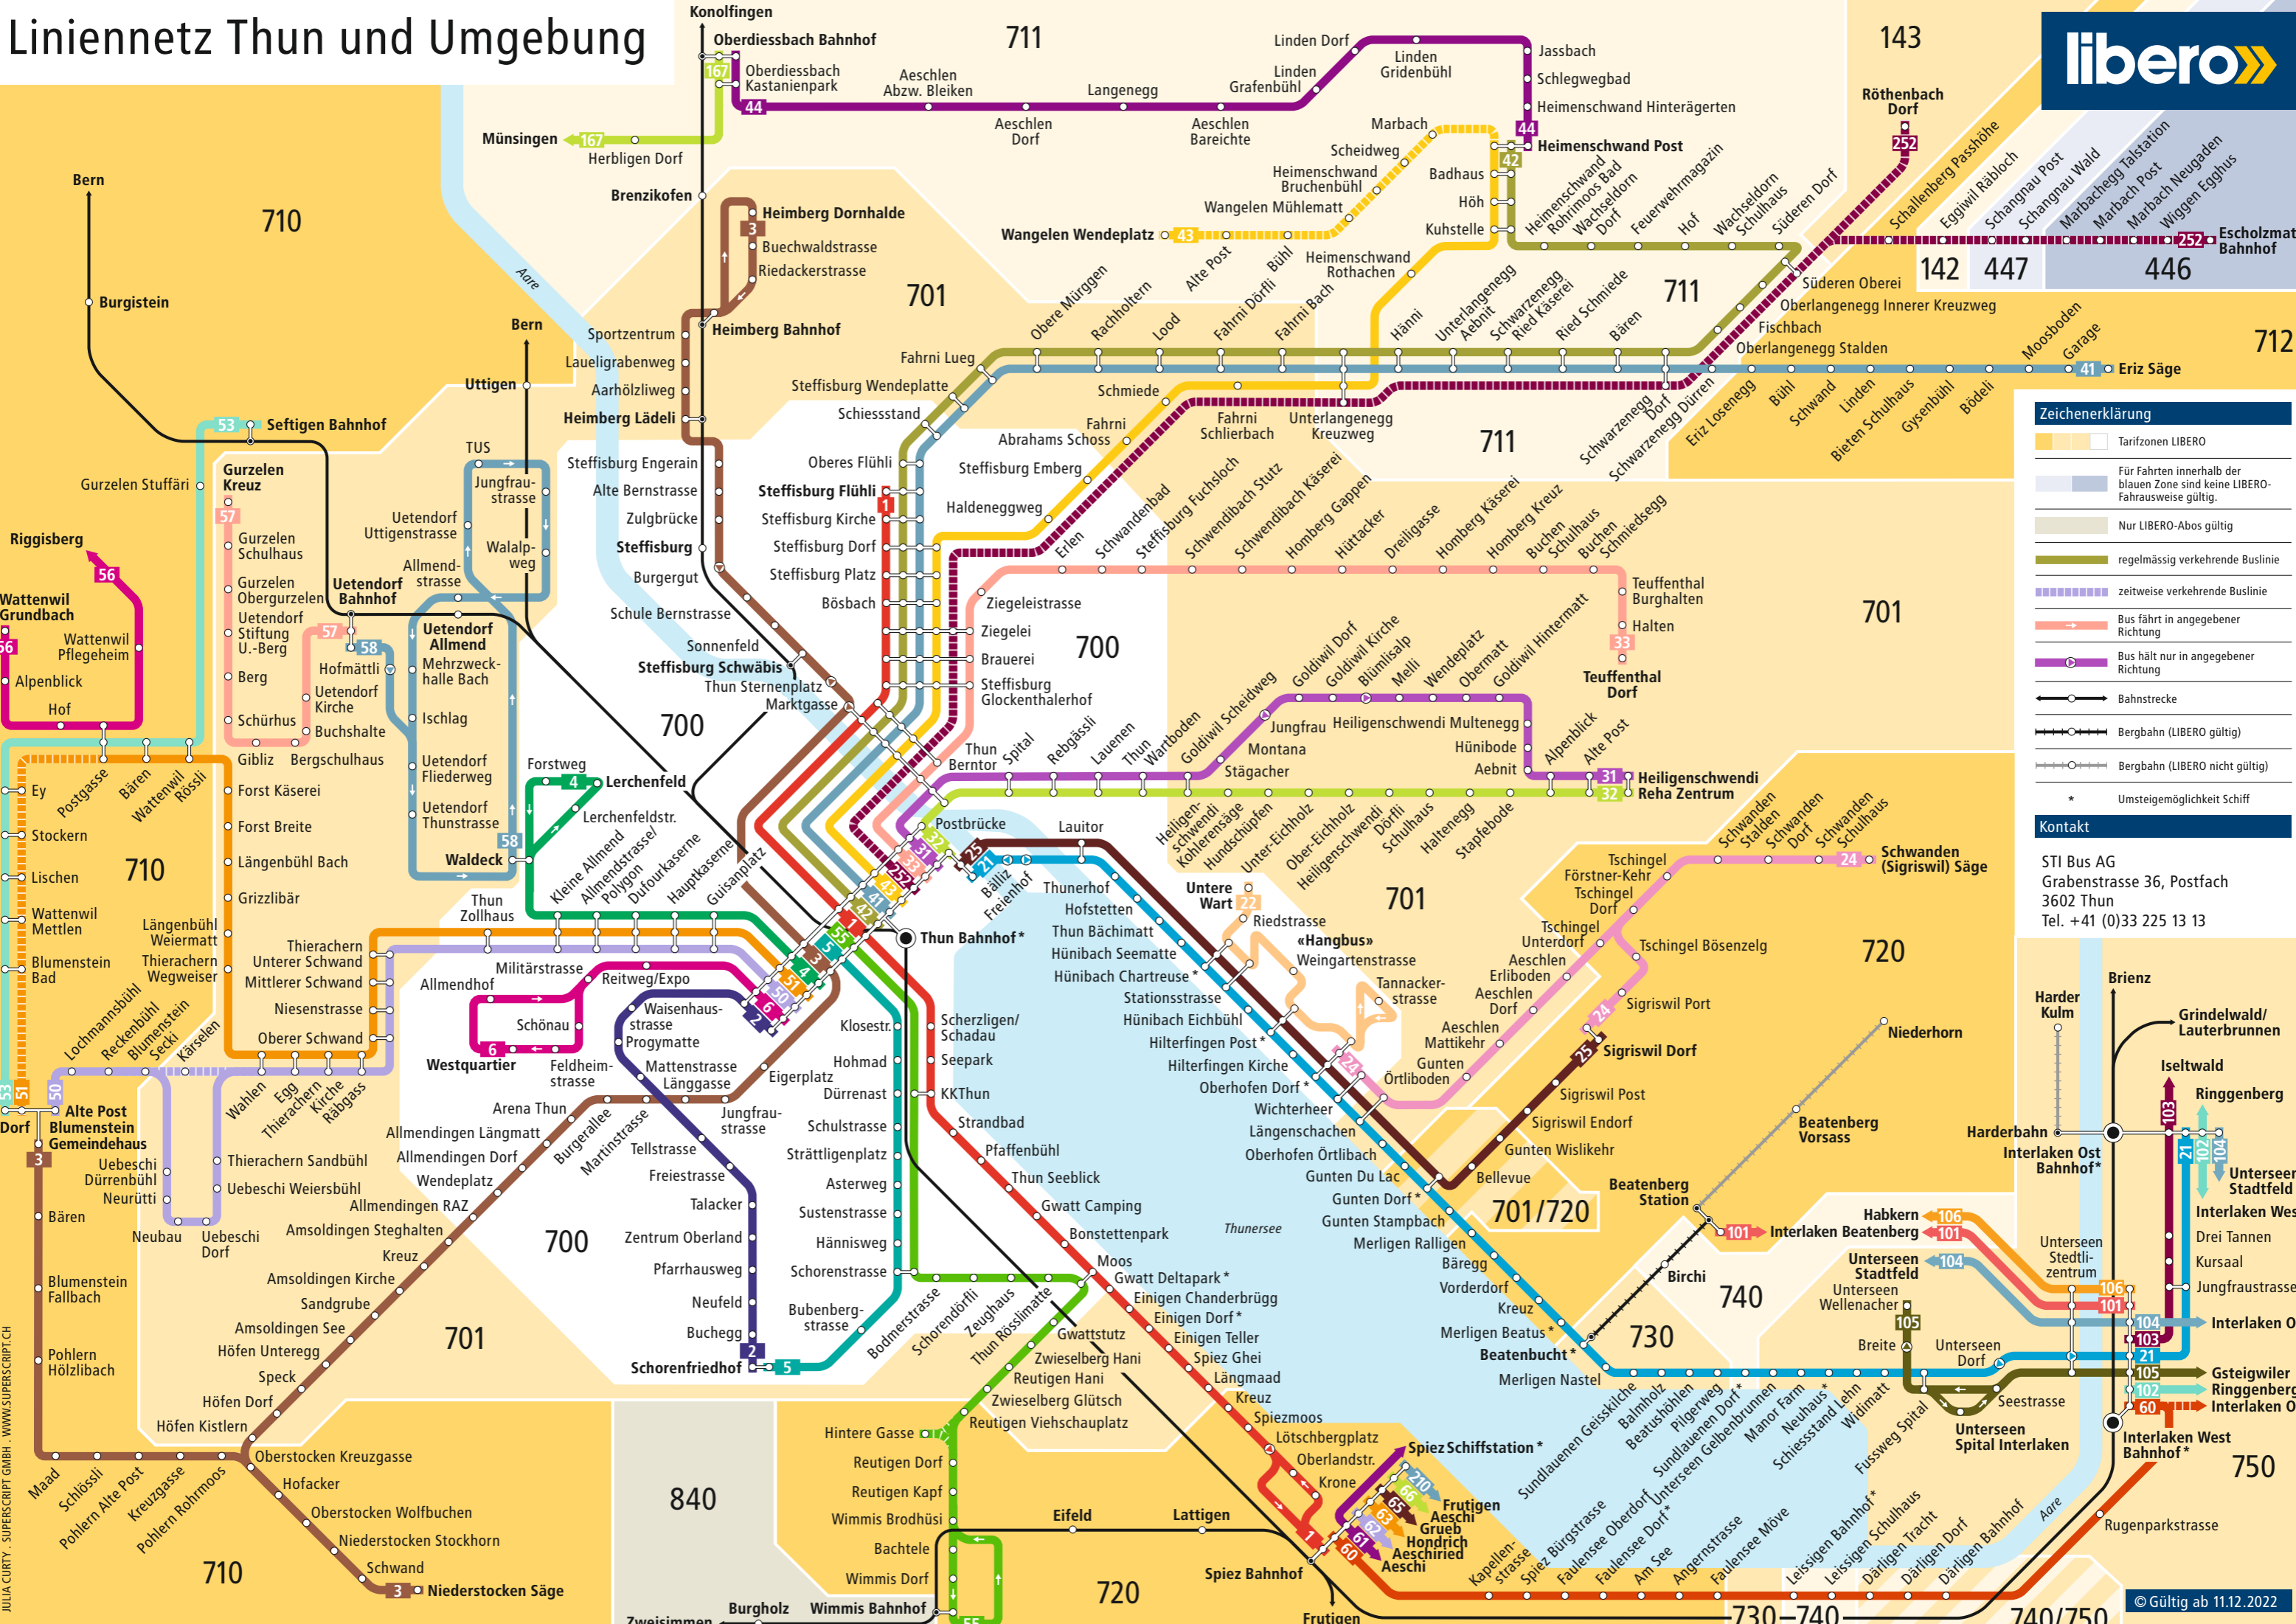

Linienetz Thun und Umgebung

Zeichenerklärung

- Tarifzonen LIBERO
- Für Fahrten innerhalb der blauen Zone sind keine LIBERO-Fahrausweise gültig.
- Nur LIBERO-Abos gültig
- regelmässig verkehrende Buslinie
- zeitweise verkehrende Buslinie
- Bus fährt in angegebener Richtung
- Bus hält nur in angegebener Richtung
- Bahnstrecke
- Bergbahn (LIBERO gültig)
- Bergbahn (LIBERO nicht gültig)
- * Umsteigemöglichkeit Schiff

Kontakt

STI Bus AG
 Grabenstrasse 36, Postfach
 3602 Thun
 Tel. +41 (0)33 225 13 13

JULIA CURTY - SUPERSRIPT GMBH - WWW.SUPERSRIPT.CH