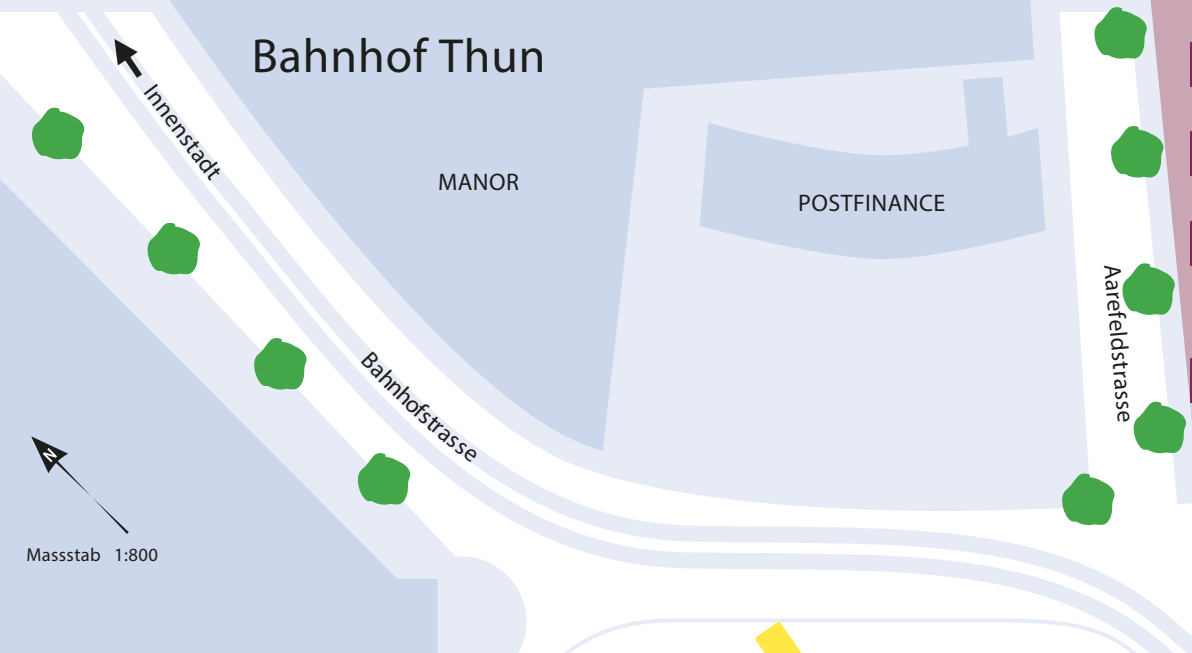

Bahnhof Thun

Nr.	Buslinie	Kante
M15	Thun - Münsingen - Bern Thun - Spiez - Interlaken	K I
M23	Thun - Steffisburg - Flühi - Fahrni - Schwarzenegg - Heimenschwand	C
M24	Thun - Goldwil - Heiligenschwerdi	B
M25	Thun - Oberhofen - Gunten - Sigiswil - Merligen	A
M26	Thun - Reutigen - Wimmis - Erlenbach i. S.	H
M27	Thun - Buchegg - Allmendingen - Thierachern - Uebeschi - Blumenstein - Pohlem - Oberstocken - Niederstocken - Höfen - Amsoldingen	L
M28	Thun - Lerchenfeld - Uetendorf - Seftigen - Wattenwil - Forst	M

Nr.	Buslinie	Kante
1	Steffisburg Flühi	C
1	Spiez Bahnhof via Gwatt Deltapark	E
2	Schorenfriedhof via Neufel	G
3	Heimberg Dornhalde via Alte Bernsträss	K
3	Blumenstein via Allmendinge	L
4	Lerchenfeld	I
5	Schorenfriedhof via Dürrenast	H
6	Westquartier	I
21	Interlaken Ost via Oberhofen - Gunten	A
25	Eilkurs Sigiswil via Gunten	A
31	Heiligenschwendi via Spital - Goldilwi	B
32	Heiligenschwendi via Spital - Dörfli	B
33	Teuffenthal via Steffisburg Ziegäle	B
41	Innereriz via Fahrni - Schwarzenegg	B
42	Heimenschwand via Fahrni - Schwarzenegg	B
43	Heimenschwand (Wangelen) via Emberg	B
50	Blumenstein via Thierachern - Uebeschi	M
51	Blumenstein via Thierachern - Wattenwil	M
55	Wimmis via Schorendörfli - Reutige	D
E1	Eilkurs Spiez	F
E2	Eilkurs Schorenfriedhof	nebenM

Masstab 1:800

Rampenstrasse

P Kurzzeit 60 Min.

Bewachte Velostation

Mobility Carsharing

P Kurzzeit 15 Min.

Welcome Center

SBB Schalter

SBB Geldwechsel und Western Union

Bahnhof

COOP

Taxi Standplatz

Car-Terminal

P

Geleise 1/2/3/16/18

Gleis 16

Gleis 18

Konolfingen

Geleise 1/2/3/4/5 + Mönchstrasse

WC

← Bern

Perrons/ Geleise

Spiez →

Mönchstrasse