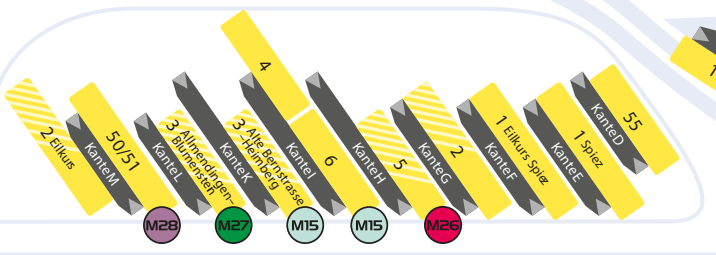

Gleis 18

Konolfingen

Geleise 1/2/3/4/5 + Mönchstrasse

WC

← Bern

Perrons/ Geleise

Spiez →

Mönchstrasse