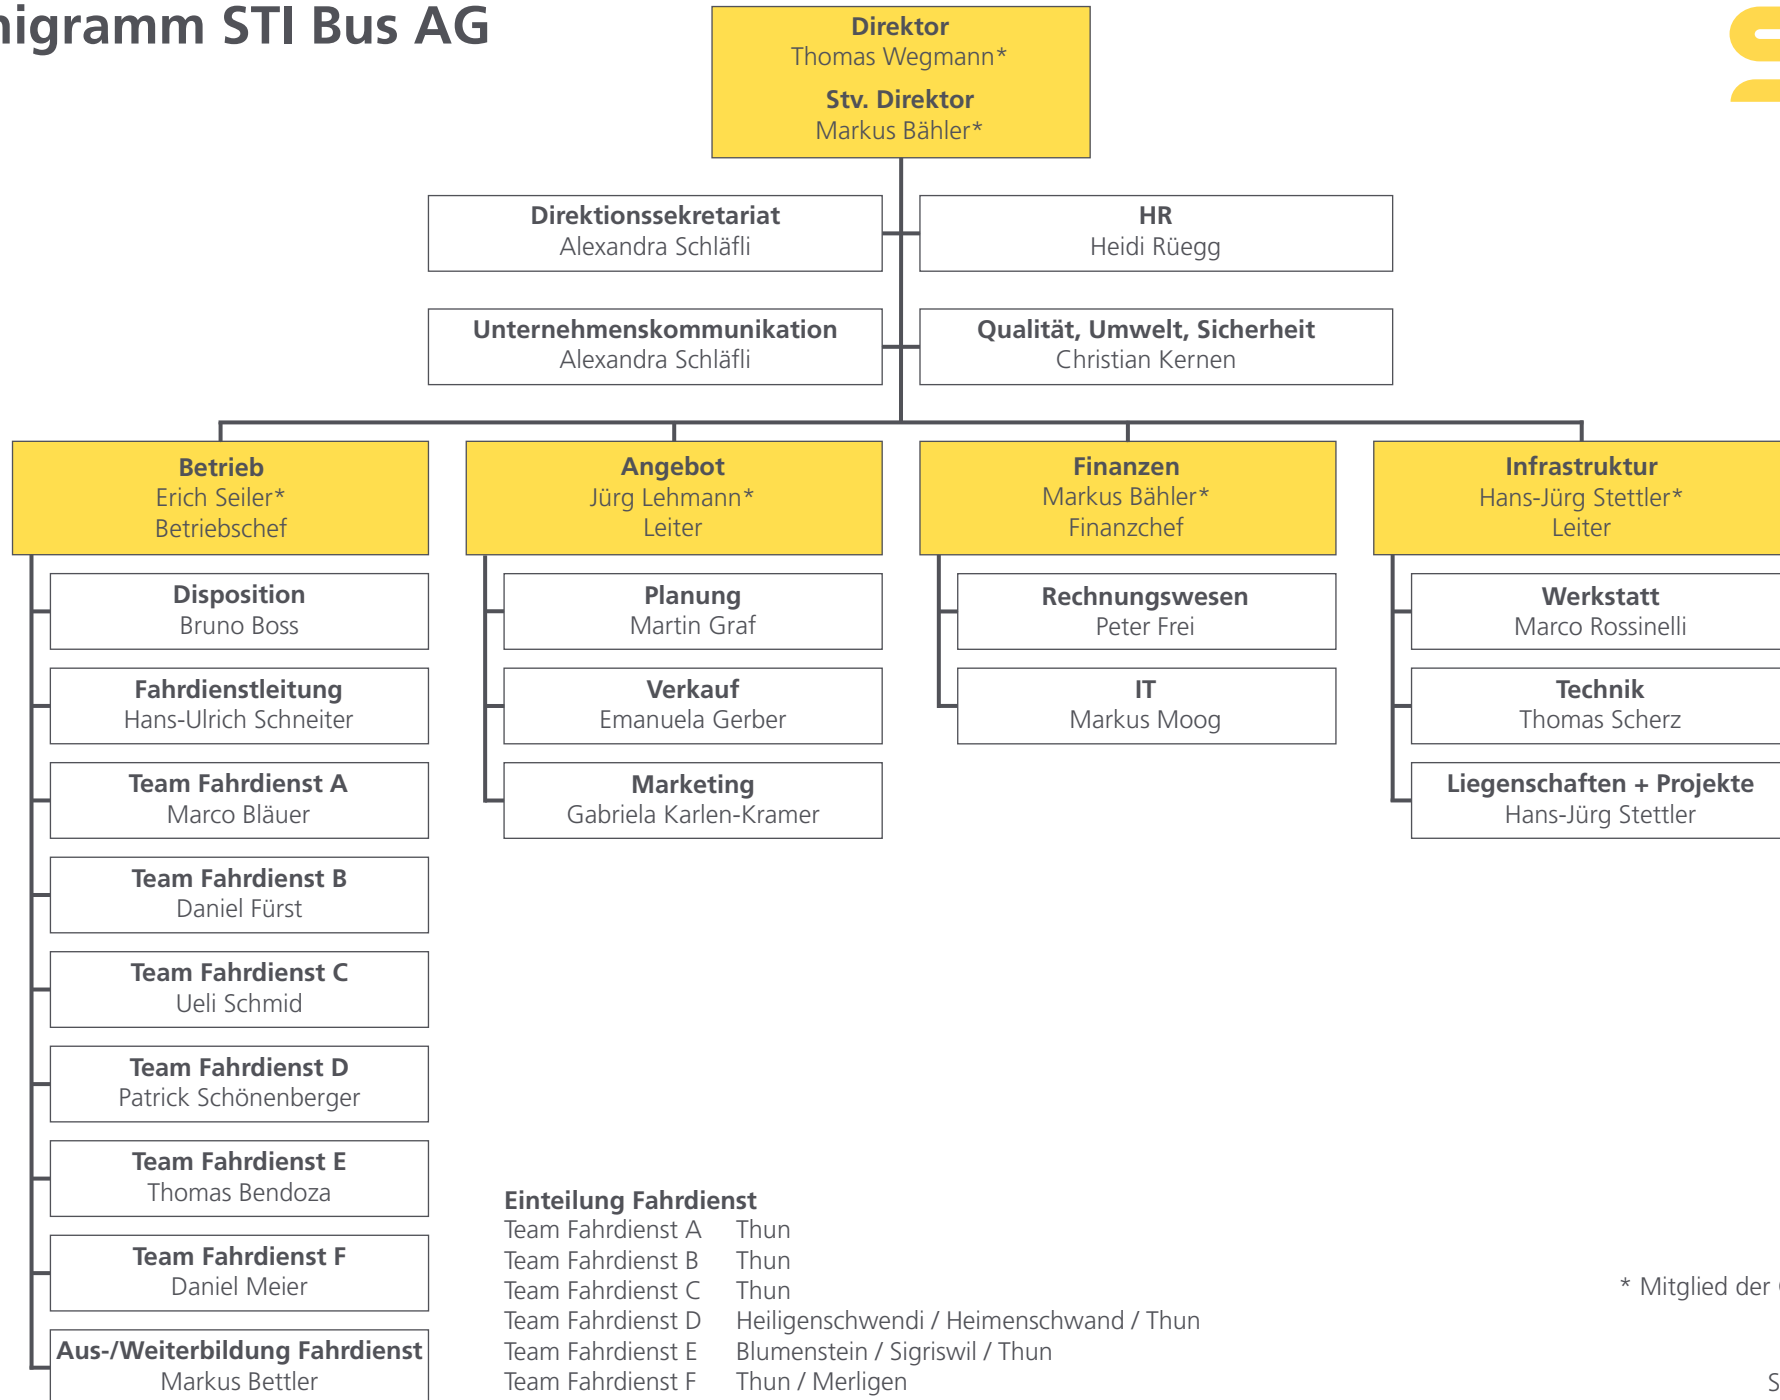

Organigramm STI Bus AG

Einteilung Fahrdienst

- Team Fahrdienst A Thun
- Team Fahrdienst B Thun
- Team Fahrdienst C Thun
- Team Fahrdienst D Heiligenschwendi / Heimenschwand / Thun
- Team Fahrdienst E Blumenstein / Sigriswil / Thun
- Team Fahrdienst F Thun / Merligen

* Mitglied der Geschäftsleitung

Stand: April 2021