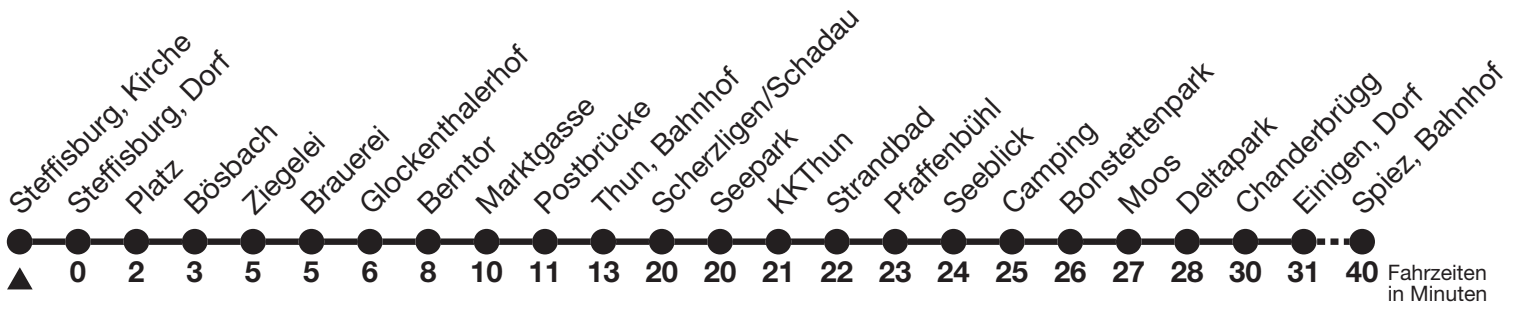

1

Steffisburg, Kirche → Spiez, Bahnhof

Gültig 12.12.2021 - 10.12.2022

Alle Angaben ohne Gewähr

Uhr	Montag - Freitag						Samstag				Sonn- und Feiertag						
5	41 _a	53 _a					42					42					
6	02	12 _a	22 _a	32	42 _a	52 _a	00 _a	15	30 _a	45		00 _a	15	30 _a	45		
7	02	12 _a	22 _a	32	42 _a	52 _a	00 _a	15	30 _a	45		00 _a	15	30 _a	45		
8	02 _a	12	22 _a	32 _a	42	52 _a	00 _a	15	28 _a	42	52 _a	00 _a	15	30 _a	45		
9	02 _a	12	22 _a	32 _a	42	52 _a	02 _a	12	22 _a	32 _a	42	52 _a	00 _a	13	28 _a	43	58 _a
10	02 _a	12	22 _a	32 _a	42	52 _a	02 _a	12	22 _a	32 _a	42	52 _a	13	28 _a	43	58 _a	
11	02 _a	12	22 _a	32 _a	42	52 _a	02 _a	12	22 _a	32 _a	42	52 _a	13	28 _a	43	58 _a	
12	02 _a	12	22 _a	32 _a	42	52 _a	02 _a	12	22 _a	32 _a	42	52 _a	13	28 _a	43	58 _a	
13	02 _a	12	22 _a	32 _a	42	52 _a	02 _a	12	22 _a	32 _a	42	52 _a	13	28 _a	43	58 _a	
14	02 _a	12	22 _a	32 _a	42	52	02 _a	12	22 _a	32 _a	42	52 _a	13	28 _a	43	58 _a	
15	02 _a	12 _a	22	32 _a	42 _a	52	02 _a	12	22 _a	32 _a	42	52 _a	13	28 _a	43	58 _a	
16	02 _a	12 _a	22	32 _a	42 _a	52	02 _a	12	22 _a	32 _a	43	58 _a	13	28 _a	43	58 _a	
17	02 _a	12 _a	22	32 _a	42 _a	52	14	29 _a	44	59 _a		14	29 _a	44	59 _a		
18	02 _a	12 _a	22	32 _a	42 _a	52	14	29 _a	44	59 _a		14	29 _a	44	59 _a		
19	02 _a	12	28 _a	43			14	29 _a	44			14	29 _a	44			
20	00 _a	15	30 _a	45			00 _a	15	30 _a	45		00 _a	15	30 _a	45		
21	00 _a	15	30 _b	45			00 _a	15	30 _a	45		00 _a	15	45			
22	00 _b	15	30 _b	45			00 _a	15	30 _a	45		15	45				
23	00 _b	15	30 _b	45			00 _a	15	30 _a	45		15	45				
0	15 _b						15 _a										

a = Fährt bis Gwatt, Deltapark

b = Fährt nur am Donnerstag und Freitag

Feiertage sind 01. + 02.01., Karfreitag, Ostermontag, Auffahrt, Pfingstmontag, 01.08., 25. + 26.12.
Moonliner siehe separater Fahrplan