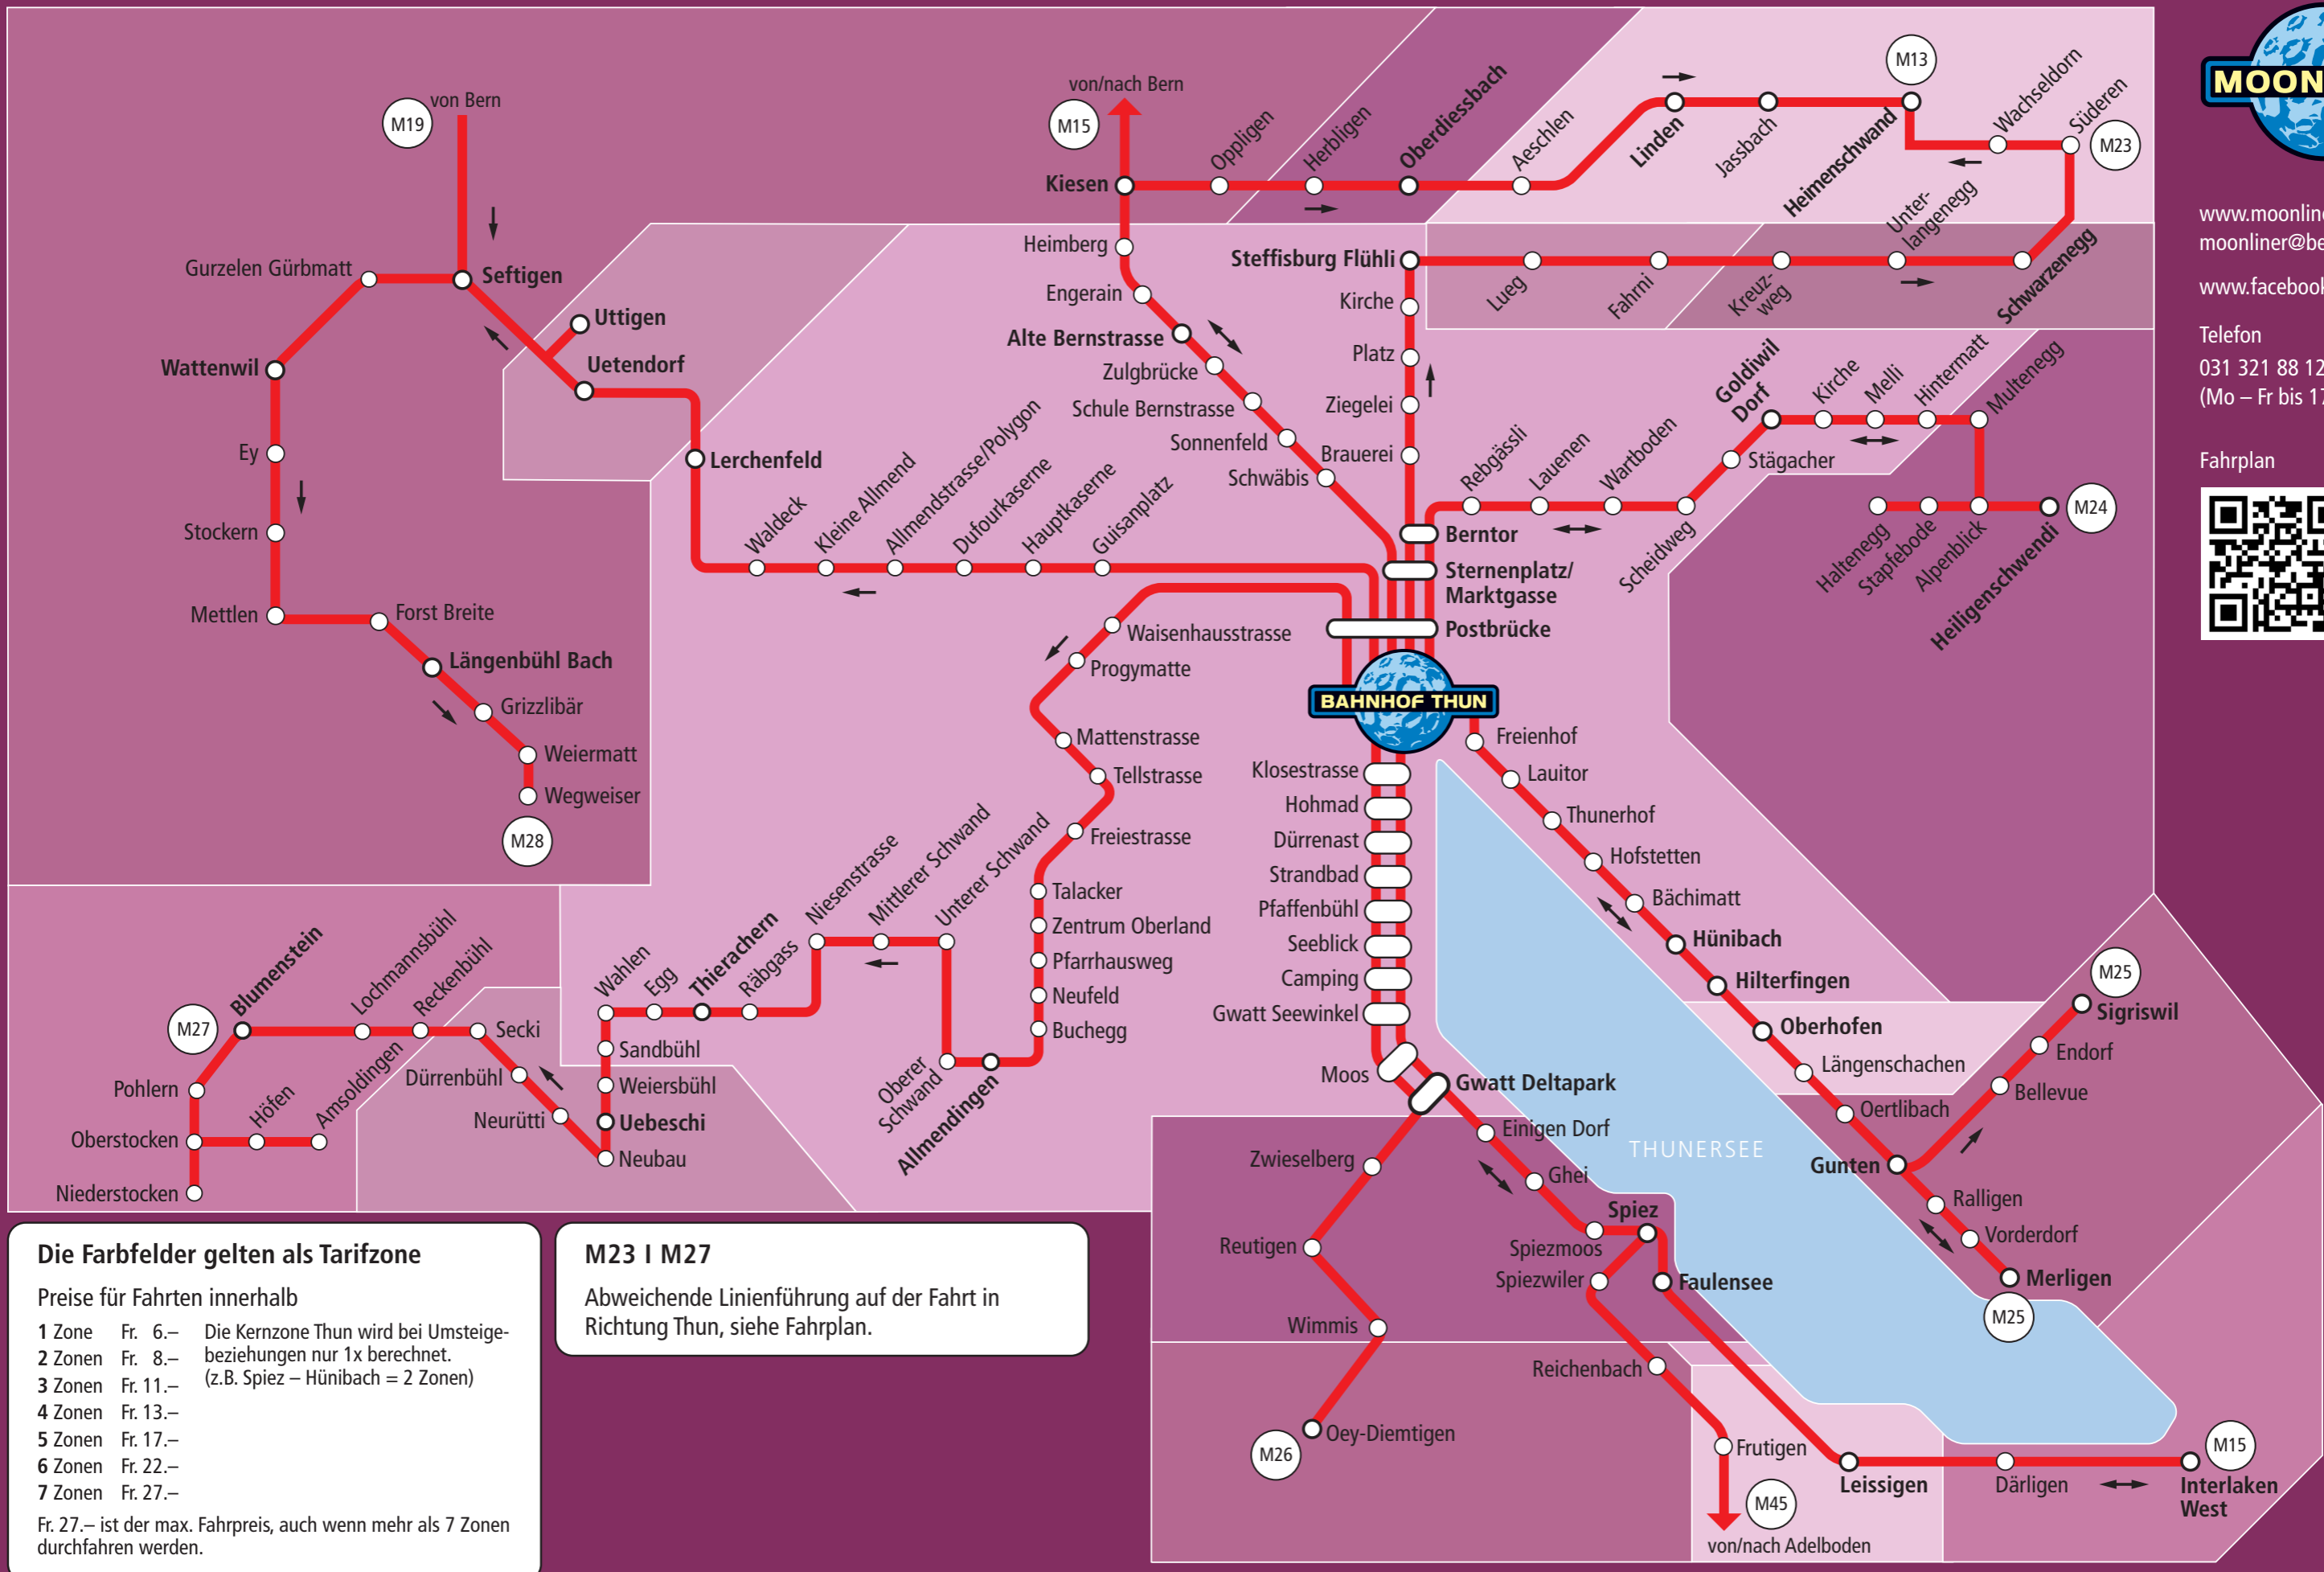

www.moonliner.ch
 moonliner@bernmobil.ch
 www.facebook.com/moonliner

Telefon
 031 321 88 12
 (Mo – Fr bis 17 Uhr)

Fahrplan

Die Farbfelder gelten als Tarifzone

Preise für Fahrten innerhalb

1 Zone	Fr. 6.–	Die Kernzone Thun wird bei Umsteigebeziehungen nur 1x berechnet.
2 Zonen	Fr. 8.–	(z.B. Spiez – Hünibach = 2 Zonen)
3 Zonen	Fr. 11.–	
4 Zonen	Fr. 13.–	
5 Zonen	Fr. 17.–	
6 Zonen	Fr. 22.–	
7 Zonen	Fr. 27.–	

Fr. 27.– ist der max. Fahrpreis, auch wenn mehr als 7 Zonen durchfahren werden.

M23 | M27

Abweichende Linienführung auf der Fahrt in Richtung Thun, siehe Fahrplan.