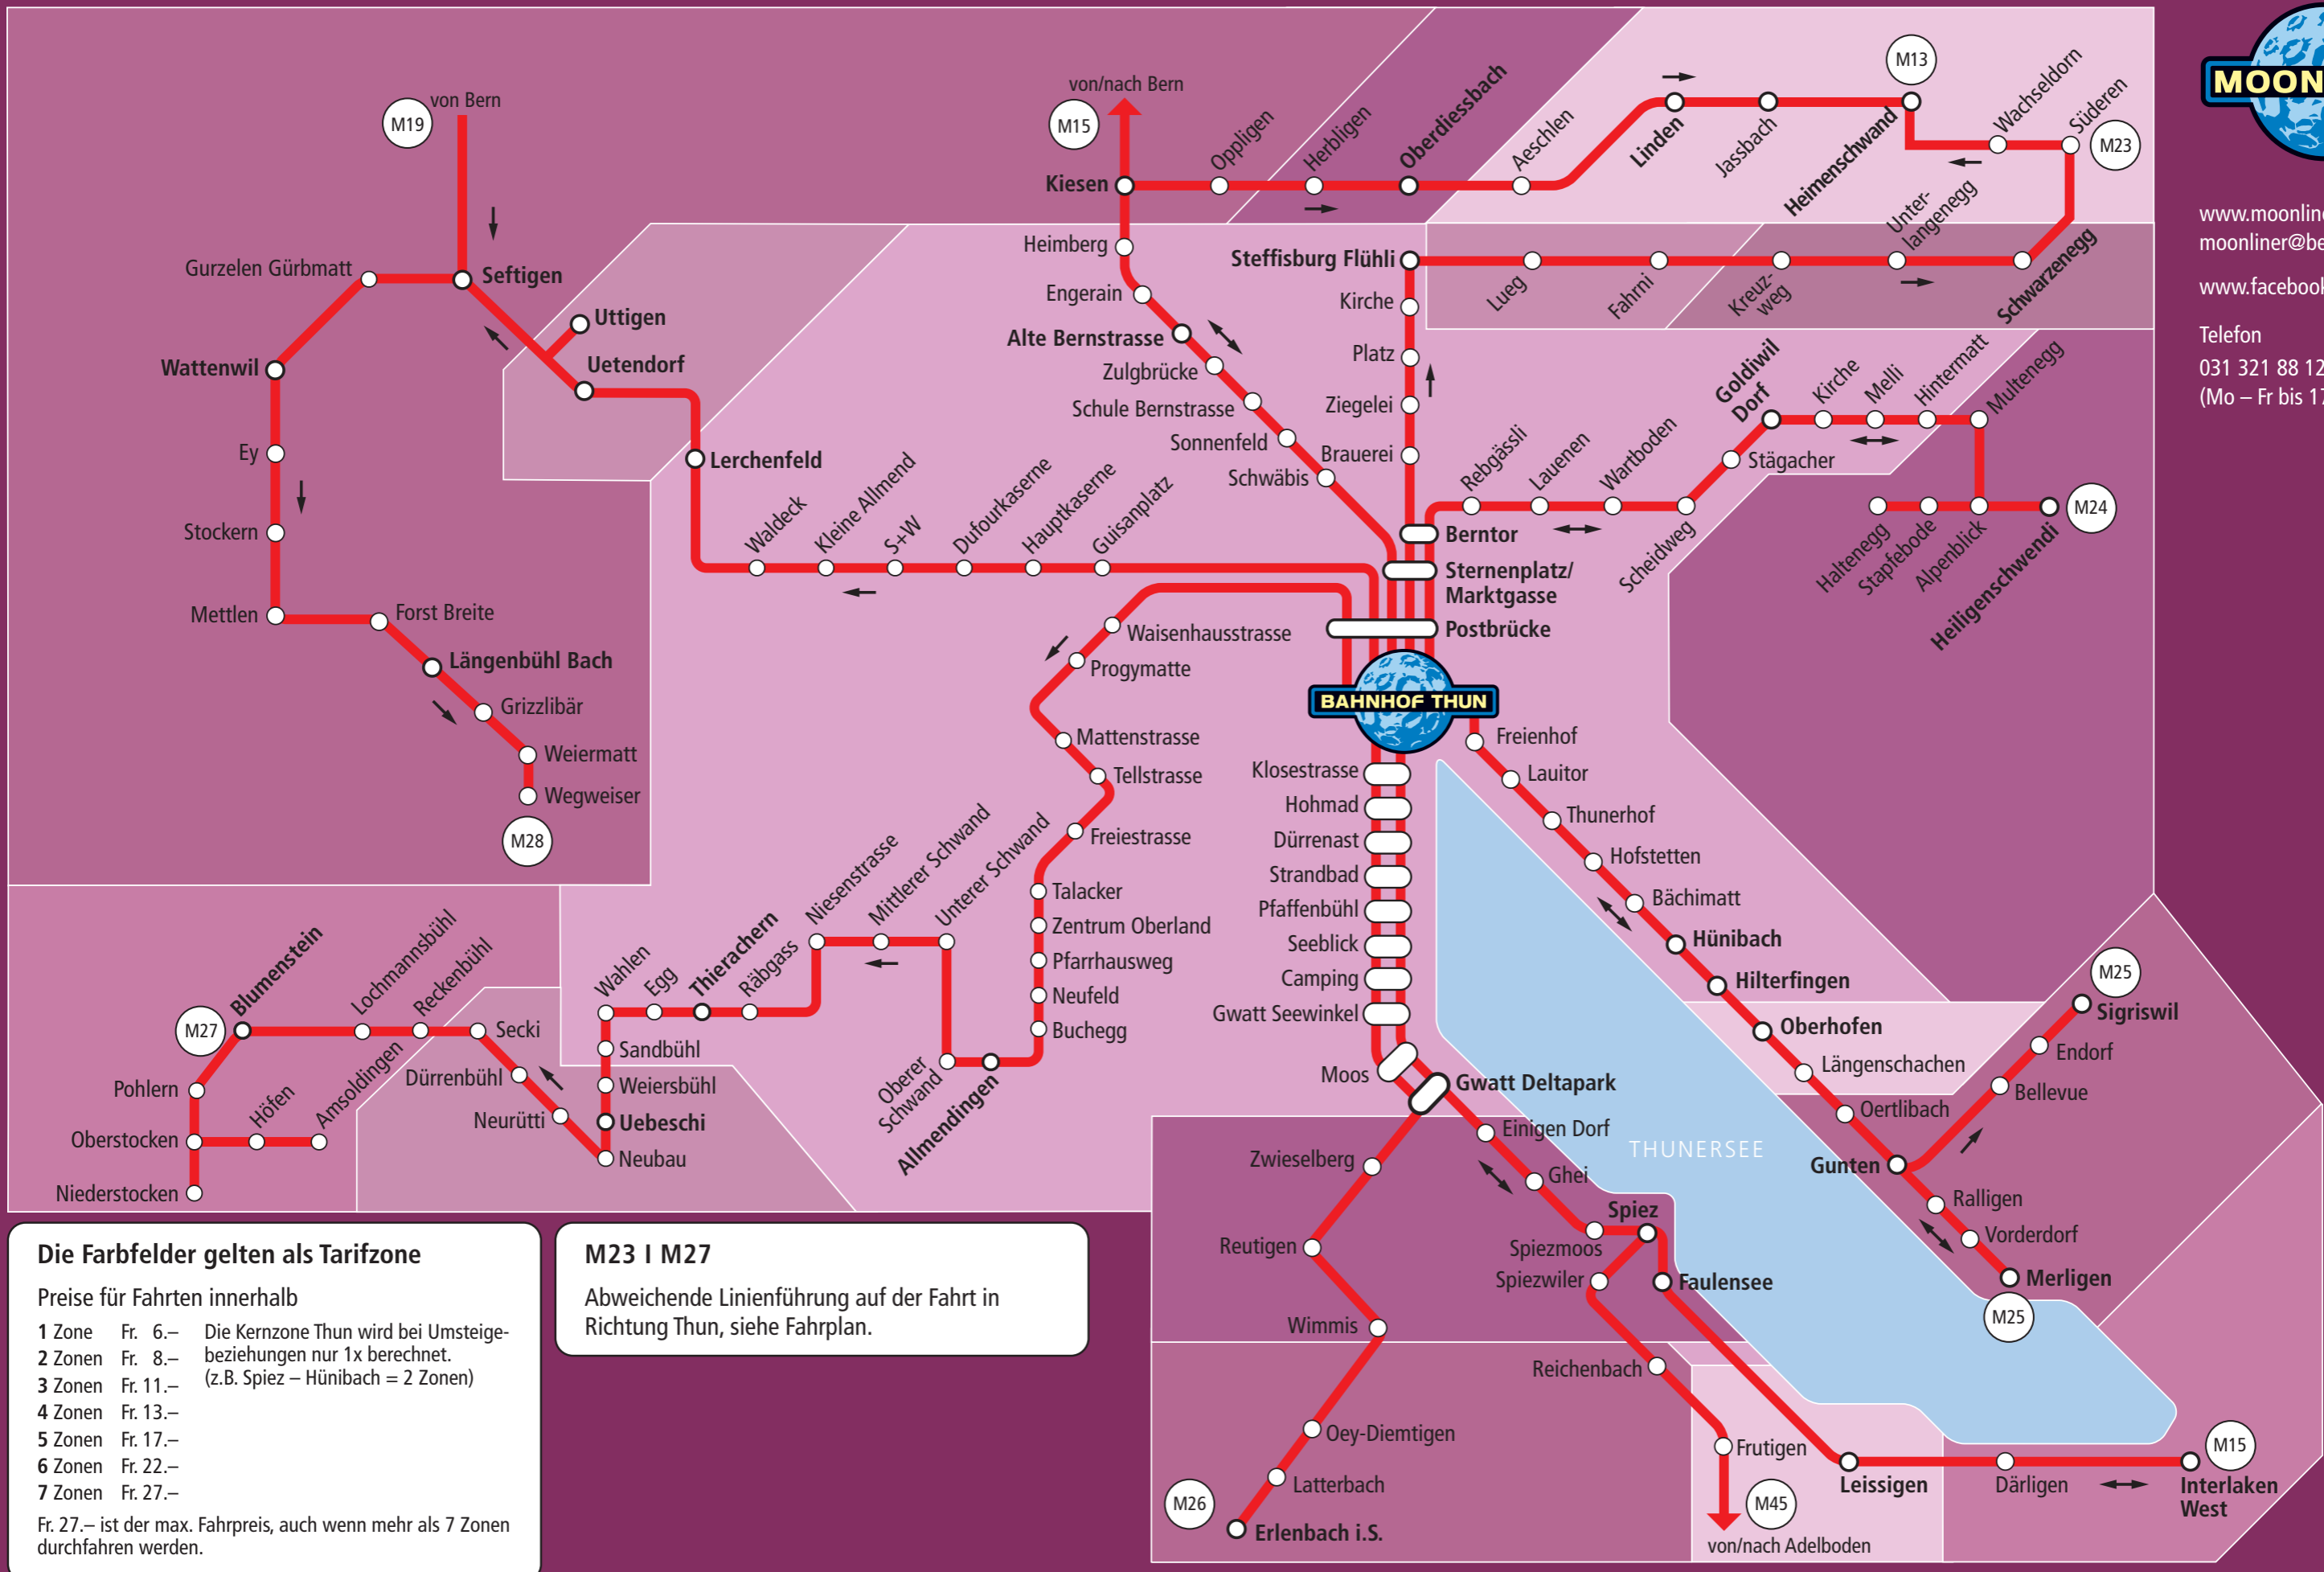

www.moonliner.ch  
 moonliner@bernmobil.ch  
 www.facebook.com/moonliner  
 Telefon  
 031 321 88 12  
 (Mo – Fr bis 17 Uhr)

**Die Farbfelder gelten als Tarifzone**

Preise für Fahrten innerhalb

1 Zone	Fr. 6.–	Die Kernzone Thun wird bei Umsteigebeziehungen nur 1x berechnet. (z.B. Spiez – Hünibach = 2 Zonen)
2 Zonen	Fr. 8.–	
3 Zonen	Fr. 11.–	
4 Zonen	Fr. 13.–	
5 Zonen	Fr. 17.–	
6 Zonen	Fr. 22.–	
7 Zonen	Fr. 27.–	

Fr. 27.– ist der max. Fahrpreis, auch wenn mehr als 7 Zonen durchfahren werden.

**M23 | M27**

Abweichende Linienführung auf der Fahrt in Richtung Thun, siehe Fahrplan.