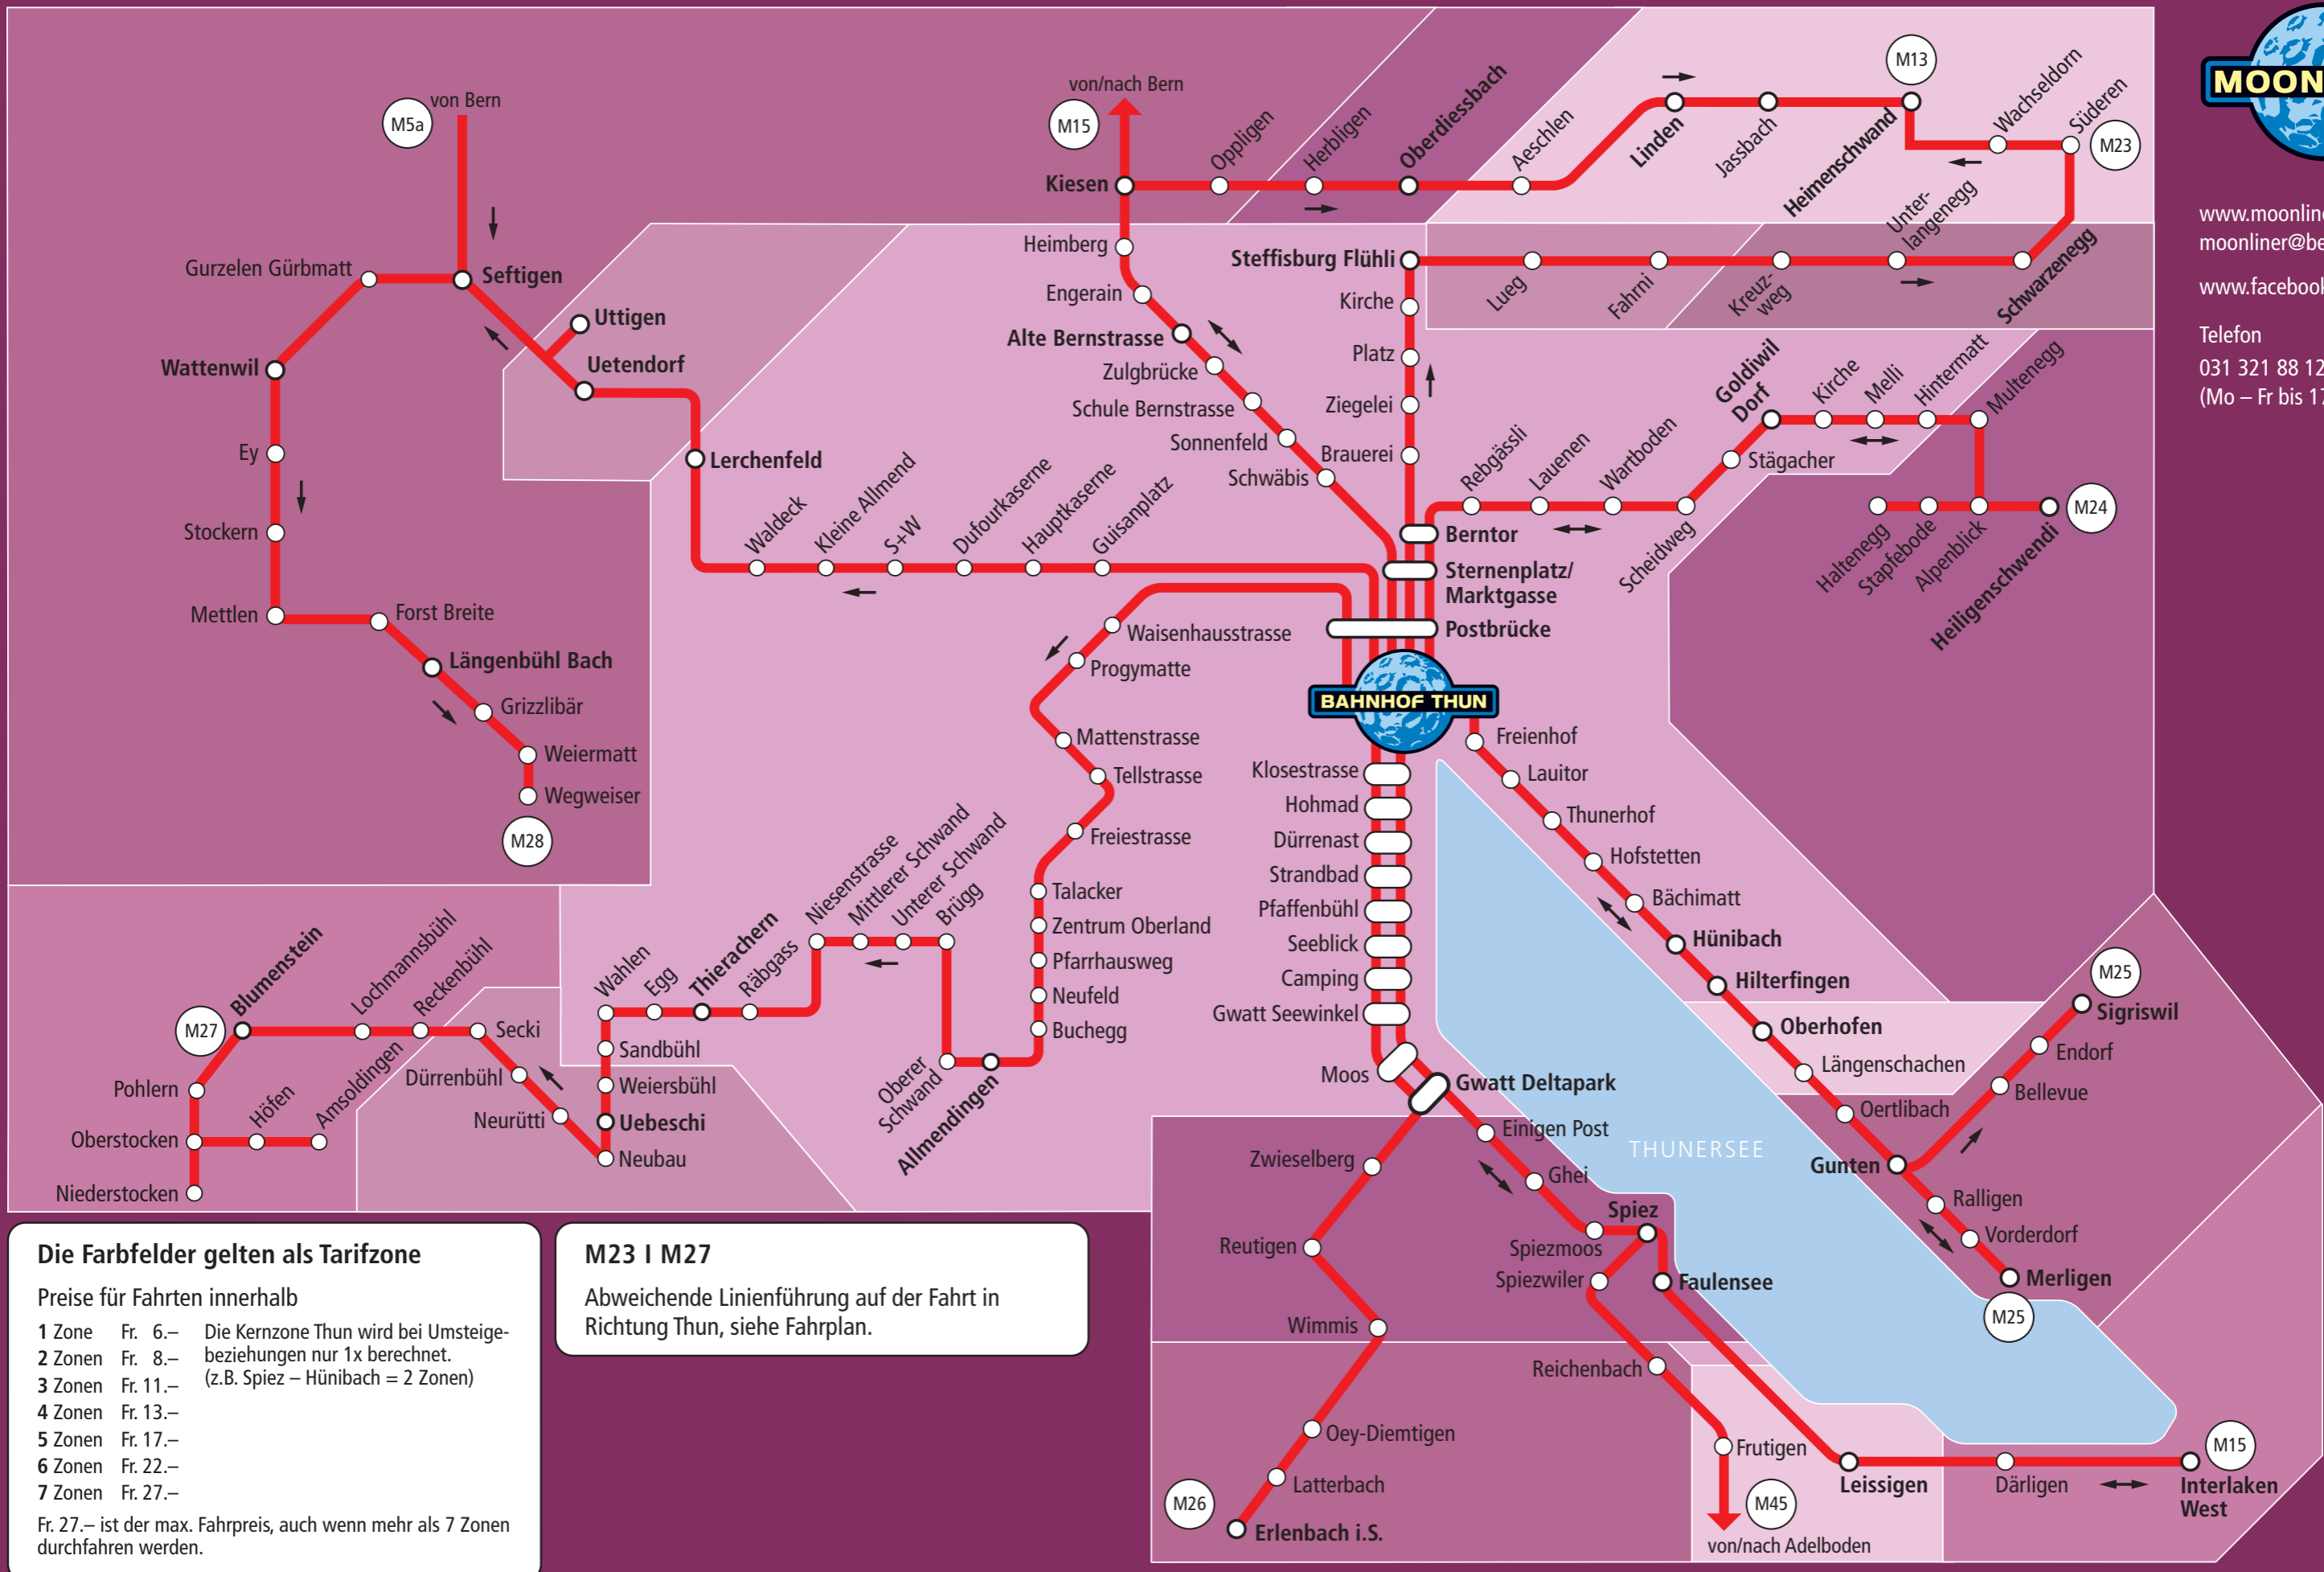

www.moonliner.ch  
 moonliner@bernmobil.ch  
 www.facebook.com/moonliner  
 Telefon  
 031 321 88 12  
 (Mo – Fr bis 17 Uhr)

**Die Farbfelder gelten als Tarifzone**

Preise für Fahrten innerhalb

1 Zone	Fr. 6.–	Die Kernzone Thun wird bei Umsteigebeziehungen nur 1x berechnet.
2 Zonen	Fr. 8.–	(z.B. Spiez – Hünibach = 2 Zonen)
3 Zonen	Fr. 11.–	
4 Zonen	Fr. 13.–	
5 Zonen	Fr. 17.–	
6 Zonen	Fr. 22.–	
7 Zonen	Fr. 27.–	

Fr. 27.– ist der max. Fahrpreis, auch wenn mehr als 7 Zonen durchfahren werden.

**M23 | M27**

Abweichende Linienführung auf der Fahrt in Richtung Thun, siehe Fahrplan.

www.moonliner.ch  
 moonliner@bernmobil.ch  
 www.facebook.com/moonliner  
 Telefon  
 031 321 88 12  
 (Mo – Fr bis 17 Uhr)

**Die Farbfelder gelten als Tarifzone**

Preise für Fahrten innerhalb

1 Zone	Fr. 6.–	Die Kernzone Thun wird bei Umsteigebeziehungen nur 1x berechnet.
2 Zonen	Fr. 8.–	(z.B. Spiez – Hünibach = 2 Zonen)
3 Zonen	Fr. 11.–	
4 Zonen	Fr. 13.–	
5 Zonen	Fr. 17.–	
6 Zonen	Fr. 22.–	
7 Zonen	Fr. 27.–	

Fr. 27.– ist der max. Fahrpreis, auch wenn mehr als 7 Zonen durchfahren werden.

**M23 | M27**

Abweichende Linienführung auf der Fahrt in Richtung Thun, siehe Fahrplan.