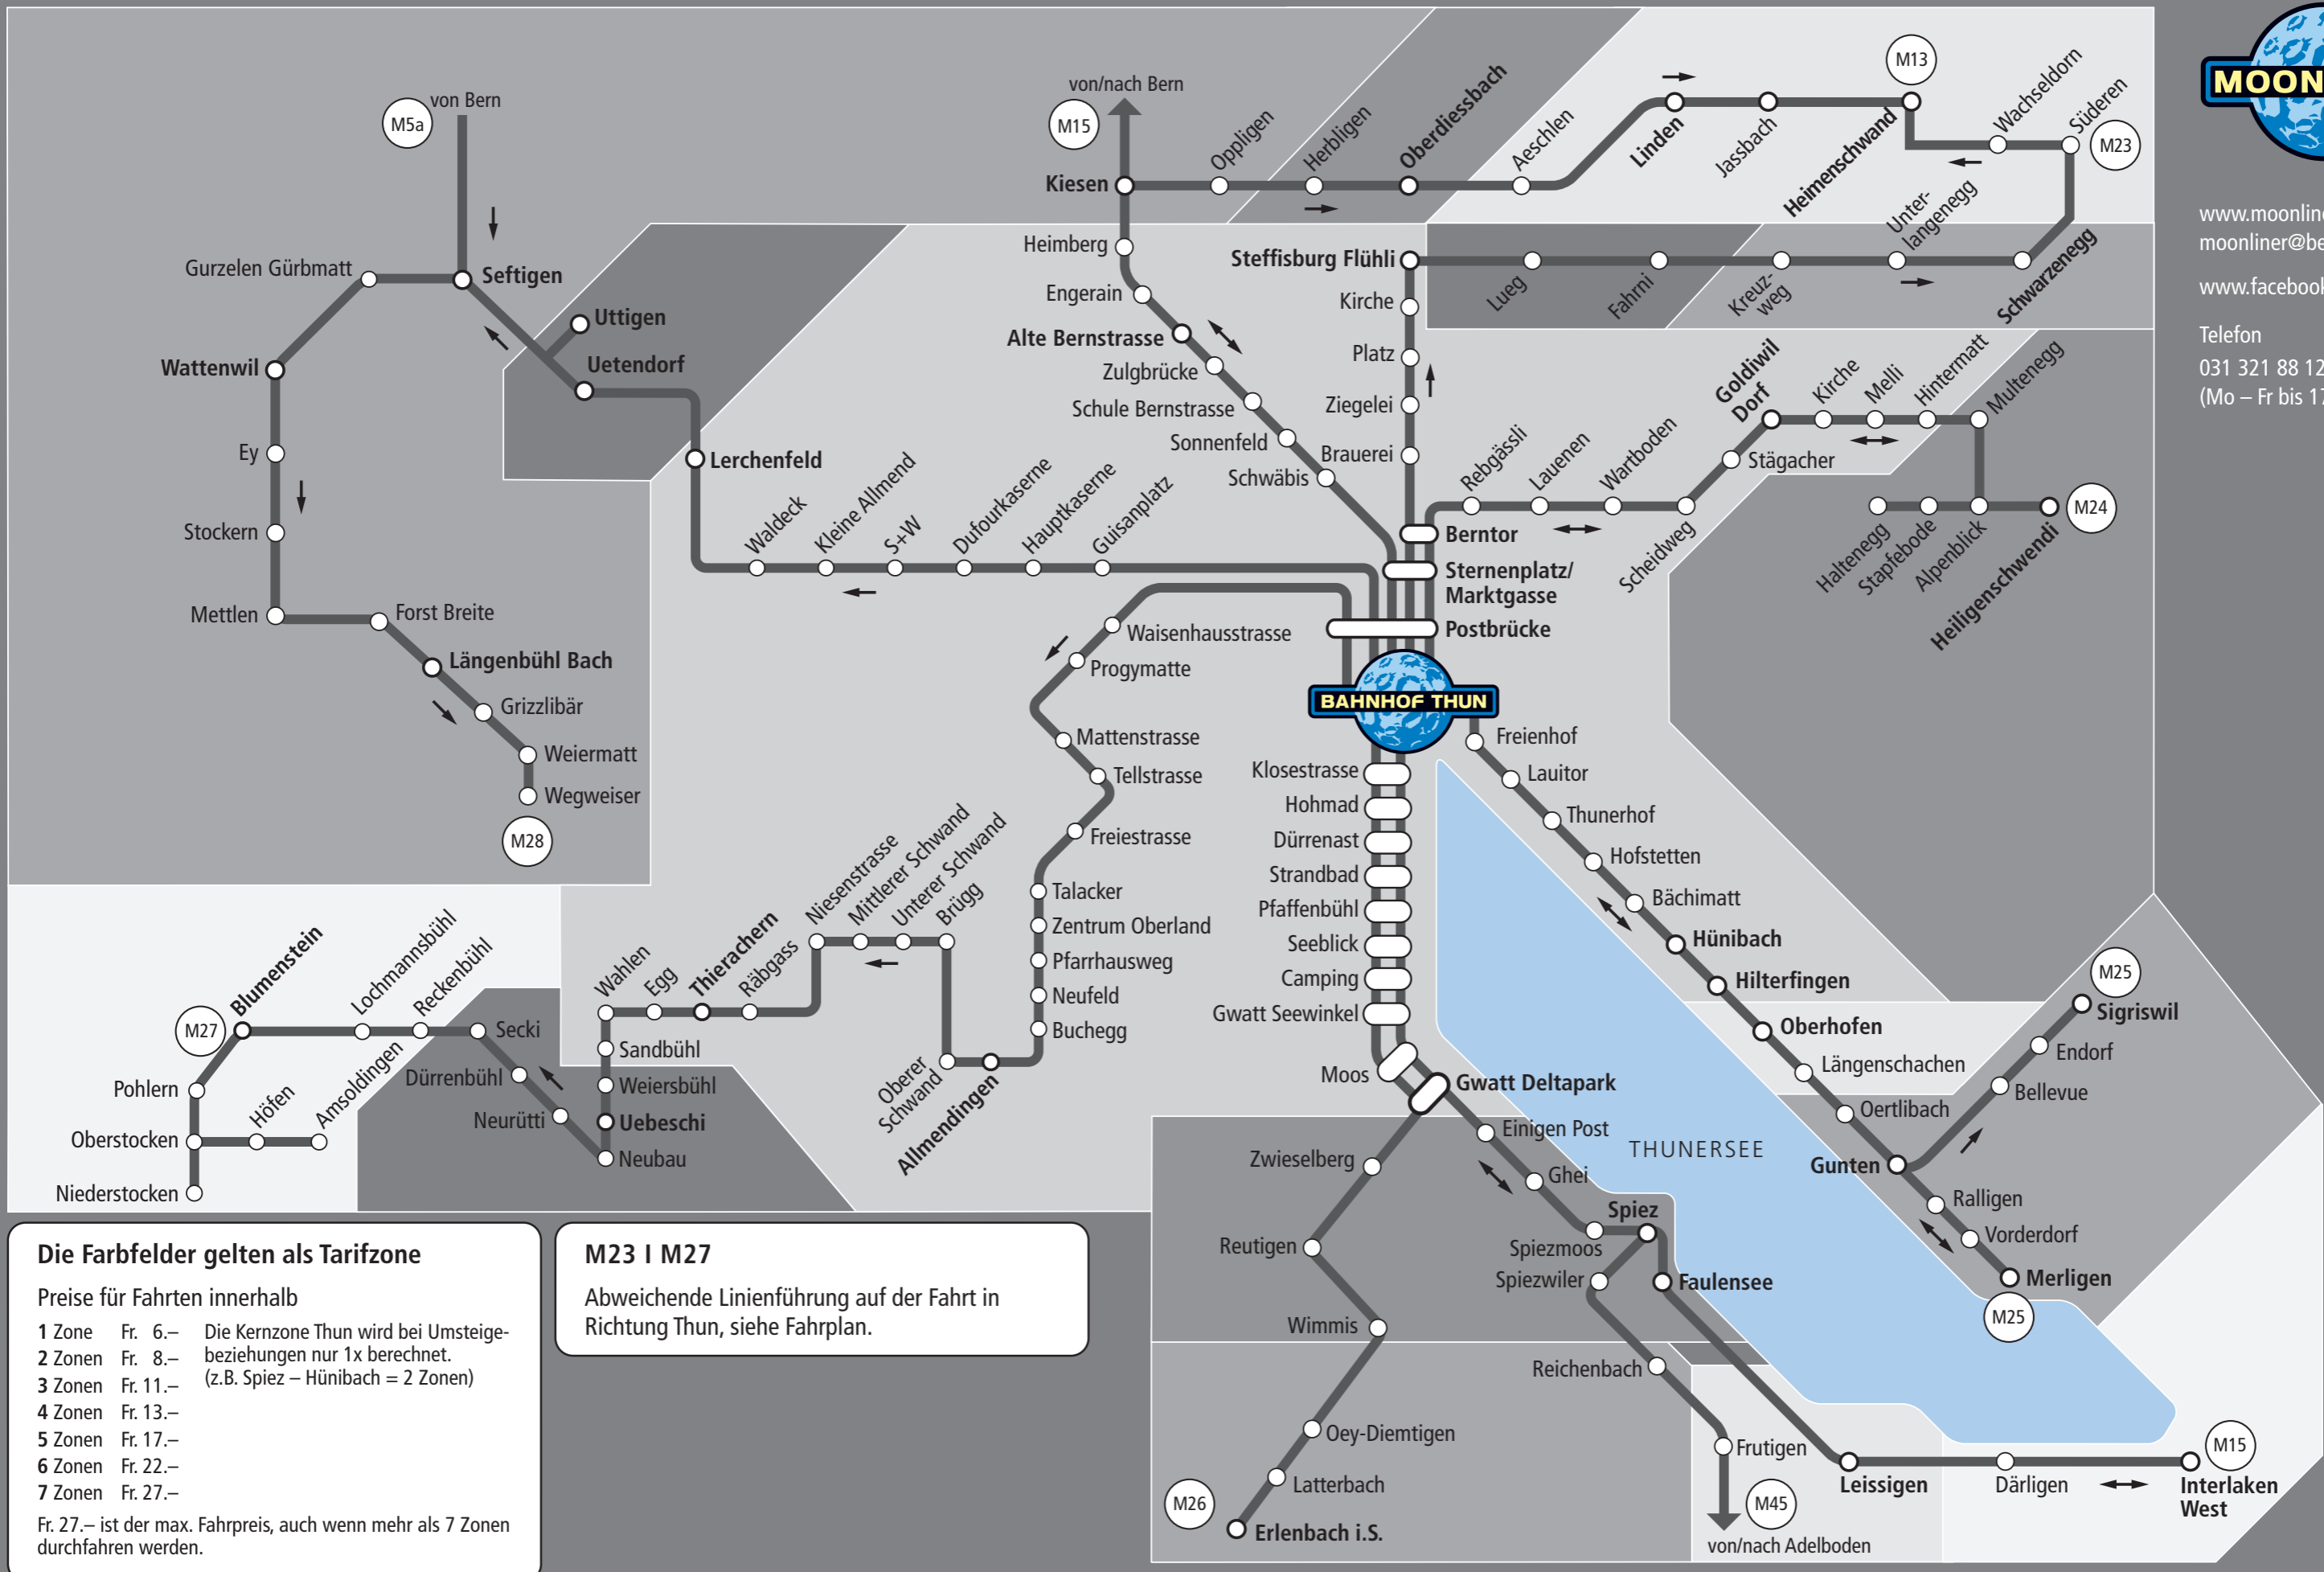

www.moonliner.ch  
 moonliner@bernmobil.ch  
 www.facebook.com/moonliner  
 Telefon  
 031 321 88 12  
 (Mo – Fr bis 17 Uhr)

**Die Farbfelder gelten als Tarifzone**

Preise für Fahrten innerhalb

1 Zone	Fr. 6.–	Die Kernzone Thun wird bei Umsteigebeziehungen nur 1x berechnet.
2 Zonen	Fr. 8.–	(z.B. Spiez – Hünibach = 2 Zonen)
3 Zonen	Fr. 11.–	
4 Zonen	Fr. 13.–	
5 Zonen	Fr. 17.–	
6 Zonen	Fr. 22.–	
7 Zonen	Fr. 27.–	

Fr. 27.– ist der max. Fahrpreis, auch wenn mehr als 7 Zonen durchfahren werden.

**M23 | M27**

Abweichende Linienführung auf der Fahrt in Richtung Thun, siehe Fahrplan.

www.moonliner.ch  
 moonliner@bernmobil.ch  
 www.facebook.com/moonliner  
 Telefon  
 031 321 88 12  
 (Mo – Fr bis 17 Uhr)

**Die Farbfelder gelten als Tarifzone**

Preise für Fahrten innerhalb

1 Zone	Fr. 6.–	Die Kernzone Thun wird bei Umsteigebeziehungen nur 1x berechnet.
2 Zonen	Fr. 8.–	(z.B. Spiez – Hünibach = 2 Zonen)
3 Zonen	Fr. 11.–	
4 Zonen	Fr. 13.–	
5 Zonen	Fr. 17.–	
6 Zonen	Fr. 22.–	
7 Zonen	Fr. 27.–	

Fr. 27.– ist der max. Fahrpreis, auch wenn mehr als 7 Zonen durchfahren werden.

**M23 | M27**

Abweichende Linienführung auf der Fahrt in Richtung Thun, siehe Fahrplan.