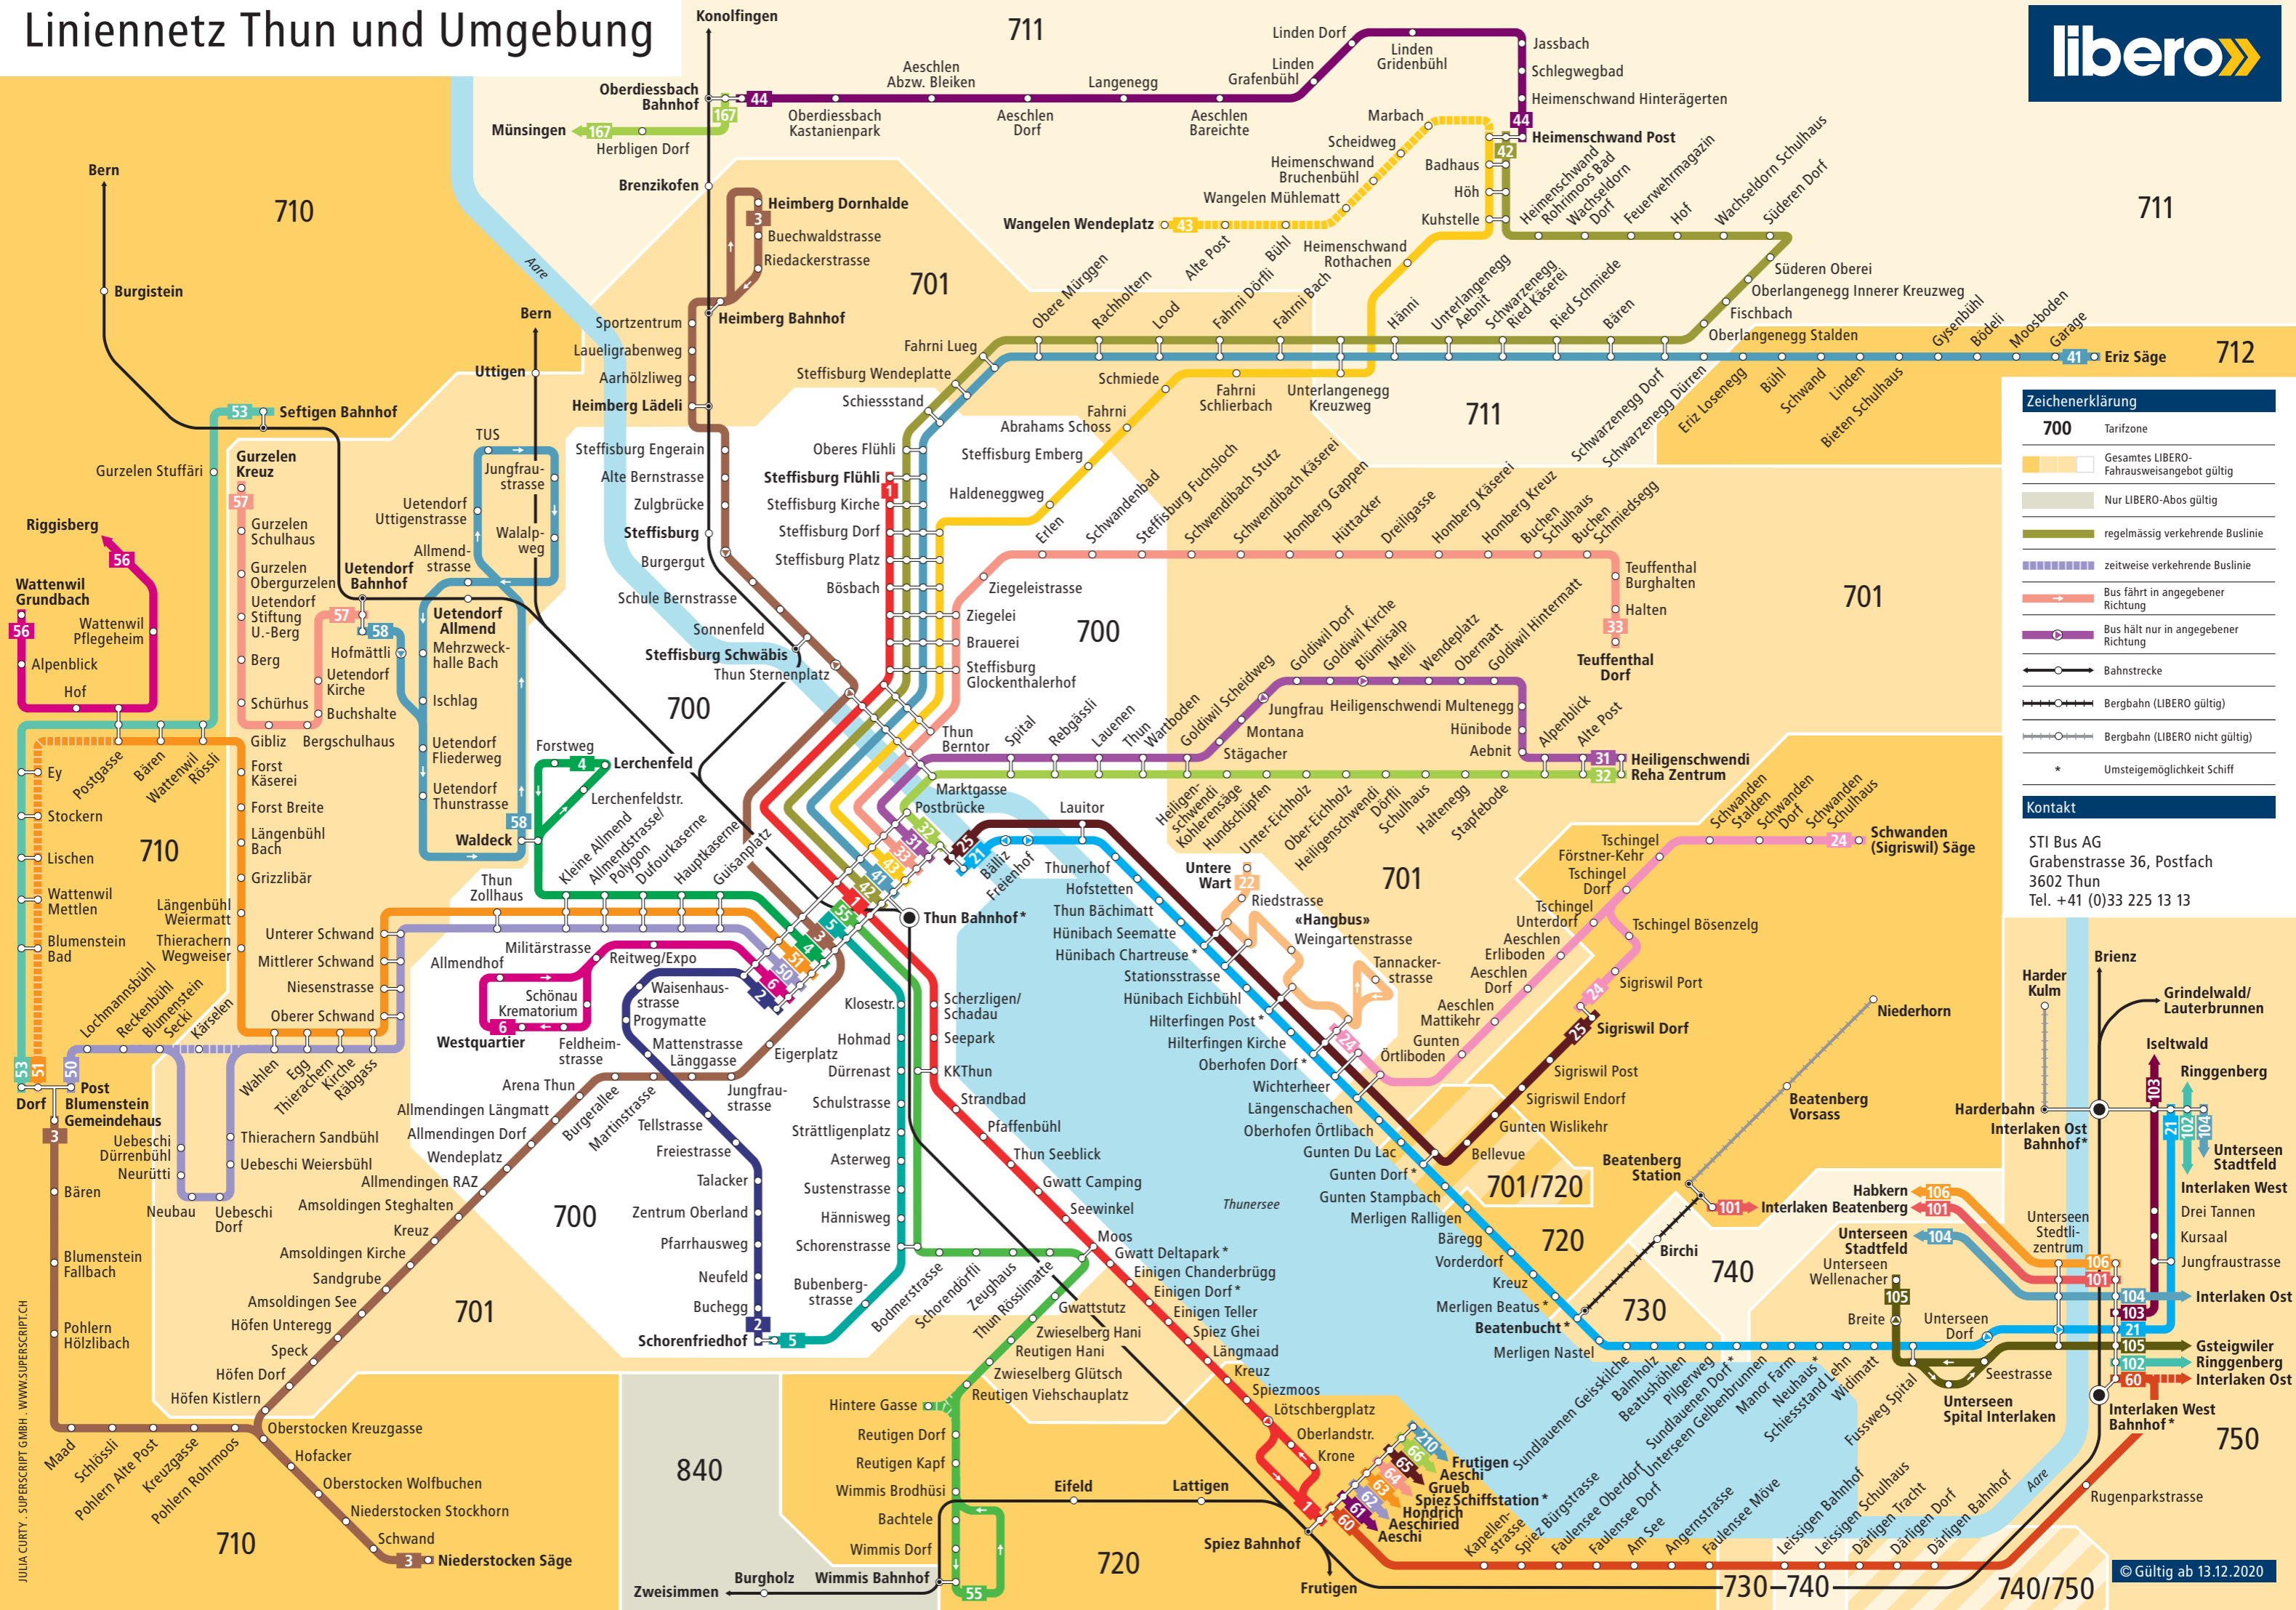

# Linienetz Thun und Umgebung

### Zeichenerklärung

- 700** Tarifzone
- Gesamtes LIBERO-Fahrausweisangebot gültig
- Nur LIBERO-Abos gültig
- regelmässig verkehrende Buslinie
- zeitweise verkehrende Buslinie
- Bus fährt in angegebener Richtung
- Bus hält nur in angegebener Richtung
- Bahnstrecke
- Bergbahn (LIBERO gültig)
- Bergbahn (LIBERO nicht gültig)
- \* Umsteigemöglichkeit Schiff

### Kontakt

STI Bus AG  
 Grabenstrasse 36, Postfach  
 3602 Thun  
 Tel. +41 (0)33 225 13 13

JULIA CURTY - SUPERSCRIPT GMBH - WWW.SUPERSCRIPT.CH