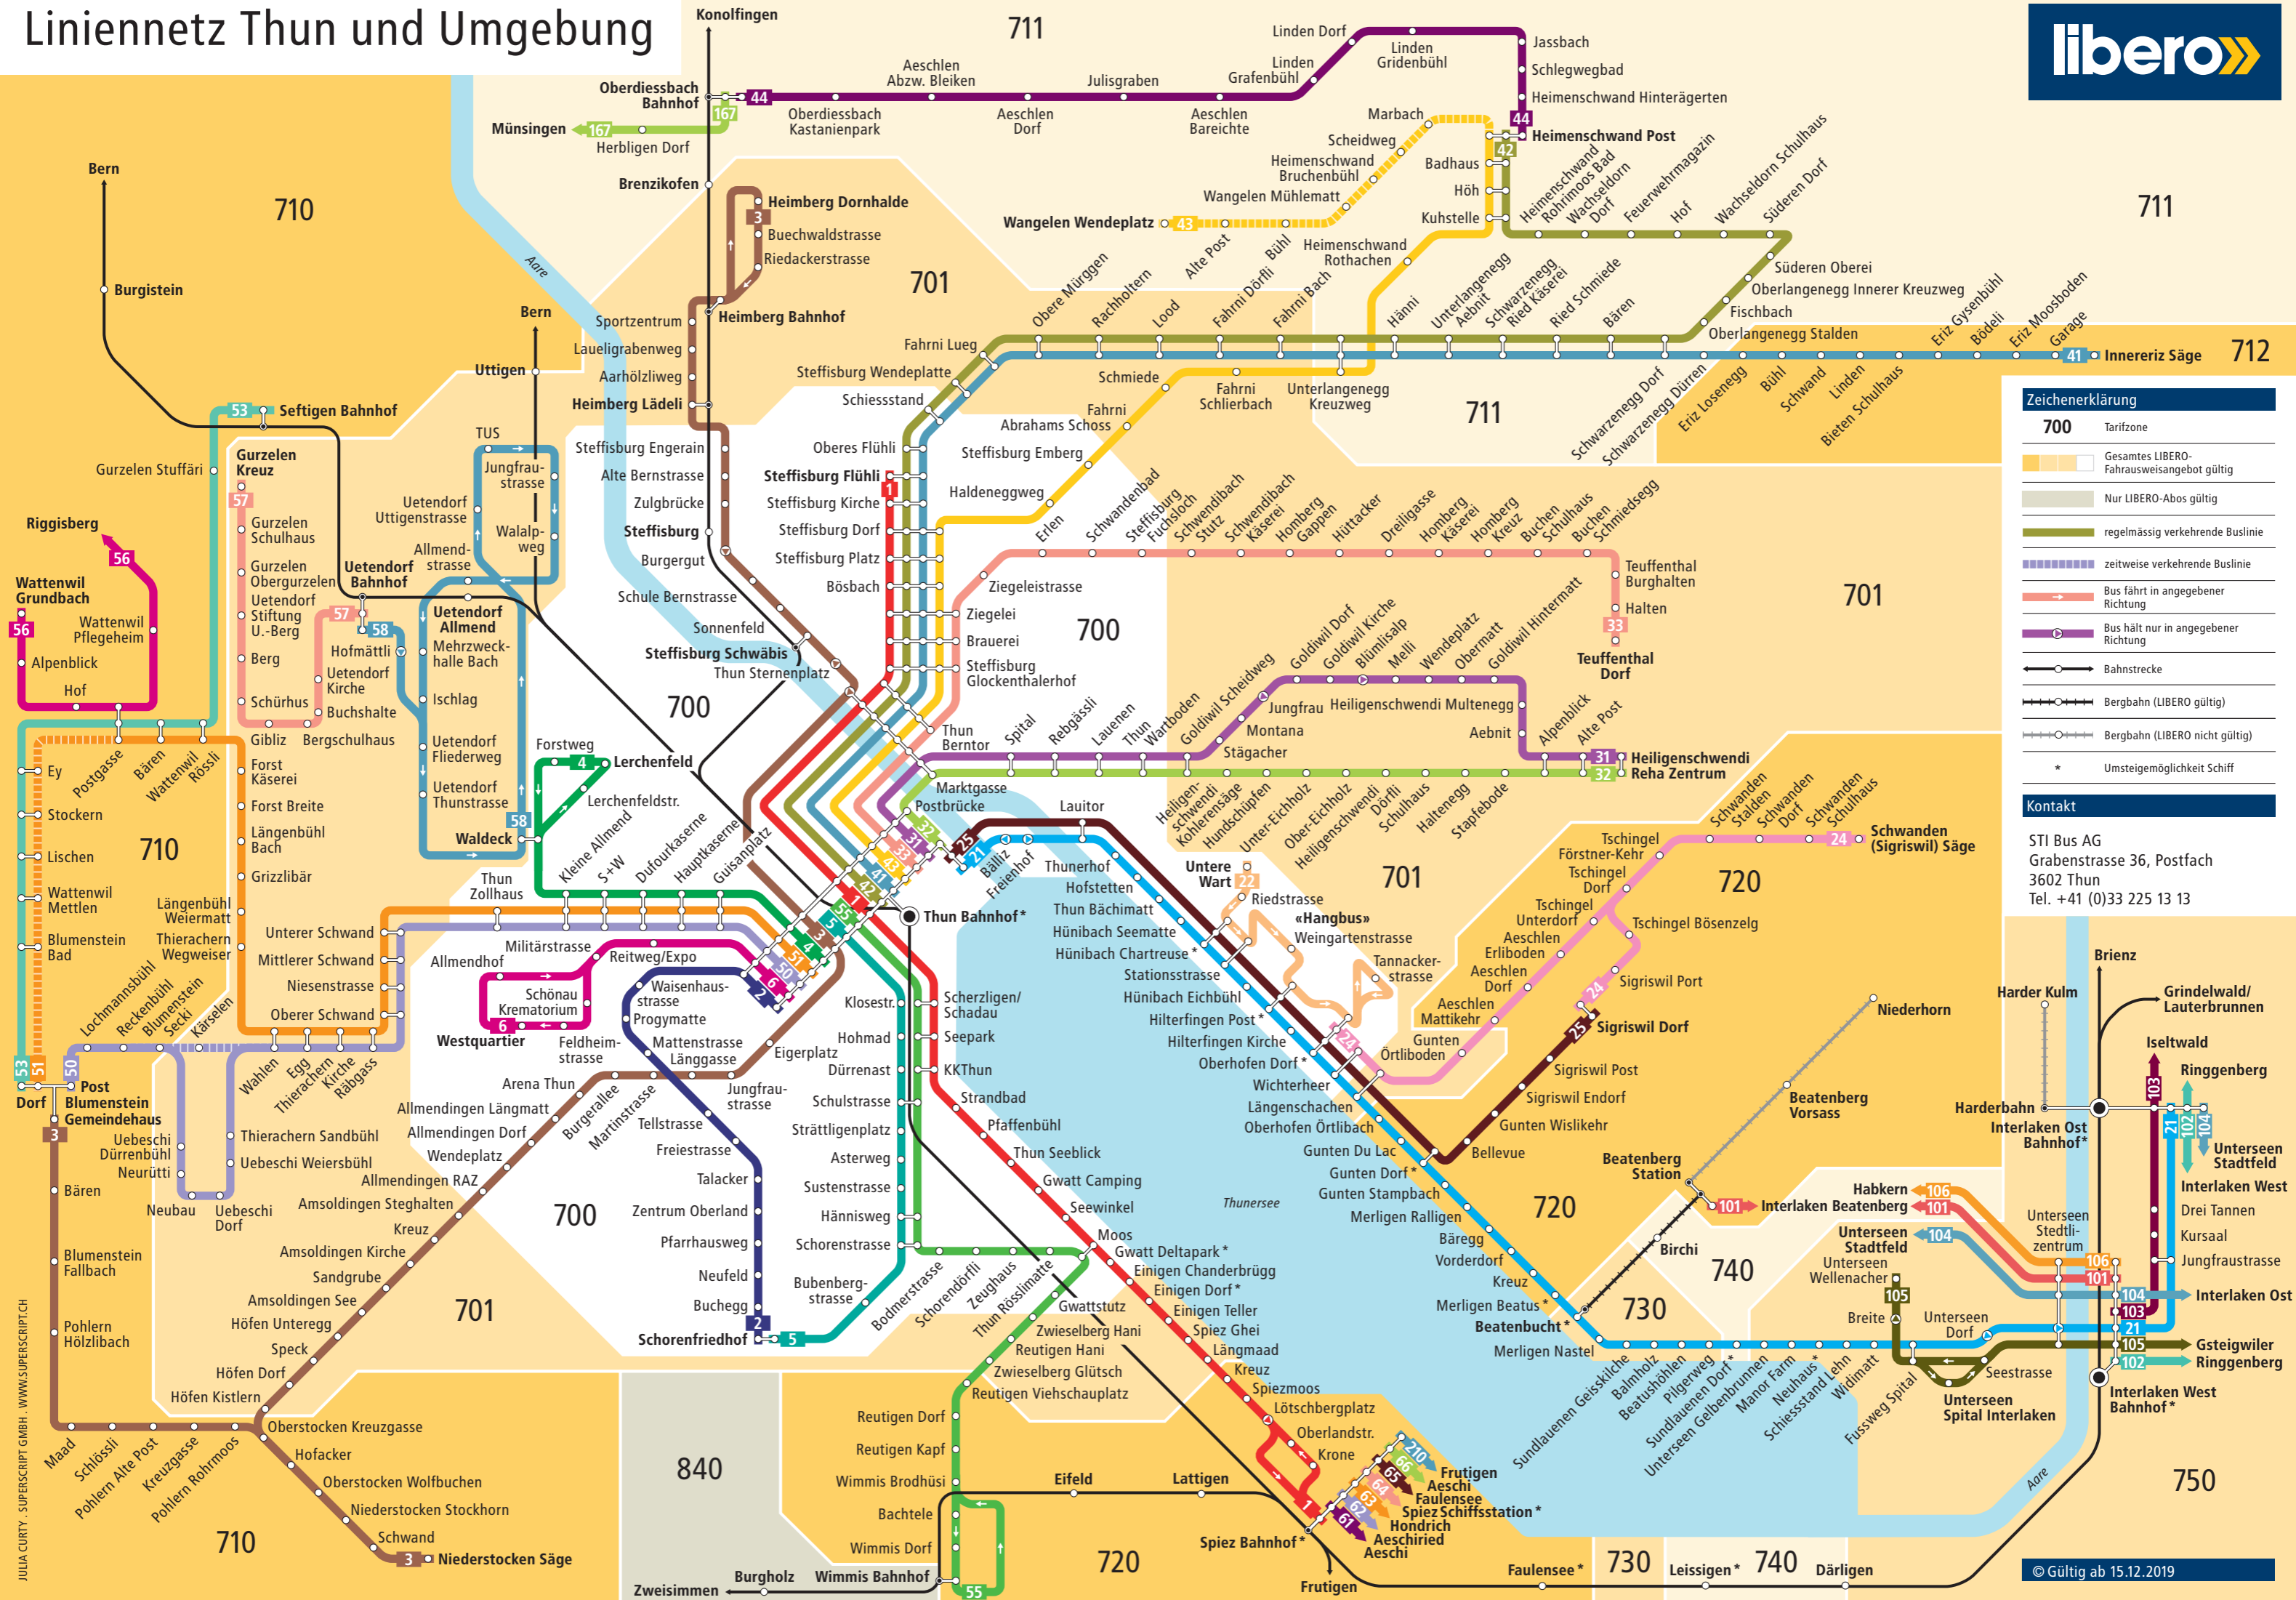

# Linienetz Thun und Umgebung

### Zeichenerklärung

- 700** Tarifzone
- Gesamtes LIBERO-Fahrausweisangebot gültig
- Nur LIBERO-Abos gültig
- regelmässig verkehrende Buslinie
- zeitweise verkehrende Buslinie
- Bus fährt in angegebener Richtung
- Bus hält nur in angegebener Richtung
- Bahnstrecke
- Bergbahn (LIBERO gültig)
- Bergbahn (LIBERO nicht gültig)
- \* Umsteigemöglichkeit Schiff

### Kontakt

STI Bus AG  
 Grabenstrasse 36, Postfach  
 3602 Thun  
 Tel. +41 (0)33 225 13 13

JULIA CURRY - SUPERSRIPT GMBH - WWW.SUPERSRIPT.CH

© Gültig ab 15.12.2019