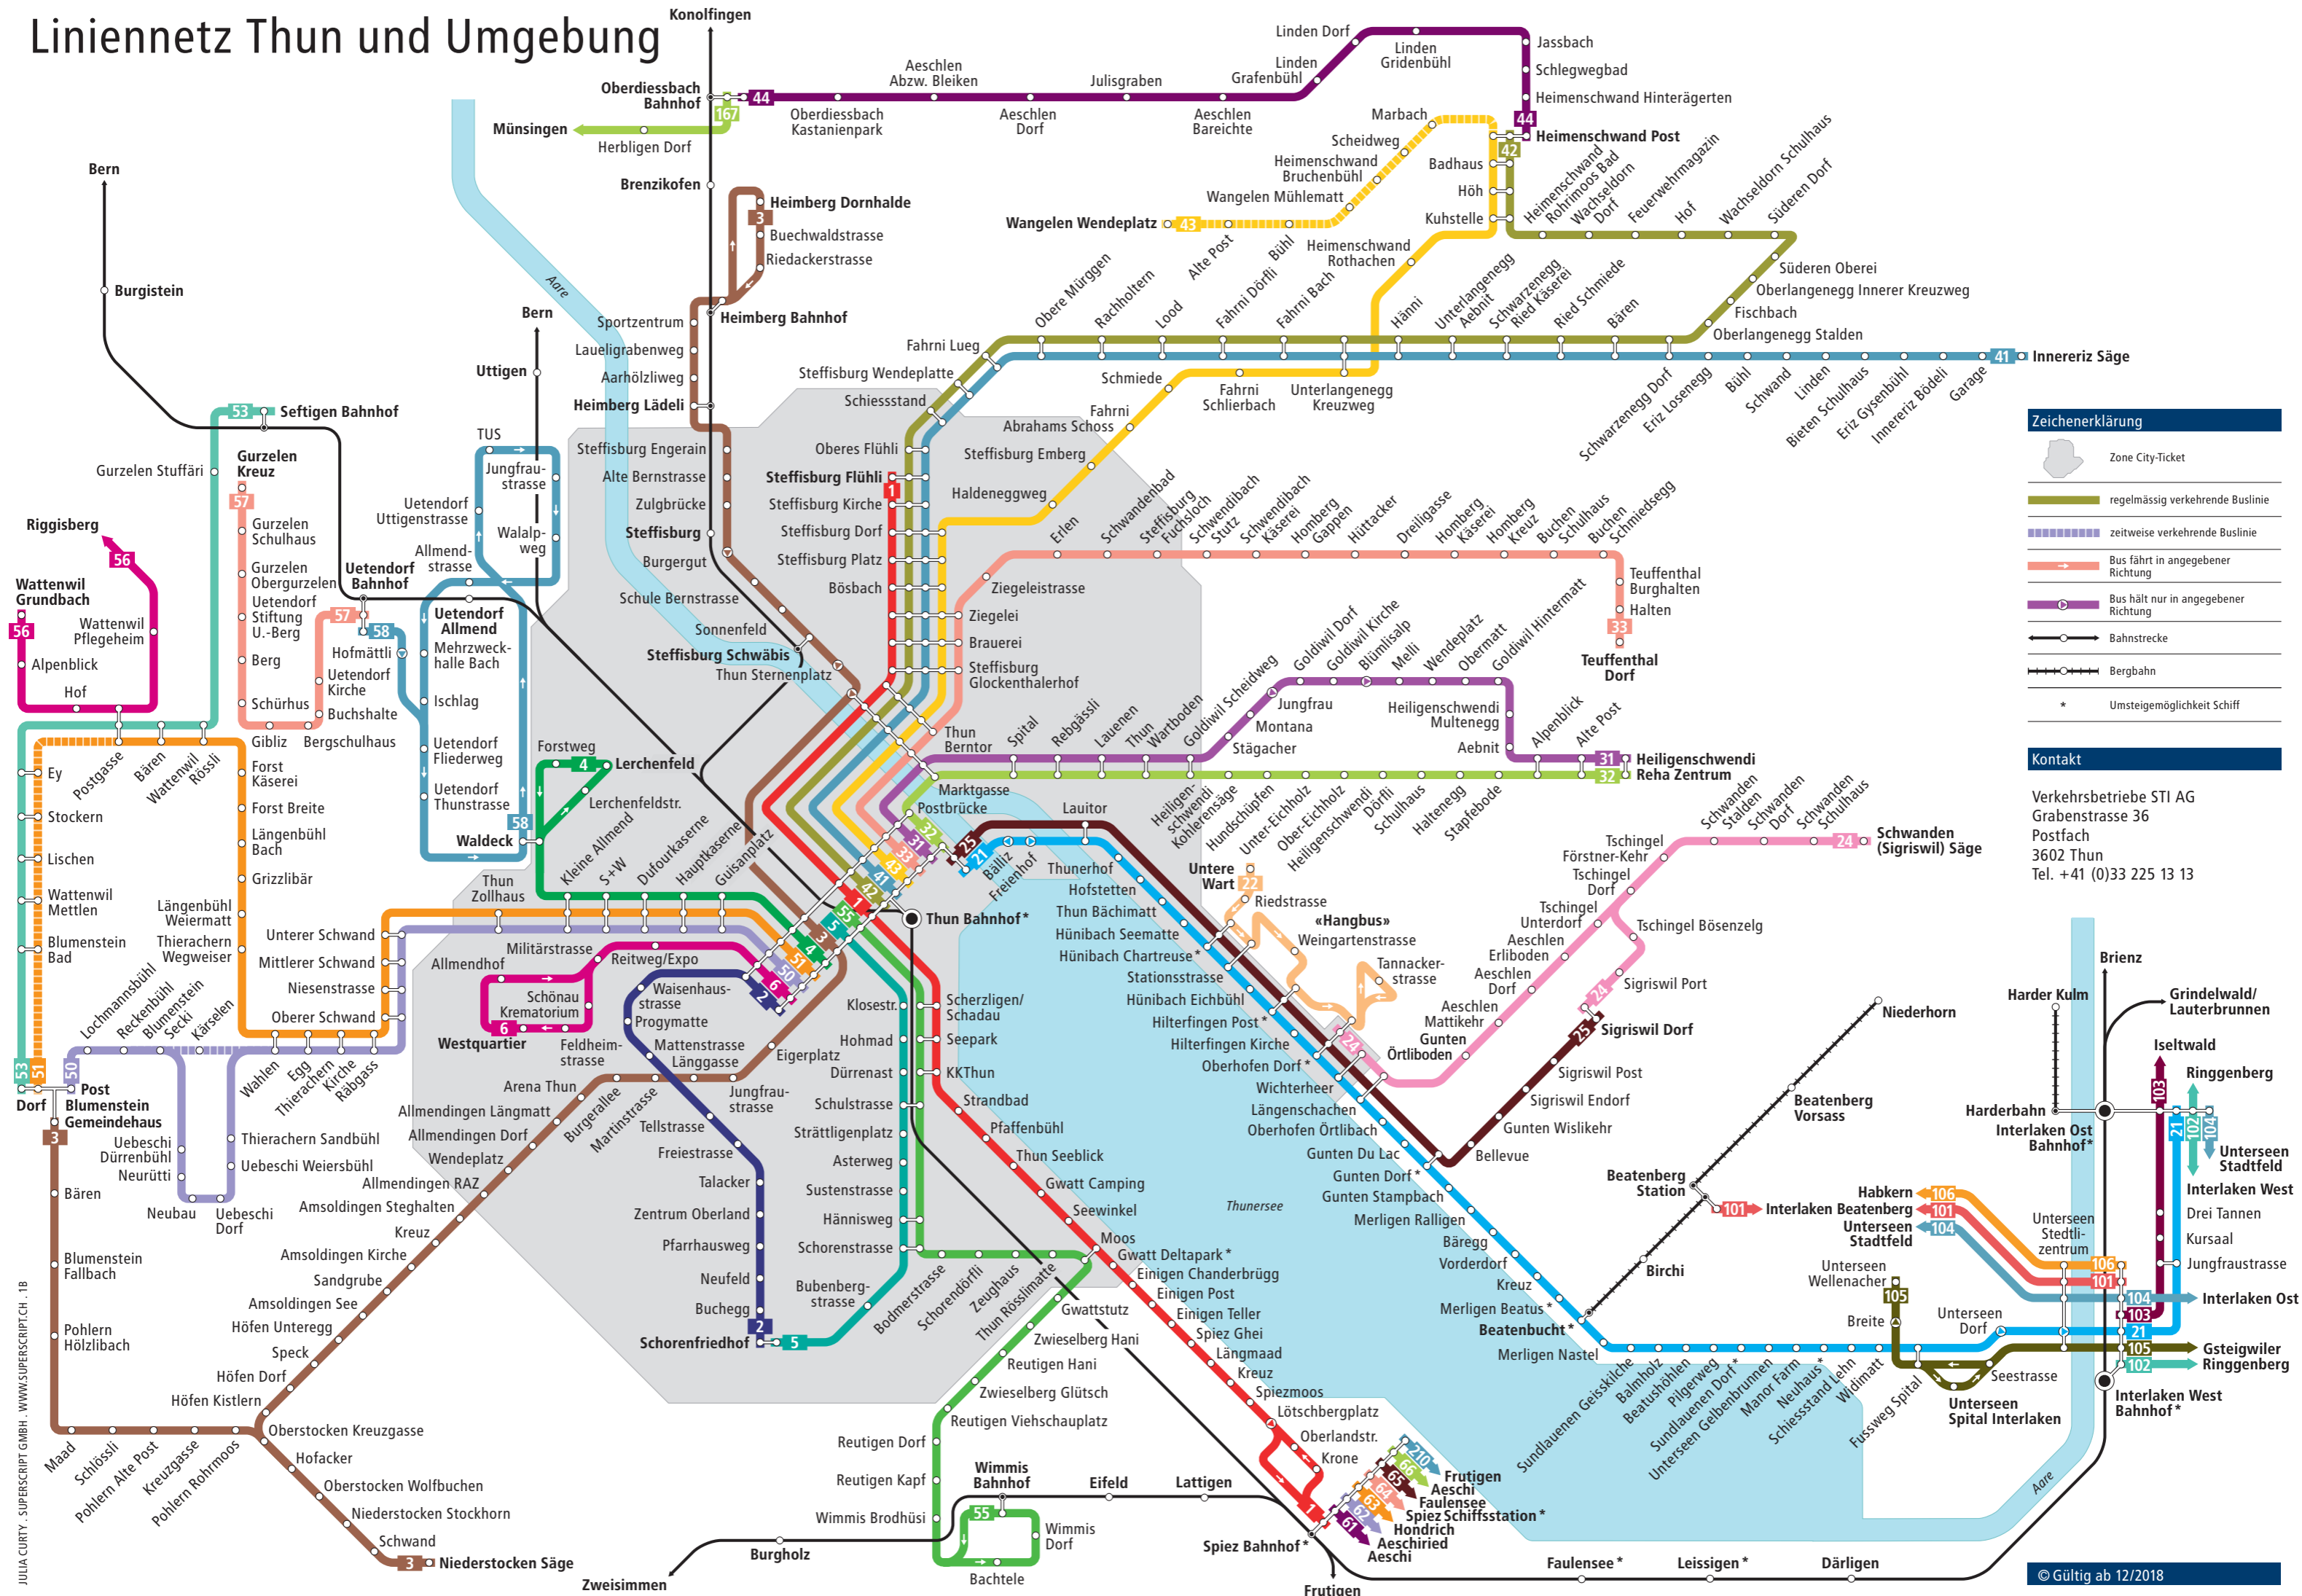

Linienetz Thun und Umgebung

Zeichenerklärung

- Zone City-Ticket
- regelmäßig verkehrende Buslinie
- zeitweise verkehrende Buslinie
- Bus fährt in angegebener Richtung
- Bus hält nur in angegebener Richtung
- Bahnstrecke
- Bergbahn
- * Umsteigemöglichkeit Schiff

Kontakt

Verkehrsbetriebe STI AG
 Grabenstrasse 36
 Postfach
 3602 Thun
 Tel. +41 (0)33 225 13 13