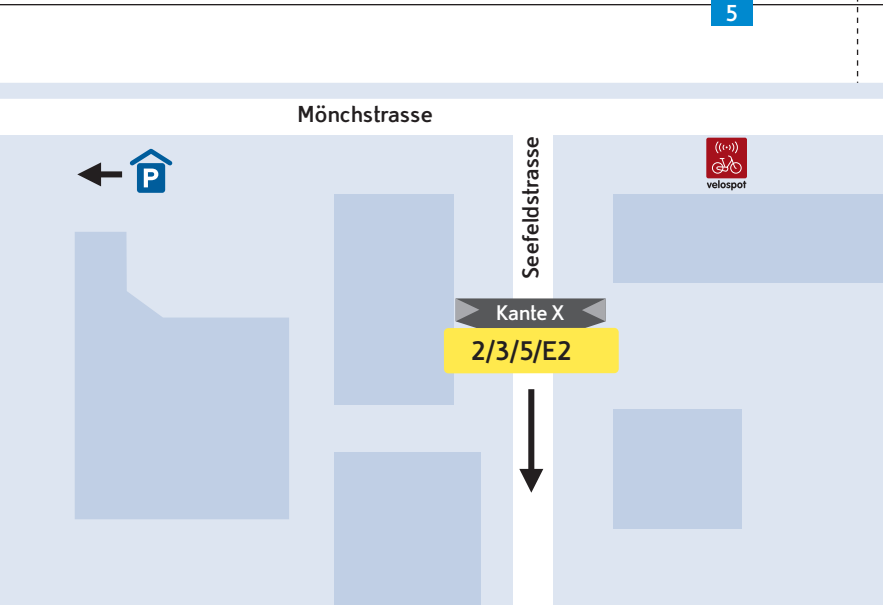

Frutigenstrasse

Nr.	Buslinie	Kante
(M15)	Thun-Münsingen-Bern Thun-Spiez-Interlaken	K I
(M23)	Thun-Steffisburg-Flühli-Fahrni-Schwarzenegg-Heimenschwand	C
(M24)	Thun-Goldiwil-Heiligenschwendi	B
(M25)	Thun-Oberhofen-Gunten-Sigriswil-Merligen	A
(M26)	Thun-Reutigen-Wimmis-Erlenbach i. S.	H
(M27)	Thun-Buchegg-Allmendingen-Thierachern-Uebeschi-Blumenstein-Pohlern-Oberstocken-Niederstocken-Höfen-Amsoldingen	L
(M28)	Thun-Lerchenfeld-Uetendorf-Seftigen-Wattenwil-Forst	M

STI

Nr.	Buslinie	Kante	Nr.	Buslinie	Kante
1	Steffisburg Flühli	C	32	Heiligenschwendi via Spital-Dörfli	B
1	Spiez Bahnhof via Gwatt Deltapark	E	33	Teuffenthal via Steffisburg Ziegelei	B
2	Schorenfriedhof via Neufeld	X	41	Innereriz via Fahrni-Schwarzenegg	B
3	Heimberg Dornhalde via Alte Bernstrasse	X	42	Heimenschwand via Fahrni-Schwarzenegg	B
3	Blumenstein via Allmendingen	X	43	Heimenschwand (-Wangelen) via Emberg	B
4	Lerchenfeld	I	50	Blumenstein via Thierachern-Uebeschi	M
5	Schorenfriedhof via Dürrenast	X	51	Blumenstein via Thierachern-Wattenwil	M
6	Westquartier	I	55	Wimmis via Schorendörfli-Reutigen	D
21	Interlaken Ost via Oberhofen-Gunten	A	E1	Eilkurs Spiez	F
25	Eilkurs Sigriswil via Gunten	A	E2	Eilkurs Schorenfriedhof	X
31	Heiligenschwendi via Spital-Goldiwil	B			