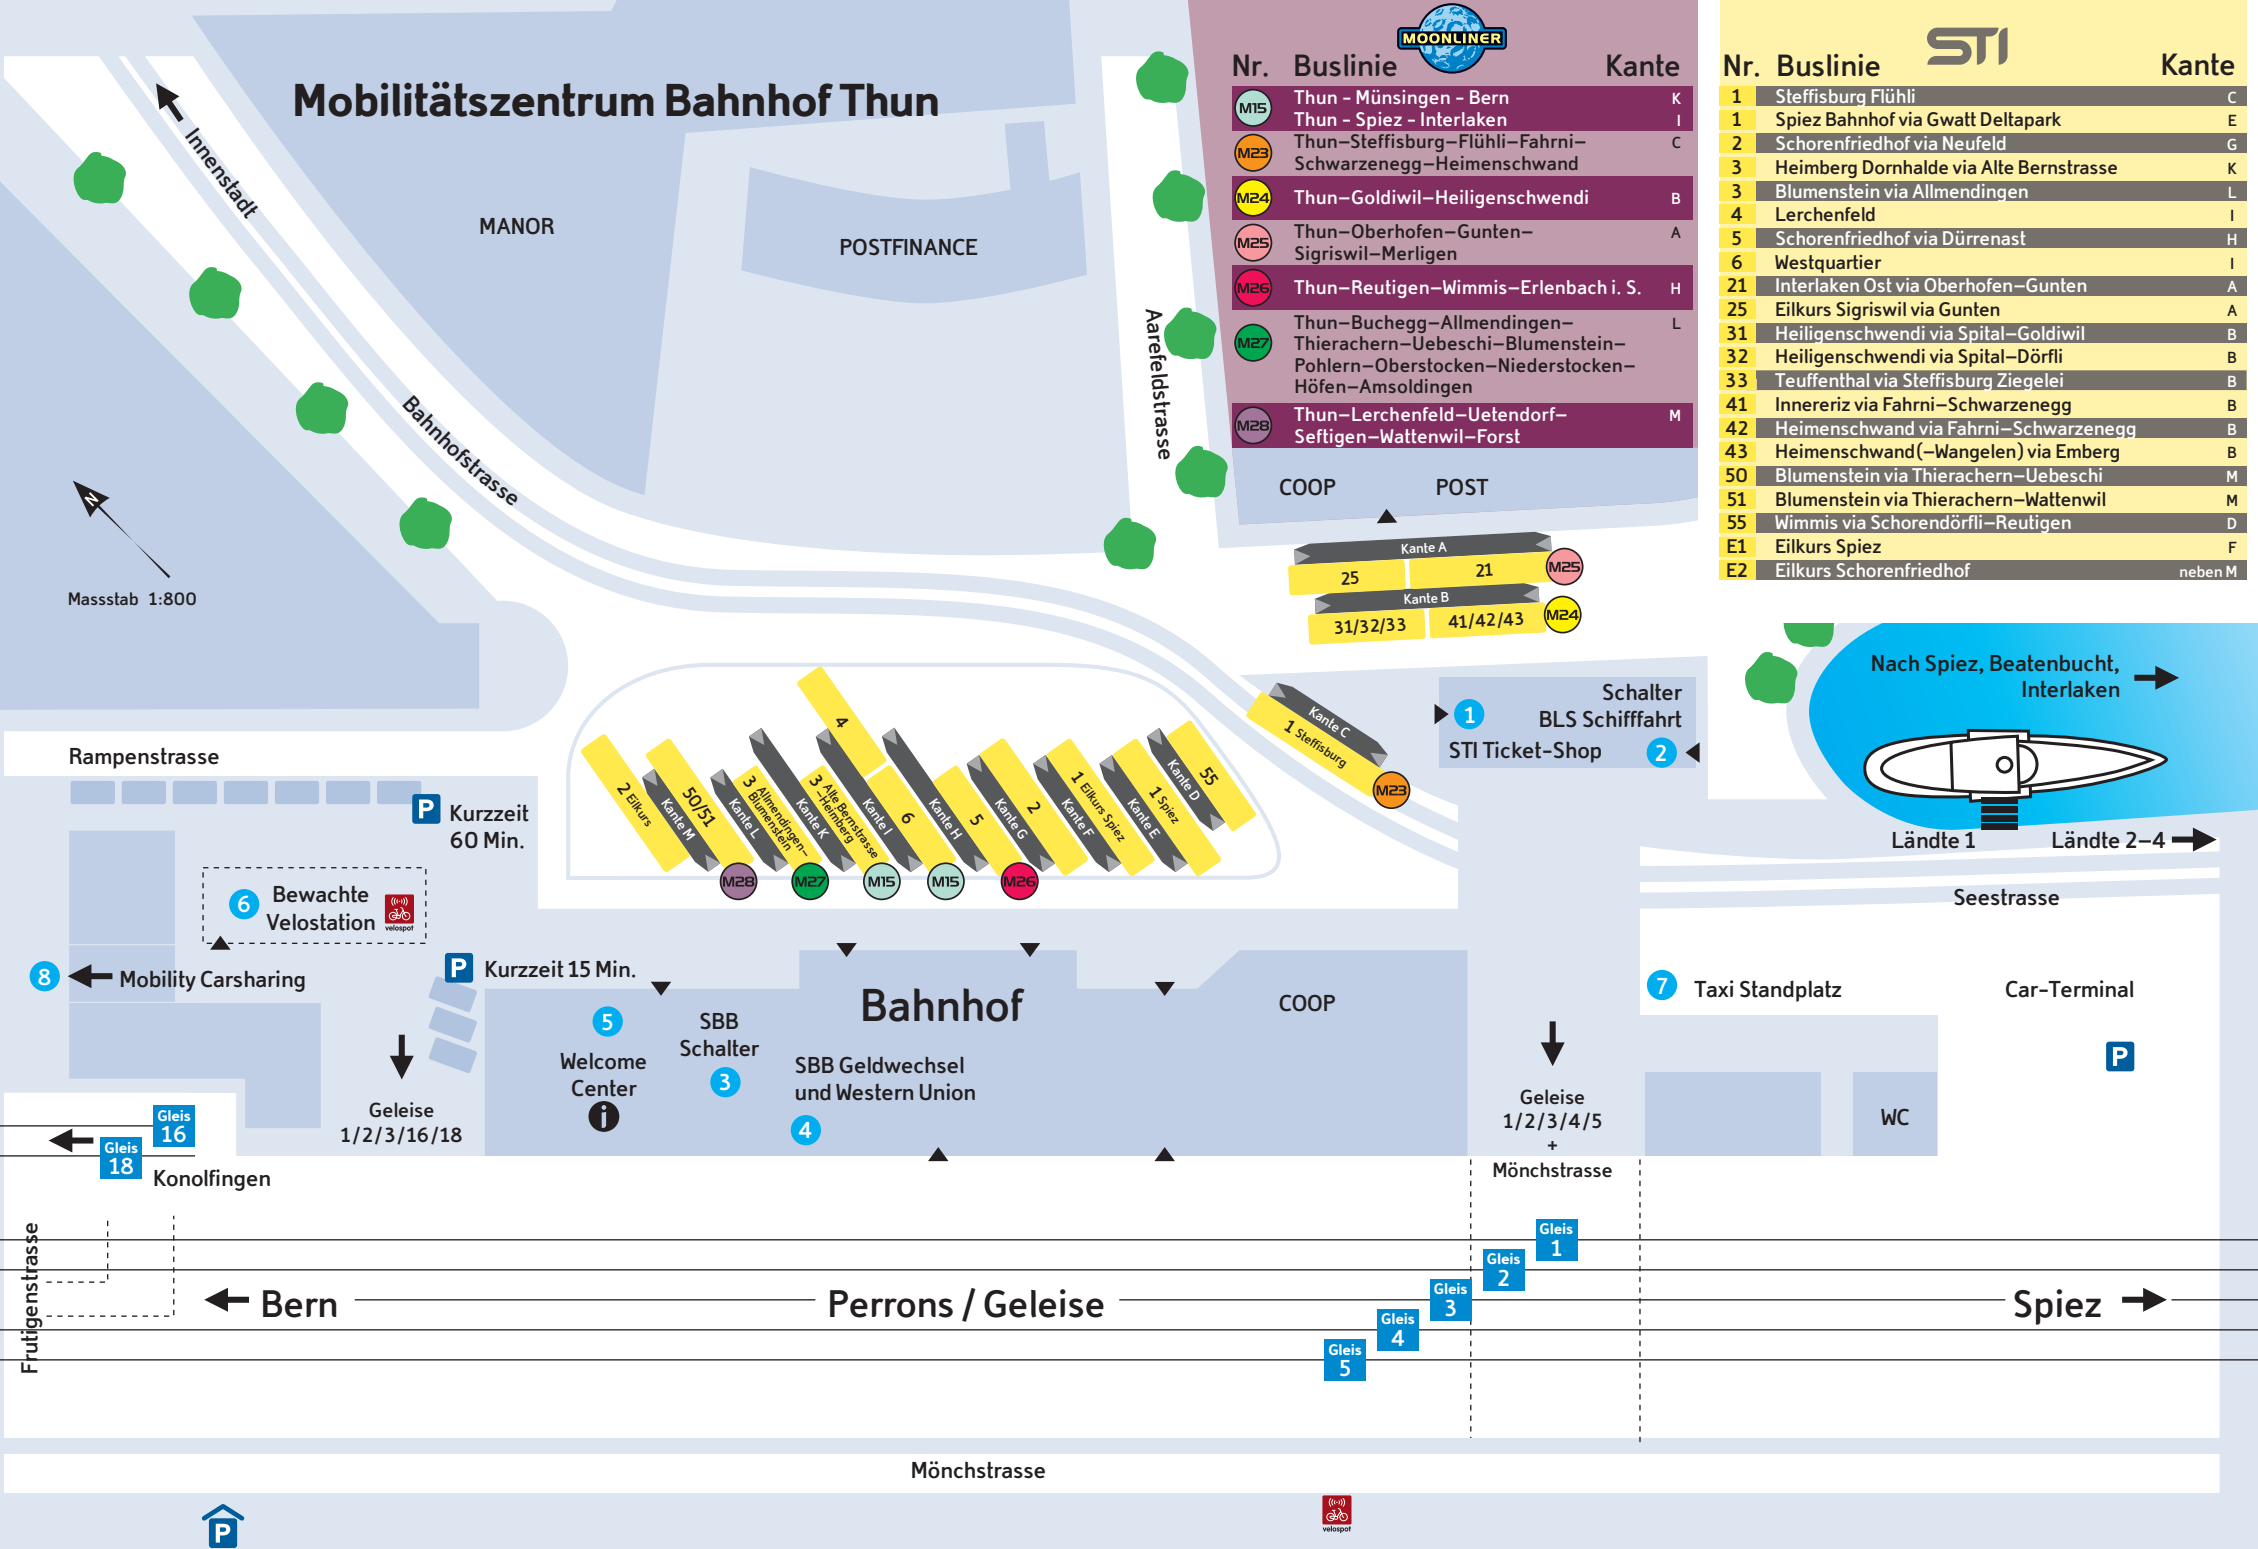

Mobilitätszentrum Bahnhof Thun

Massstab 1:800

Nr.	Buslinie	Kante
M15	Thun - Münsingen - Bern	K
	Thun - Spiez - Interlaken	I
M23	Thun - Steffisburg - Flühli - Fahrni - Schwarzenegg - Heimenschwand	C
M24	Thun - Goldiwil - Heiligenschwendi	B
M25	Thun - Oberhofen - Gunten - Sigriswil - Merligen	A
M26	Thun - Reutigen - Wimmis - Erlenbach i. S.	H
M27	Thun - Buchegg - Allmendingen - Thierachern - Uebeschi - Blumenstein - Pohlern - Oberstocken - Niederstocken - Höfen - Amsoldingen	L
M28	Thun - Lerchenfeld - Uetendorf - Seftigen - Wattenwil - Forst	M

Nr.	Buslinie	Kante
1	Steffisburg Flühli	C
1	Spiez Bahnhof via Gwatt Deltapark	E
2	Schorenfriedhof via Neufeld	G
3	Heimberg Dornhalde via Alte Bernstrasse	K
3	Blumenstein via Allmendingen	L
4	Lerchenfeld	I
5	Schorenfriedhof via Dürrenast	H
6	Westquartier	I
21	Interlaken Ost via Oberhofen - Gunten	A
25	Eilkurs Sigriswil via Gunten	A
31	Heiligenschwendi via Spital - Goldiwil	B
32	Heiligenschwendi via Spital - Dörfli	B
33	Teuffenthal via Steffisburg Ziegelei	B
41	Innereriz via Fahrni - Schwarzenegg	B
42	Heimenschwand via Fahrni - Schwarzenegg	B
43	Heimenschwand (-Wangelen) via Emberg	B
50	Blumenstein via Thierachern - Uebeschi	M
51	Blumenstein via Thierachern - Wattenwil	M
55	Wimmis via Schorendörfli - Reutigen	D
E1	Eilkurs Spiez	F
E2	Eilkurs Schorenfriedhof	neben M