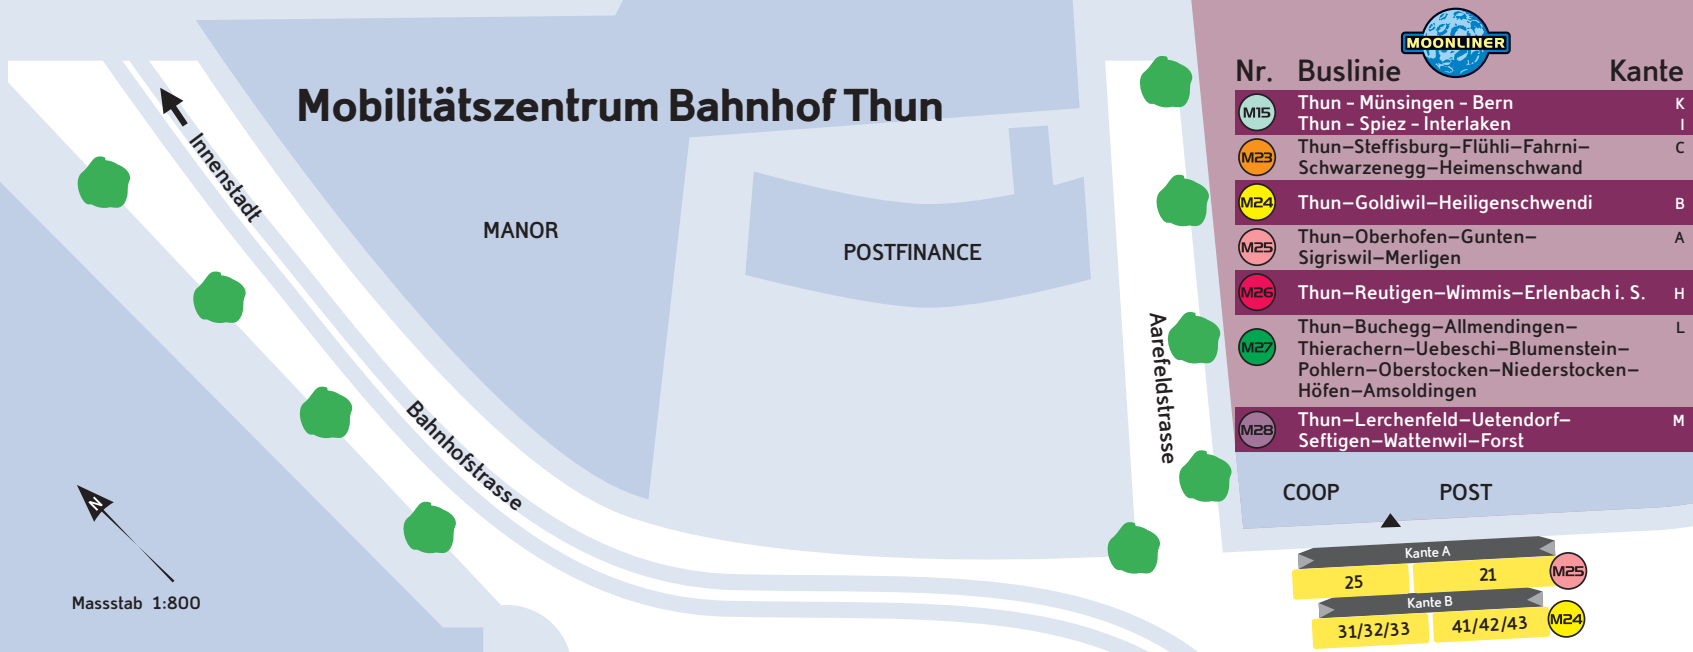

Mobilitätszentrum Bahnhof Thun

Masstab 1:800

Nr.	Buslinie	Kante
M15	Thun - Münsingen - Bern Thun - Spiez - Interlaken	K I
M23	Thun - Steffisburg - Flühli - Fahrni - Schwarzenegg - Heimenschwand	C
M24	Thun - Goldiwil - Heiligenschwendi	B
M25	Thun - Oberhofen - Gunten - Sigriswil - Merligen	A
M26	Thun - Reutigen - Wimmis - Erlenbach i. S.	H
M27	Thun - Buchegg - Allmendingen - Thierachern - Uebeschi - Blumenstein - Pohlern - Oberstocken - Niederstocken - Höfen - Amsoldingen	L
M28	Thun - Lerchenfeld - Uetendorf - Seftigen - Wattenwil - Forst	M

Nr.	Buslinie	Kante
1	Steffisburg Flühli	C
1	Spiez Bahnhof via Gwalt Deltapark	E
2	Schorenfriedhof via Neufeld	G
3	Heimberg Dornhalde via Alte Bernstrasse	K
3	Blumenstein via Allmendingen	L
4	Lerchenfeld	I
5	Schorenfriedhof via Dürrenast	H
6	Westquartier	I
21	Interlaken Ost via Oberhofen - Gunten	A
25	Eilkurs Sigriswil via Gunten	A
31	Heiligenschwendi via Spital - Goldiwil	B
32	Heiligenschwendi via Spital - Dörfli	B
33	Teuffenthal via Steffisburg Ziegelei	B
41	Innereriz via Fahrni - Schwarzenegg	B
42	Heimenschwand via Fahrni - Schwarzenegg	B
43	Heimenschwand (-Wangelen) via Emberg	B
50	Blumenstein via Thierachern - Uebeschi	M
51	Blumenstein via Thierachern - Wattenwil	M
55	Wimmis via Schorendörfli - Reutigen	D
E1	Eilkurs Spiez	F
E2	Eilkurs Schorenfriedhof	neben M

Schalter
BLS Schifffahrt
STI Ticket-Shop