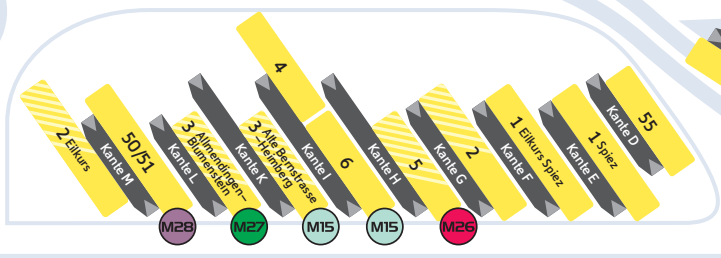

Mobilitätszentrum Bahnhof Thun

Masstab 1:800

Nr.	Buslinie	Kante
M15	Thun - Münsingen - Bern Thun - Spiez - Interlaken	K I
M23	Thun - Steffisburg - Flühli - Fahrni - Schwarzenegg - Heimenschwand	C
M24	Thun - Goldiwil - Heiligenschwendi	B
M25	Thun - Oberhofen - Gunten - Sigriswil - Merligen	A
M26	Thun - Reutigen - Wimmis - Erlenbach i. S.	H
M27	Thun - Buchegg - Allmendingen - Thierachern - Uebeschi - Blumenstein - Pohlern - Oberstocken - Niederstocken - Höfen - Amsoldingen	L
M28	Thun - Lerchenfeld - Uetendorf - Seftigen - Wattenwil - Forst	M

Nr.	Buslinie	Kante
1	Steffisburg Flühli	C
1	Spiez Bahnhof via Gwalt Deltapark	E
2	Schorenfriedhof via Neufeld	G
3	Heimberg Dornhalde via Alte Bernstrasse	K
3	Blumenstein via Allmendingen	L
4	Lerchenfeld	I
5	Schorenfriedhof via Dürrenast	H
6	Westquartier	I
21	Interlaken Ost via Oberhofen - Gunten	A
25	Eilkurs Sigriswil via Gunten	A
31	Heiligenschwendi via Spital - Goldiwil	B
32	Heiligenschwendi via Spital - Dörfli	B
33	Teuffenthal via Steffisburg Ziegelei	B
41	Innereriz via Fahrni - Schwarzenegg	B
42	Heimenschwand via Fahrni - Schwarzenegg	B
43	Heimenschwand (-Wangelen) via Emberg	B
50	Blumenstein via Thierachern - Uebeschi	M
51	Blumenstein via Thierachern - Wattenwil	M
55	Wimmis via Schorendörfli - Reutigen	D
E1	Eilkurs Spiez	F
E2	Eilkurs Schorenfriedhof	neben M