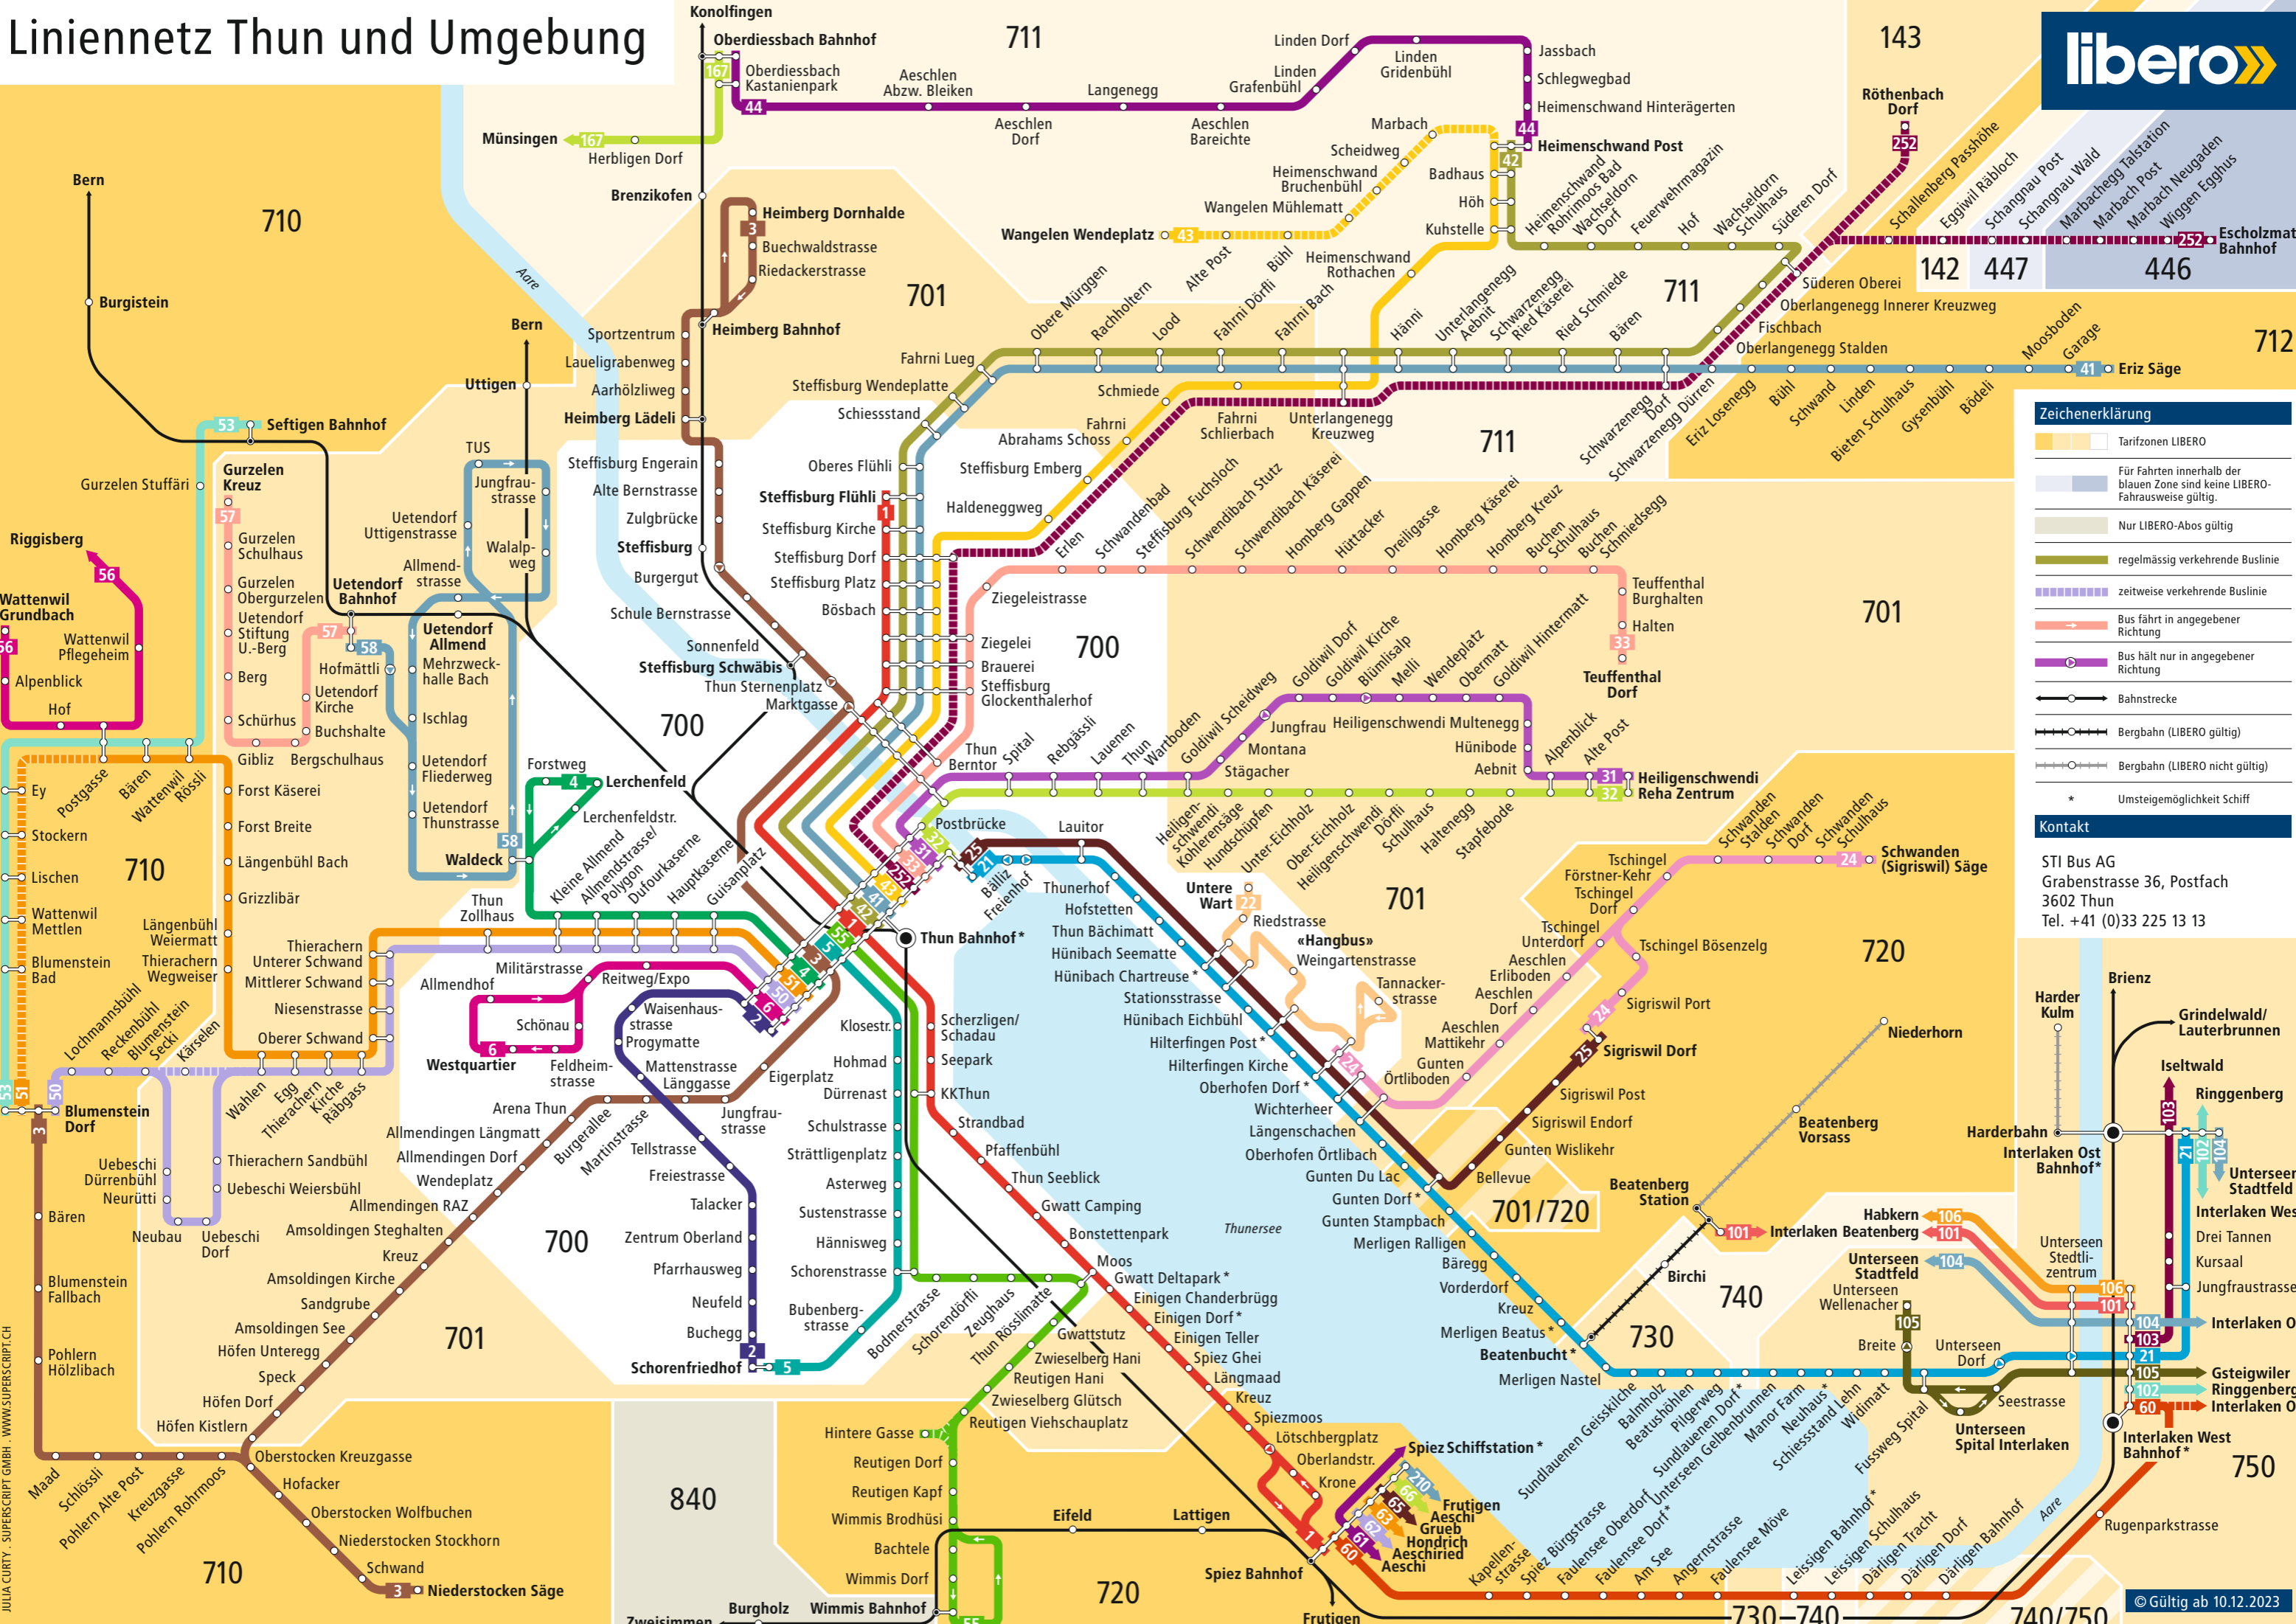

# Linienetz Thun und Umgebung

### Zeichenerklärung

- Tarifzonen LIBERO
- Für Fahrten innerhalb der blauen Zone sind keine LIBERO-Fahrausweise gültig.
- Nur LIBERO-Abos gültig
- regelmässig verkehrende Buslinie
- zeitweise verkehrende Buslinie
- Bus fährt in angegebener Richtung
- Bus hält nur in angegebener Richtung
- Bahnstrecke
- Bergbahn (LIBERO gültig)
- Bergbahn (LIBERO nicht gültig)
- Umsteigemöglichkeit Schiff

### Kontakt

STI Bus AG  
Grabenstrasse 36, Postfach  
3602 Thun  
Tel. +41 (0)33 225 13 13

JULIA CURTY - SUPERSRIPT GMBH - WWW.SUPERSRIPT.CH