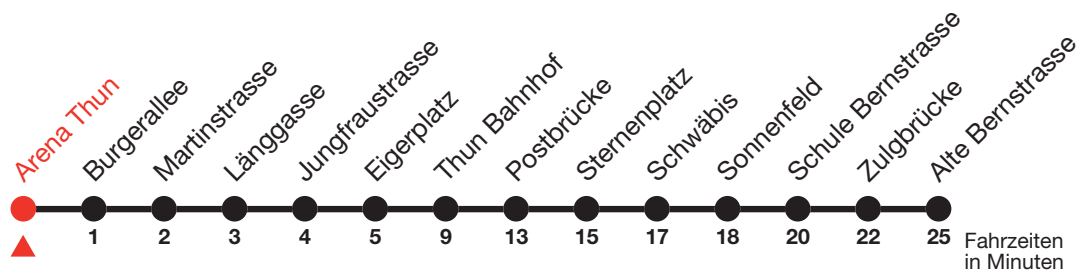

## Arena Thun → Alte Bernstrasse

Gültig 11.12.2011 - 08.12.2012

Alle Angaben ohne Gewähr.

Uhr	Montag - Freitag	Samstag	Sonntag
5	47 <sub>a</sub> 58	47 <sub>a</sub>	48
6	08 18 28 38 48 58	00 18 30 48	18 48 <sub>a</sub>
7	08 18 <sub>a</sub> 28 38 48 <sub>a</sub> 58	03 18 <sub>a</sub> 33 48	03 18 33 48
8	08 18 28 38 48 58	03 18 33 48 58	03 18 <sub>a</sub> 33 48
9	08 18 28 38 48 58	08 18 28 38 48 58	03 18 33 48
10	08 18 28 38 48 58	08 18 28 38 48 58	03 18 33 48
11	08 18 28 38 48 58	08 18 28 38 48 58	03 18 <sub>a</sub> 33 48
12	08 18 28 38 48 58	08 18 28 38 48 58	03 18 33 48
13	08 18 28 38 48 58	08 18 28 38 48 58	03 18 33 48
14	08 18 28 38 48 58	08 18 28 38 48 58	03 18 33 48
15	08 18 28 38 48 58	08 18 28 38 48 58	03 18 33 48
16	08 18 28 38 48 58	08 18 28 38 48	03 18 33 48
17	08 14 <sub>a</sub> 18 28 38 48 58	03 18 33 48	03 18 33 48
18	08 18 28 38 48 58	03 18 33 48	03 18 33 48
19	08 18 33 48	03 18 33	03 18 33 48 <sub>a</sub>
20	18 48	18 48	18 48
21	18 48	18 48	18 48
22	18 48	18 48	18 48
23	18 48 <sub>a</sub>	18 48 <sub>a</sub>	18 48 <sub>a</sub>

a = bis Thun Bahnhof

Als Sonntage gelten auch: 1. und 2. Januar, Karfreitag, Ostermontag, Auffahrt, Pfingstmontag, 1. Aug, 25. und 26. Dez